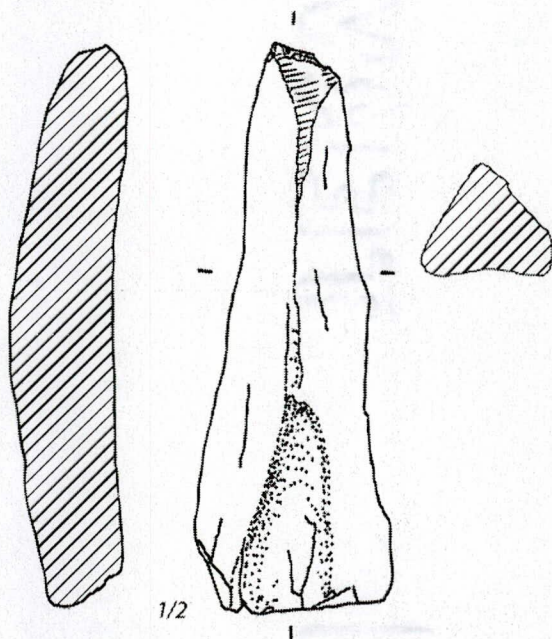

Koordinaatit: p=7240437,058; i=3443877,437; z=51,741
Mineraalimaan pinta

- 1 KIVILAJIESINE, 1096 g
Vihreäliusketta
Tuura
Mitat: 269 mm x 63 mm x 41 mm

Koordinaatit: p=7240442,793; i=3443838,052; z=51,886
Mineraalimaan pinta

- 2 KIVILAJIESINE, 326,8 g, katkelma
Vihreäliuske
Tuura
Mitat: 223 mm x 45 mm x 18 mm

Koordinaatit: p=7240388,969; i=3443898,021; z=54,590
Mineraalimaan pinta

- 3 KIVILAJIESINE, 225,9 g, katkelma
Vihreäliuske
Mitat: 147 mm x 51 mm x 30 mm