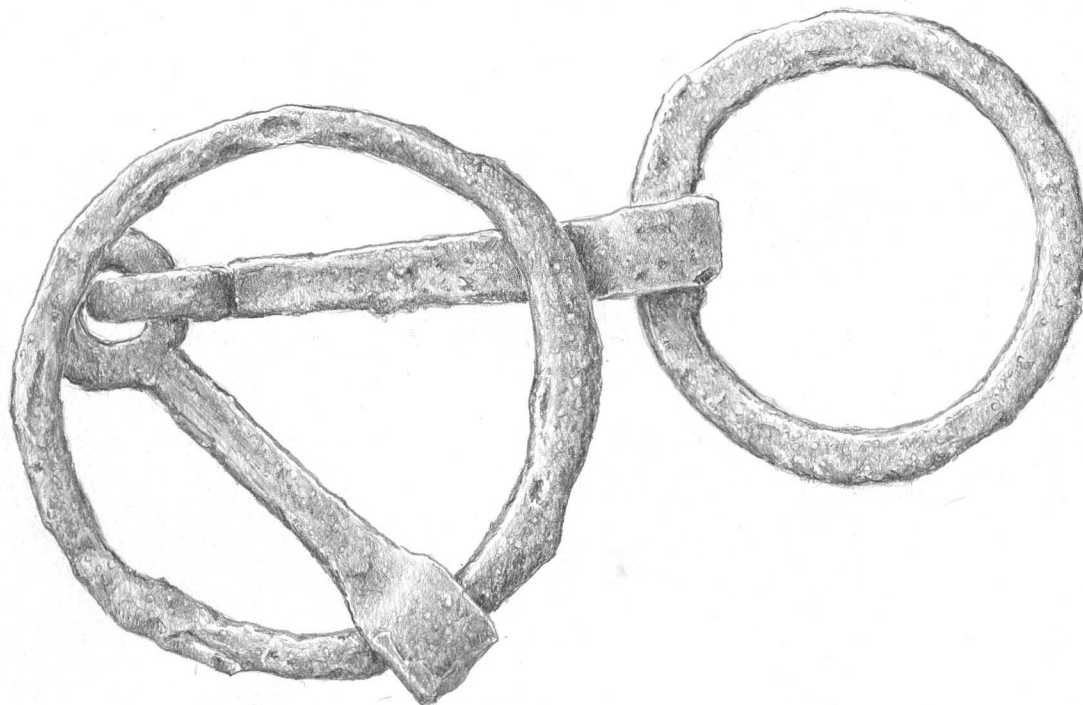

9. Rengaskuolain, 145,2 g

Rautaa. Suukappale kaksiosainen. Renkaiden poikkileikkaus pyöristetyn neliskulmainen. Renkaiden halkaisija: 62 mm ja 76 mm. Koordinaatti: 6774991/358707

10. Viskari, 25 g

Rautainen jäähokki. Mitat: 39 x 38 x 23 mm. Koordinaatti: 6775114/358649