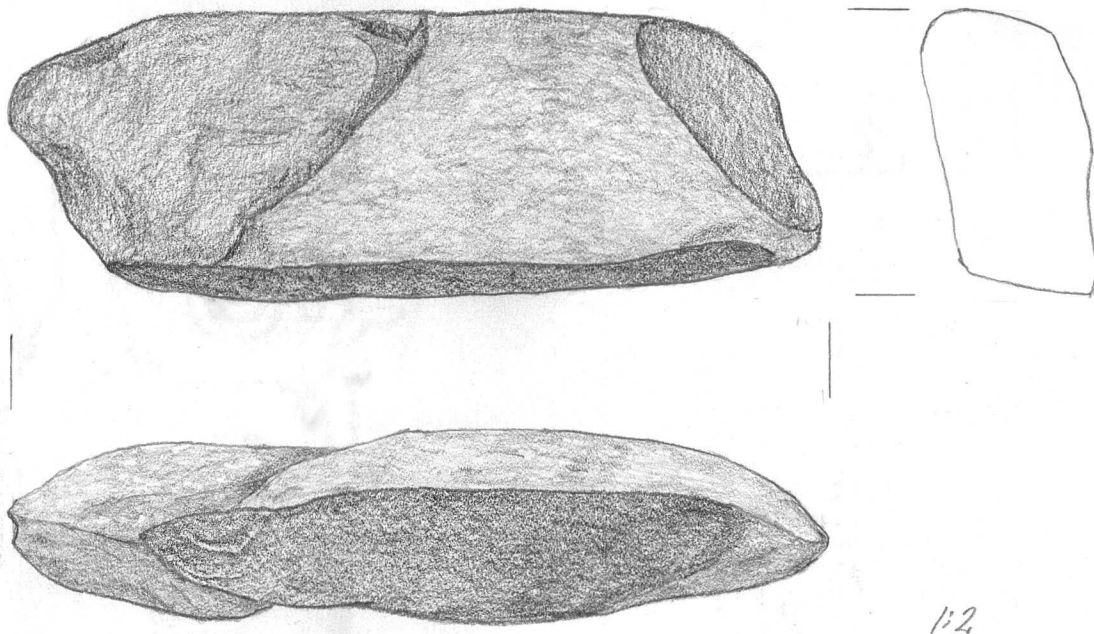

1994

KM 28556

KITTILÄ [85] Kurjenniva

KM 28556

RUUTU 103/203

KERROS 1

198 HIOIN, 1 kpl, 1170.50 g, suorakaiteenmuotoinen kivi, yksi kapeista sivuista hioutunut. Mitat: 220 x 69 x 38 mm.

199 KIVILAJI-ISKOKSIA, 2 kpl, 2.50 g.

200 KVARTSIESINE, KAAVIN, 1 kpl, 2.00 g. Mitat: 18 x 13 x 9 mm.

201 PIRSTOTTUJA KPL, KVARTSIA, 1 kpl, 2.00 g.

202 KVARTSI-ISKOKSIA, 61 kpl, 46.50 g.

203 PALANUTTA LUUTA, 1 kpl, 0.50 g.