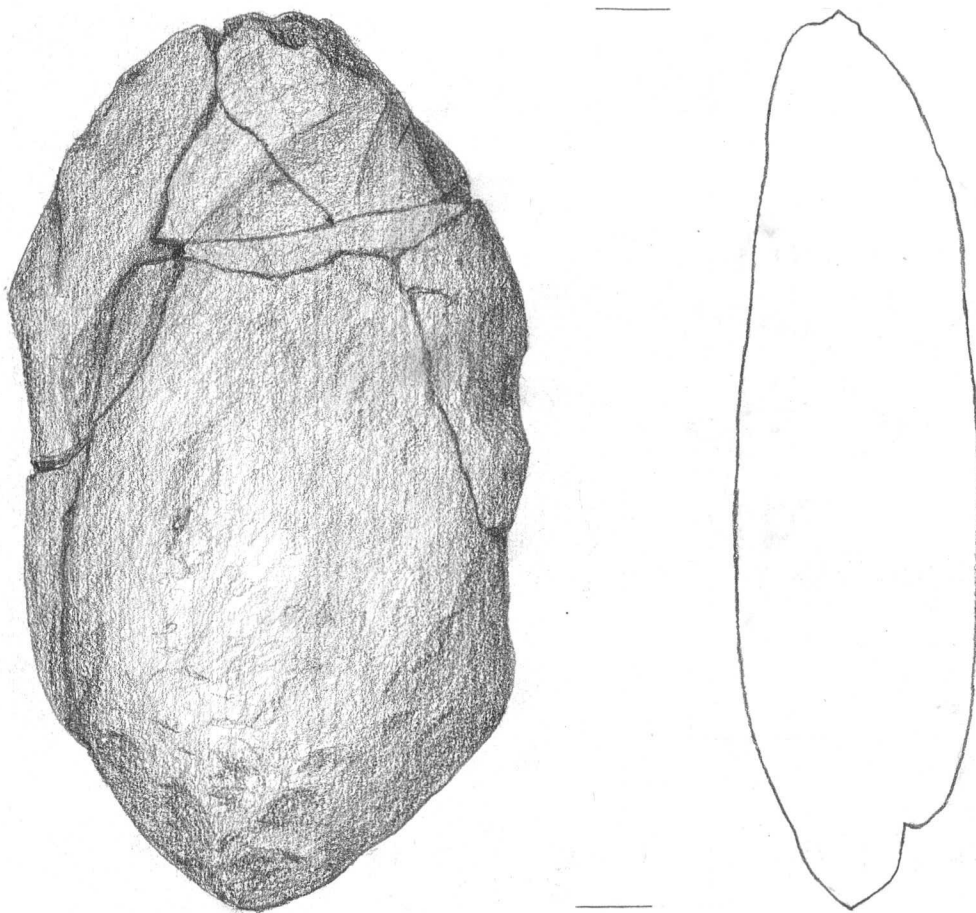

1994

KM 28556

KITTILÄ [85] Kurjenniva

KM 28556

106 KIVIESINE?, 36 kpl, 350.50 g, yhteenliimattu kivi, mahdollisesti rapautunut kirves tms. ja siihen kuuluvia kappaleita; mustaa, pehmeätä kivilajia.

107 KVARTSIESINE, KAAVIN, 1 kpl, 4.00 g. Mitat: 24 x 21 x 10 mm.