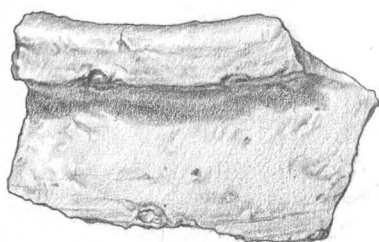

4. **saviastian reunapala**, 2 g; väri musta; dreijattu; seinämän paksuus 5 mm

5. **saviastian kylkipaloja**, 2 kpl, 18 g; väri musta; seinämän paksuus 6-7 mm

6. **saviastian kylkipaloja**, 45 kpl, 155 g; väri punaruskeasta lähes mustaan; seinämän paksuus 5-7 mm.

7. **saviastian kylkipaloja**, 13 kpl, 40 g; väri vaaleanruskeasta punaruskeaan; merkkejä dreijauksesta; seinämän paksuus 5-6 mm.

8. **saviastian pohjapaloja**, 2 kpl, 14 g; väri ruskea; tasapohjaisia; pohjan paksuus noin 9 mm.

9. **saviastian reunapaloja**, 2 kpl, 18 g; väri kermanvalkoisesta vaaleanruskeaan; dreijattu; seinämän paksuus 4 mm.

PS 97

10. **saviastian paloja**, 2 kpl, 6 g; väri valkoisesta vaaleanruskeaan; dreijattu.

11. **kvartsia**, 1 kpl, 6 g; kaavin (?); mitat 27x26x9 mm.

12. **kvartseja**, 8 kpl, 20 g

13. **piitä**, 4 kpl, 8 g; kolme iskosta; yhdessä kappaleessa on käyttöjälkiä, mahdollisesti pyssypiitä; väriltään vaaleanharmaasta ruskeaan.