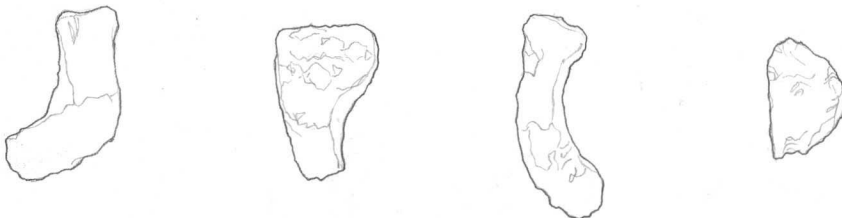

2. **saviastian reunapala**, 10 g; väri vaaleanruskeasta tummanruskeaan; seinämän paksuus 7 mm.

3. **saviastian reunapaloja**, 4 kpl, 22 g; väri vaaleanruskeasta punaruskeaan ja lähes mustaan; merkkejä dreijauksesta; seinämän paksuus mm 5-7.