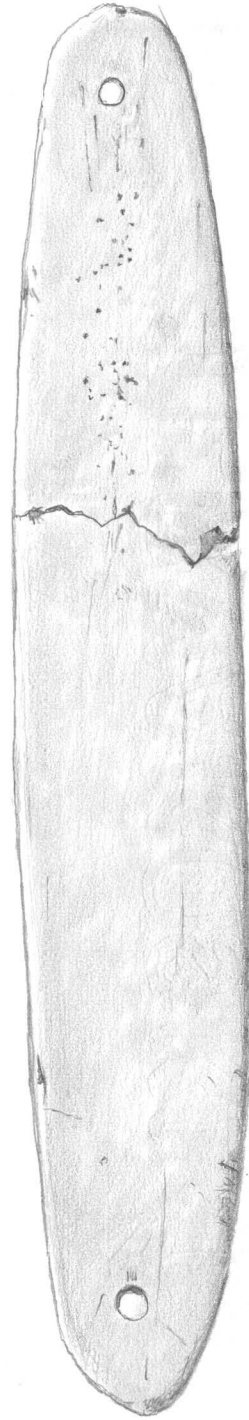

Kivikautisia irtolöytöjä, jotka luovutettiin HuK Simo Vanhatalolle Toholammin kotiseutuyhdistyksen kokoelmista 27.6.1997.

Diar. 10.9.1998

Luetteloinut V. Laulumaa

- 1 Kivikirves (151x60x30 mm), paino 455g. Poikkikirves, kokonaan hiottu, muutamia lohkokohtia. Tummaa, harmaanruskeaa liusketta.

MD 2000

2:3

2. Hioin? (281x45x15). Katkennut, molemmissa päissä reiät, toinen lape uurteinen, toinen sileä, viikatteen hioin? Tummanruskeaa liusketta.

Löytäjä ja löytöpaikka tuntemattomia. Toholammin kotiseutuyhdistyksen kokoelman esineet nrot 4 ja 11.

1998

KM 30939

TOHOLAMPI

KM 30939

30939:2

2:3 MR2000