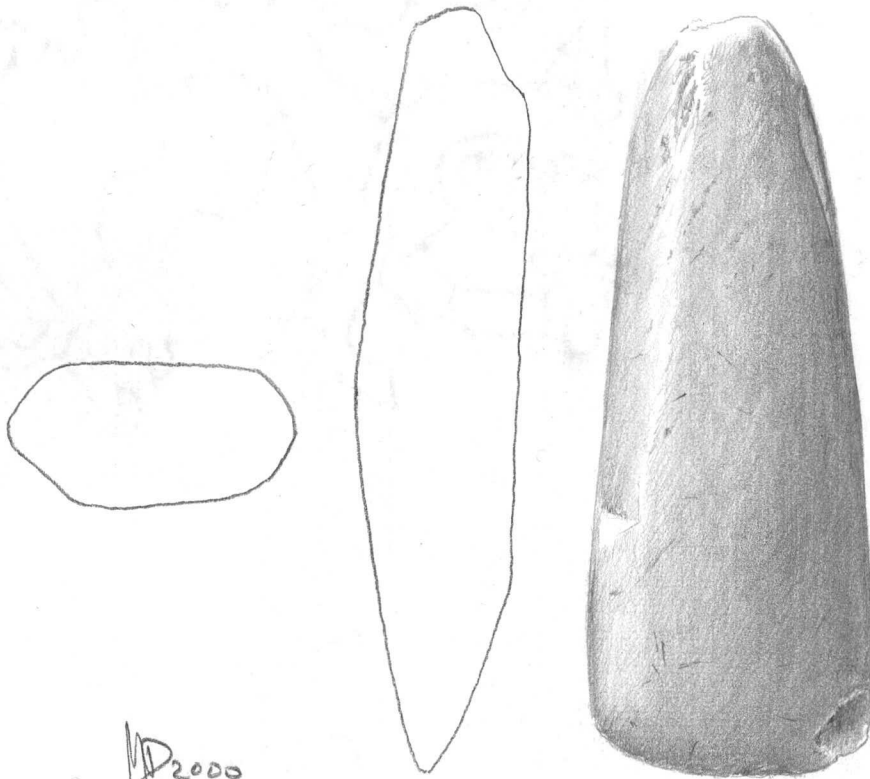

Kivikautisia irtolöytöjä, jotka luovutettiin HuK Simo Vanhatalolle Toholammin kotiseutuyhdistyksen kokoelmista 27.6.1997.

Diar. 10.9.1998

Luetteloinut V. Laulumaa

- 1 Kivikirves (151x60x30 mm), paino 455g. Poikkikirves, kokonaan hiottu, muutamia lohkokohtia. Tummaa, harmaanruskeaa liusketta.

MD 2000

2:3

2. Hioin? (281x45x15). Katkennut, molemmissa päissä reiät, toinen lape uurteinen, toinen sileä, viikatteen hioin? Tummanruskeaa liusketta.

Löytäjä ja löytöpaikka tuntemattomia. Toholammin kotiseutuyhdistyksen kokoelman esineet nrot 4 ja 11.

1998

KM 30939

TOHOLAMPI

KM 30939

30939:2

2:3 MR2000