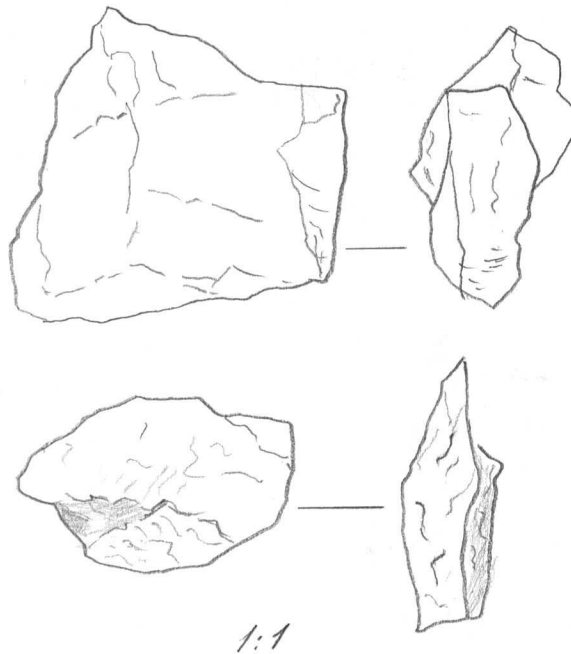

Kivikautisia asuinpaikkalöytöjä, jotka Kuopion kulttuuri-  
historiallisen museon arkeologi Jouko Aroalho toimitti  
tarkastuskäynnin yhteydessä 4.6.2000

Ks. Jouko Aroalhon tarkastuskertomus arkeologian osaston  
topografisessa arkistossa (1.311.).  
Diar. 18.10.2000

1. **Kvartsia, 6 kpl, 79,9 g**

Joutsenlammen lounaispuolella kohoavalta hiekkakumpareelta  
löydetyt kvartsi-iskokset. Paikalla oli tehty metsänaurausta.  
Paikan koordinaatit ovat: Peruskartta 3331 08 KÄÄRMELAHTI;  
x=6995 03, y=520 10, z=n.92.