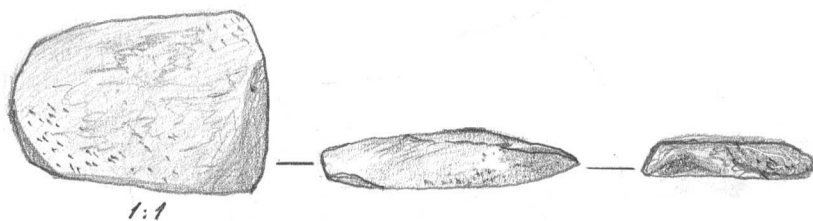

Kivikautisia asuinpaikkalöytöjä, jotka Kuopion kulttuuri-historiallisen museon arkeologi Jouko Aroalho toimitti tarkastuskäynnin yhteydessä 3.9.2000

Ks. Jouko Aroalhon tarkastuskertomus arkeologian osaston topografisessa arkistossa (1.312.).
Diar. 18.10.2000

1. **Tasataltta**, 1 kpl, 9,1 g. Mitat:34x24x7 mm. Harmaata sädekiviäusketta

2. **Pii-iskos (?)**, 1 kpl, 7,1 g

3. **Palanutta luuta**, 4 kpl, 1 g

4. **Kvartsia**, 20 kpl, 75,2 g

Paikan koordinaatit ovat: Peruskartta 3332 04 KÄÄNNINNIEMI;
x=7017 71, y=511 49, z=n.100.