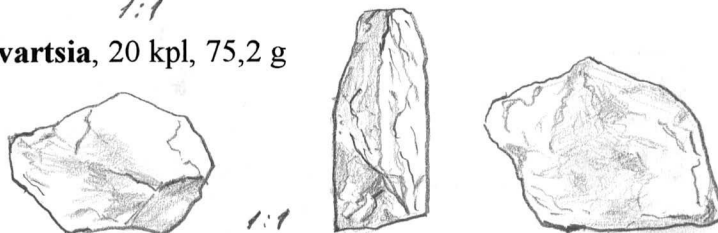

1. **Tasataltta**, 1 kpl, 9,1 g. Mitat:34x24x7 mm. Harmaata sädekiviäusketta

2. **Pii-iskos (?)**, 1 kpl, 7,1 g

3. **Palanutta luuta**, 4 kpl, 1 g

4. **Kvartsia**, 20 kpl, 75,2 g

Paikan koordinaatit ovat: Peruskartta 3332 04 KÄÄNNINNIEMI;
x=7017 71, y=511 49, z=n.100.