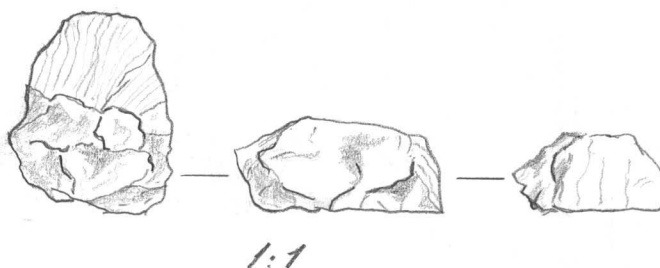

Kivikautisia asuinpaikkalöytöjä, jotka Kuopion kulttuurihistoriallisen museon arkeologi Jouko Aroalho toimitti tarkastuskäynnin yhteydessä 29.8.1999

Ks. Jouko Aroalhon tarkastuskertomus arkeologian osaston topografisessa arkistossa (2.115.).
Diar. 18.10.2000

1. **Kvartsikaavin**, terä retusoitu. Mitat:30x22x13 mm, paino:9,5 g. Ks. kuvaa.

Iisalmen Haapaveden Roninlahden itäpuolella sijaitsevan Lehdonmäen rinteessä, rantapelloille johtavan tien leikkauksesta poimittu esine. Laskevassa rinteessä on hiekanottoa, jonka läpi tie johtaa. Paikan koordinaatit ovat: Peruskartta 3323 11 RUNNI; x=7055 52, y=497 89, z=n.110.