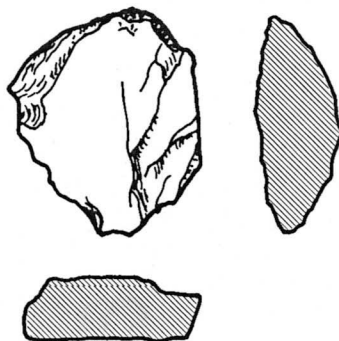

Varhaismetallikautisia asuinpaikkalöytöjä, jotka FL Janne Ikäheimo otti talteen kohteessa Oulu Oulunsuu Golfkenttä väylä 10 tarkastusmatkallaan 11.8.2001.
Ks. Janne Ikäheimon tarkastuskertomus arkeologian osaston topografisessa arkistossa.
Diar. 5.9.2001
Luett. M-R. Luostarinen

- 1 Kvartsikaavin, 1 kpl, 7.8 g
Valkeaa, läpikuultavaa kvartssia.
Mitat 29 x 24 x 9 mm.

- 2 Kvartsiesine, 1 kpl, 15.1 g
Vaaleanharmaata, läpikuultamatonta kvartssia.
Mitat: 47 x 22 x 13 mm.