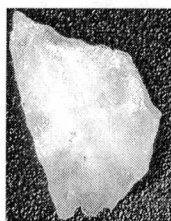

- 1 Kvartsiesineen katkelma, 1 kpl, 0.5 g
Maitomaista, heikosti läpikuultavaa kvartsia.
Mitat 12 x 12 x 3 mm.

2:1

- 2 Kvartsi-iskos, 1 kpl, 0.1 g

- 3 Kvartsilohko, 1 kpl, 181.4 g

- 4 Kivilaji-iskos, 1 kpl, 1.5 g

- 5 Luisen silmäneulan katkelma, 1 kpl, 0.1 g
Poikkileikkaukseltaan litteänovaali, teräväkärkinen hiottu neulankärki.
Lähellä kärkeä molemmilta puolilta uurrettu, soikea neulansilmä.
Mitat: 8 x 2 x 1 mm.