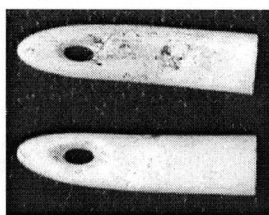

- 1 Kvartsiesineen katkelma, 1 kpl, 0.5 g
Maitomaista, heikosti läpikuultavaa kvartsia.
Mitat 12 x 12 x 3 mm.

2:1

- 2 Kvartsi-iskos, 1 kpl, 0.1 g

- 3 Kvartsilohko, 1 kpl, 181.4 g

- 4 Kivilaji-iskos, 1 kpl, 1.5 g

- 5 Luisen silmäneulan katkelma, 1 kpl, 0.1 g
Poikkileikkaukseltaan litteänovaali, teräväkärkinen hiottu neulankärki.
Lähellä kärkeä molemmilta puolilta uurrettu, soikea neulansilmä.
Mitat: 8 x 2 x 1 mm.