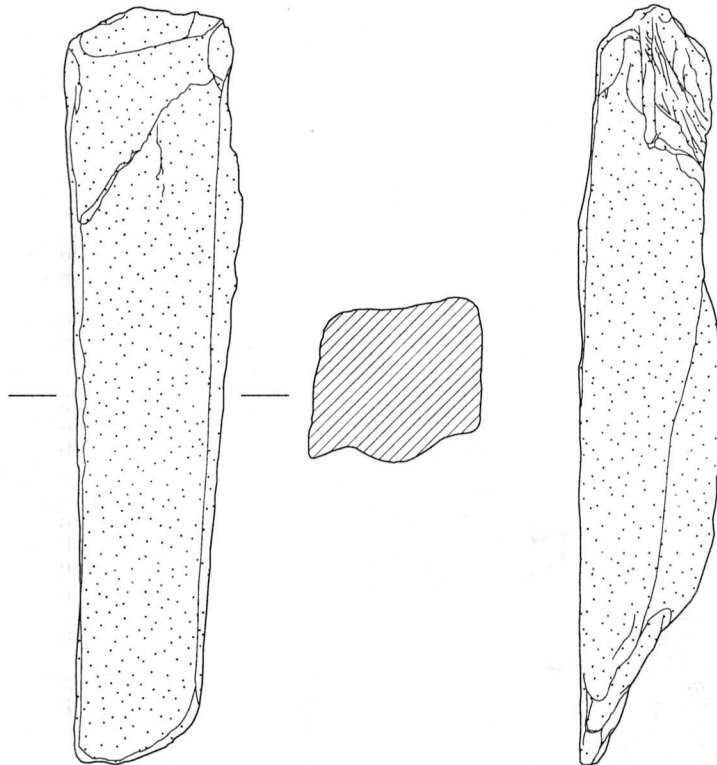

7 Kvartsi-iskoksia, 1 kpl, 0,1 g

RUUTU 104/64

8 Kvartsi-iskoksia, 1 kpl, 0,3 g

RUUTU 108/56

9 Kvartsi-iskoksia, 1 kpl, 6,6 g

RUUTU 108/60

10 Kvartsi-iskoksia, 1 kpl, 0,1 g

RUUTU 110/62

11 Kvartsi-iskoksia, 1 kpl, 0,6 g

PINTALÖYDÖT

PISTE 97,50/54,50

12 Kivilajihioin, 1 kpl, 623,4 g
Vihertävänharmaata, mustapilkkuista liusketta.
Mitat 205 x 40 x 40 mm.
Hiontajälkiä yhdellä sivulla.

1:2

PISTE 99,50/58,50