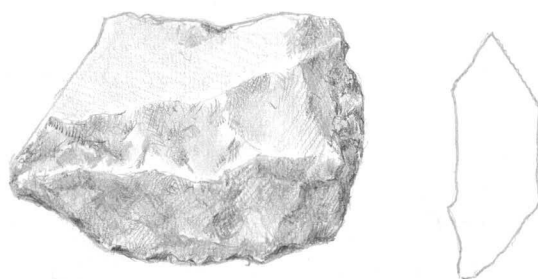

*Löytö, jonka Lauri Pohjakallio, Lounais-Hämeen museo, toi Kansallismuseon kokoelmiin tarkastusmatkaltaan Jokioisten kartanoon 11.10.2003. Ks. Pohjakallion tarkastuskertomus arkeologian osaston topografisessa arkistossa.*

*Diar. 5.12.2003*

*SaS*

**Kvartsikaavin**

Mitat 47 x 34 x 18 mm.

26 g

*M204*

*Esine on peräisin Jokioisten Jokioisten kartanon (om. Senaatti-kiinteistöt, Keski-Suomen alue, Sibeliuksenkatu 19, 13100 HÄMEENLINNA) entiseen hedelmätarhaan tehdystä koejasta n. 50 cm syvyydestä.*