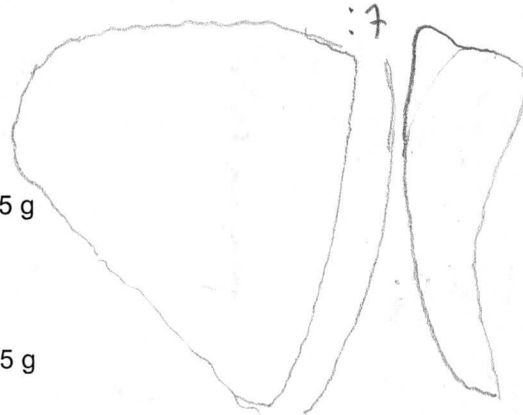

Kerros 2, x=30 y=90

6. Kvartsiesine

Nuolenkärki?

Mitat 22x19x4 mm

1 kpl, 2 g

Ruutu A  
Kerros 1, x=40 y=80  
7. Kvartsiesine  
Mitat 51x50x26 mm

1 kpl, 45,5 g

Ruutu A  
Kerros 1, x=60 y=10  
8. Kvartsiesine  
Kaavinterä  
Mitat 44x43x11 mm