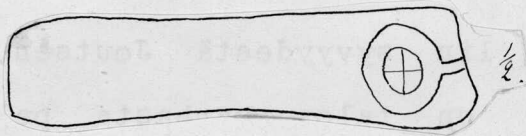

4541.

Kiuruvesi

Epämääräinen aika.

9. Valinmuotti liuskamaa; käytetty myös kovasimena.

Pit. 126 mm.

Fredrik Par-

tasen hankki-

ma ei tiedetä mistä.

4542.

Kuusamo.

Valinmuotti, katkennut kumpaisestakin päästä. Kuvapiirroksia kolmella sivulla. Pit. 69 mm 23 x 26 vahva. Löydetty Lusmingin talon pellosta Lämsän kylässä. Sen lahjoitti talokas Juho Lusminki SMY:selle, jonka pöytäk. 7/5 05. Verif.