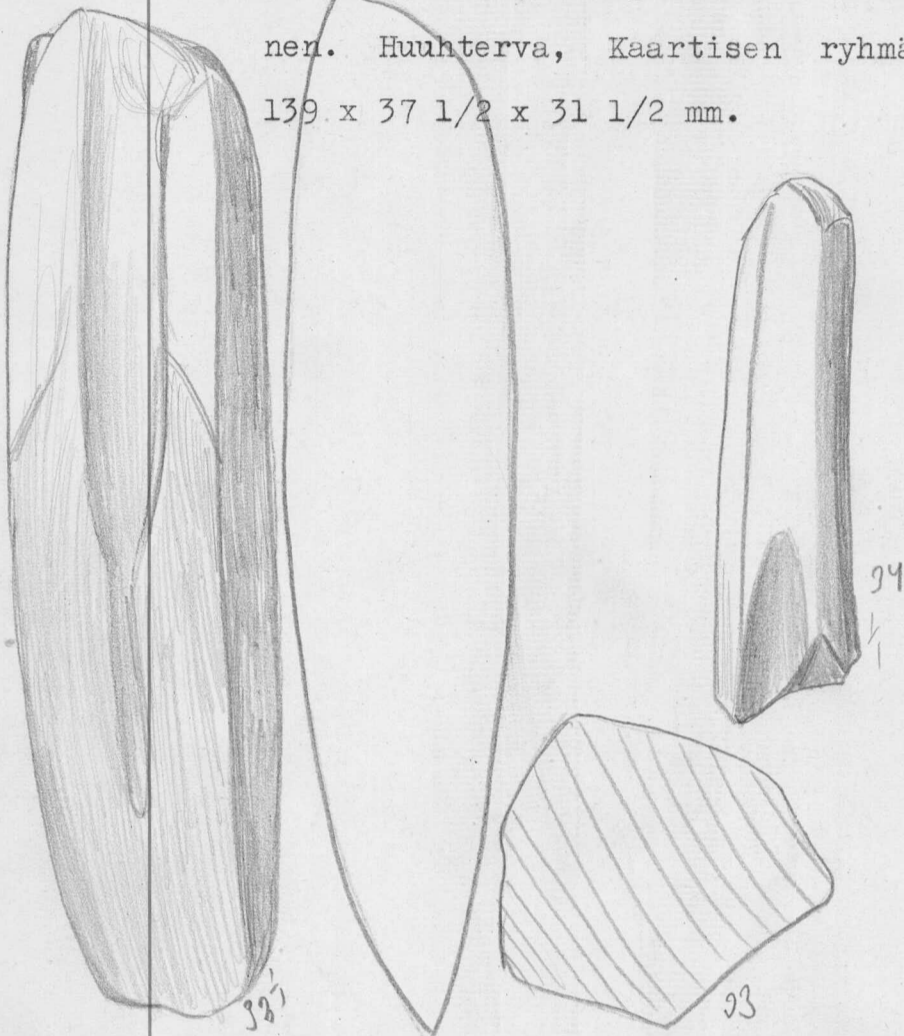

4759.

Jaakkima.

32. Entinen kourutalitta, väri vihreänharmaa. Toinen lape tasainen, paitsi terälle taaksepäin melkolailla laskeva. Tällä lappeella on sen tapainen syvennys kuin kuvasta selviää, jäännös ent. kouruterästä. Toinen lape harjava ja läpileikkaus siis kolmiomainen. Huuhterva, Kaartisen ryhmä. Suuruus 139 x 37 1/2 x 31 1/2 mm.

35. Muodoton vihreä kivi ehkä aseainetta. Yksi särmä terävä. Mitat: 107 x 42 x 72 mm. Saatu Kumolasta (N:o 29).

33. Särmikäs kivi. Paksumman pään läpileikkaus ks. kuvassa n:o 33. Toinen pää ihan suippo. Kaksi sivua hiottu yhdellä sahauksen jälki. Saatu Jaakkiman Pajasyrjästä. Pit. 97 1/2, kannan paksuus 42 mm. Luultavasti tekeleen kappale.

34. Kapean kourupuran varsi puoli vihertävää kiveä. Saatu Miklistä. Pit. 75 mm, 17 ja 15 mm.