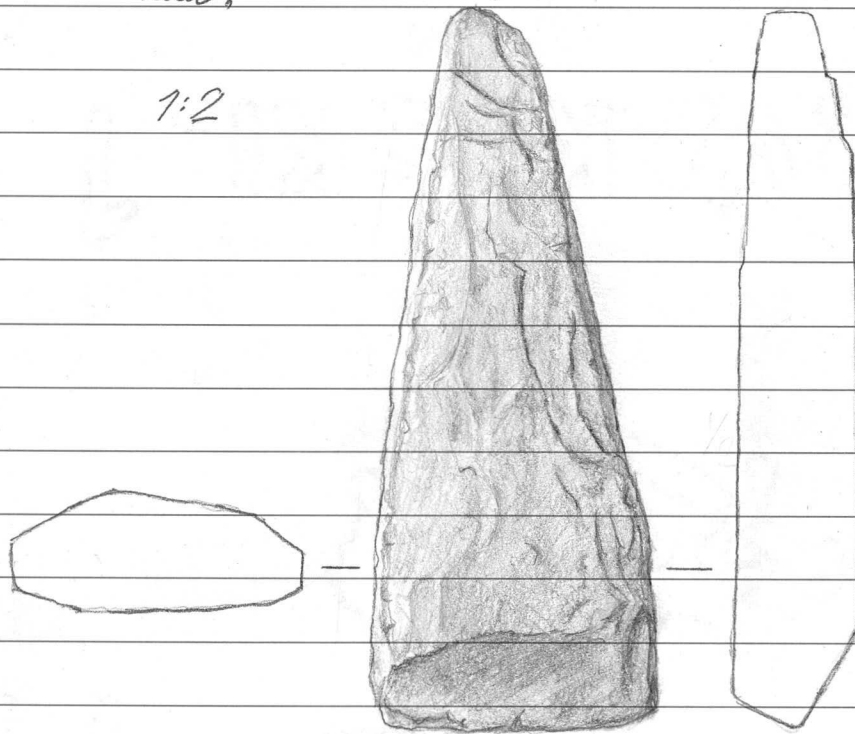

1993

KM 27794

Kivikautisia asuinpaikka löyöjä,
jotka Anna-Liisa Hirviluoto on
tuonut Kosken TL:n Kattelukoivun
kylän, Ylijoen tilan maalla olevalla
kivikautiselta asuinpaikalta 1973.
Ks. A.-L. Hirviluoto Kosken (T.L.) pika-
inventointi 1973 sekä J. Sepänmaa
ja J. Lehtonen (Kosken TL.) inventoin-
tikertomus 1989.

Koski T.L.
Kattelus,
Ylijoen

Pennskartta 2022 08, Joivon kylä,
X = 672490, Y = 244900, Z = 77,5.

Muut asuinpaikalta saadut löydöt:
KM 9206:1-2, TYA 529 verifikaat

1. Kapeakantaisen kivikivien-
teelmä, oheen piinrettyä muotoa,
Esineen koko on $19,2 \times 7,2 \times 3,2$ cm.
Harmaata kiveä, täysin vailla hion-
taa.