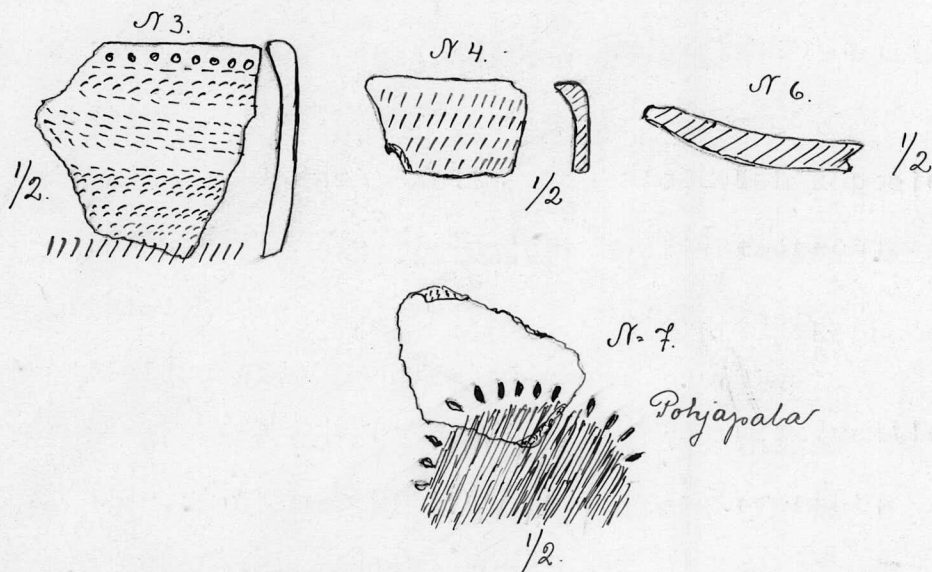

6344.

Ilmajoki

3. Kappaleita saviastiasta, jonka kaulassa, lähinnä astian suuta on aivan pieniä kuoppakoristeita rivissä, sen alla 17 nuoraviivaa ja alinna rivi kynsipainanteen kaltaisia viivoja.
4. Palasia saviastiasta, jonka reunapaloissa on ainoastaan pilkkuja niinkuin № 4. kuvasta näkyy. Pienempi määrä.
5. Muutamia reunapalasia koristamattomasta saviastiasta.
6. Muutamat pohjapalaset, joiden kyljet nousevat hyvin loivaan (lautanen?).
7. 4 pohjapalasta, joissa toisen pohjan ja loivaan nousevan kyljen rajalla, ulkopuolella, koristuksena on viivakehä. Yhteenliimatut.

Edellisiin astioihin kuuluvia kappaleita.

6345.

Keräilijä Mikael Salminen möi valtion kokoelmiin 30/V 1913 seuraavat esineet: