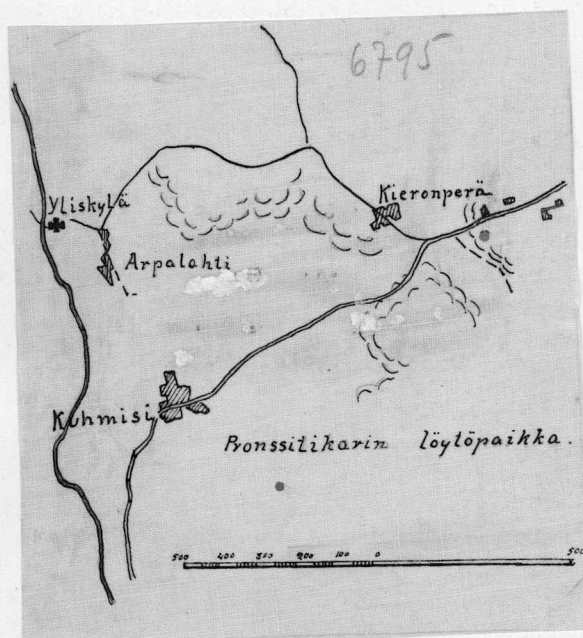

6795.  
Perniö.

A. Hackmanin valokuvia lev. 4511 ja  
4512 ja kertomusta top. arkistossa.

6796.  
Sammatti.

Maist. Ylänteen kautta 15/1 1915 Sam-  
matista saapuneet kiviesineet, löyd. Mylly-  
kylän Äyräspellosta, samasta paikasta kuin  
6770.

Löytänyt aikanaan torppari Juho Vah-  
tera mainitusta Äyräspellosta.

2. 2 kiveä aseainetta joita on iskelty.

Löydetyt syksyllä 1914.

6797.  
Kauhava.

Tasataltta likaisen viheriätä kiveä, hiottu,  
nelisivuinen kupevin lappein. Terä pilattu.  
86, 51, 20 mm. Esineen on löytänyt Nestori  
Saarikoski Kauhavan Laitilan kylän ja ta-

6797.  
Kauhava.
- lon maalta, viljelemättömästä maasta n.  
 $\frac{1}{2}$  m syvästä. Museolle lunastettiin se 21/1  
1915 Smk 4:- Jaakko Pitkäkankaalta.
- 6798.
- Kerääjä Mikael Salmiselta 22/1 1915  
Smk 56:- ostetut esineet. Verif. useita ky-  
symyslehtiä.
- Kivikaudelta.
- Hämeenkyrö.
1. Kourutaltilta likaisen harmaata kiveä, hiottu,  
nelisivuinen, leveähkö. Selkäsärmät faseteera-  
tut, kourupuoli matalan kupeva. 81.5, 47.5,  
18 mm.
- L. v. 1913 työmies Matti Osk. Kujanpää  
Hämeenkyrön Kostulan kylän Hannun ta-  
lostä n. 100 sylvä W olevasta Ristitie-  
pellosta perunia kaivaessa. Paikka joka  
on kauvan ollut viljelyksessä, on n. 50  
sylvä Kyröjärvestä, sora- ja hiekkapohjaista.
- Ikaalinen
2. Reikäkivi, lattean pyöristetty, soikea. Rei-  
kä on keskelle soukkeneva, kummastakin pääs-  
tä levein. 120, 90, 57 mm.
- L. v. 1899 talon isäntä Kalle Katajaluoma  
Kuusenvainio nimistä peltoaan kuok-  
kiessaan Ikaalisten Kurkelan kylässä  
n. 15 cm syvästä. Paikka on n. 100  
sylvä Katajaluoman talosta SW. Peltoa  
on viljelty n. 15 vuotta; maanlaatu on  
savensekaista hietaa.
3. Kovasin, ehkä kiviaseen jäännös, nim. halki-  
naispuolikas jonka ehyt lape on kokonaan  
myöhemmin hioskeltu, 103, 67, 17 mm.