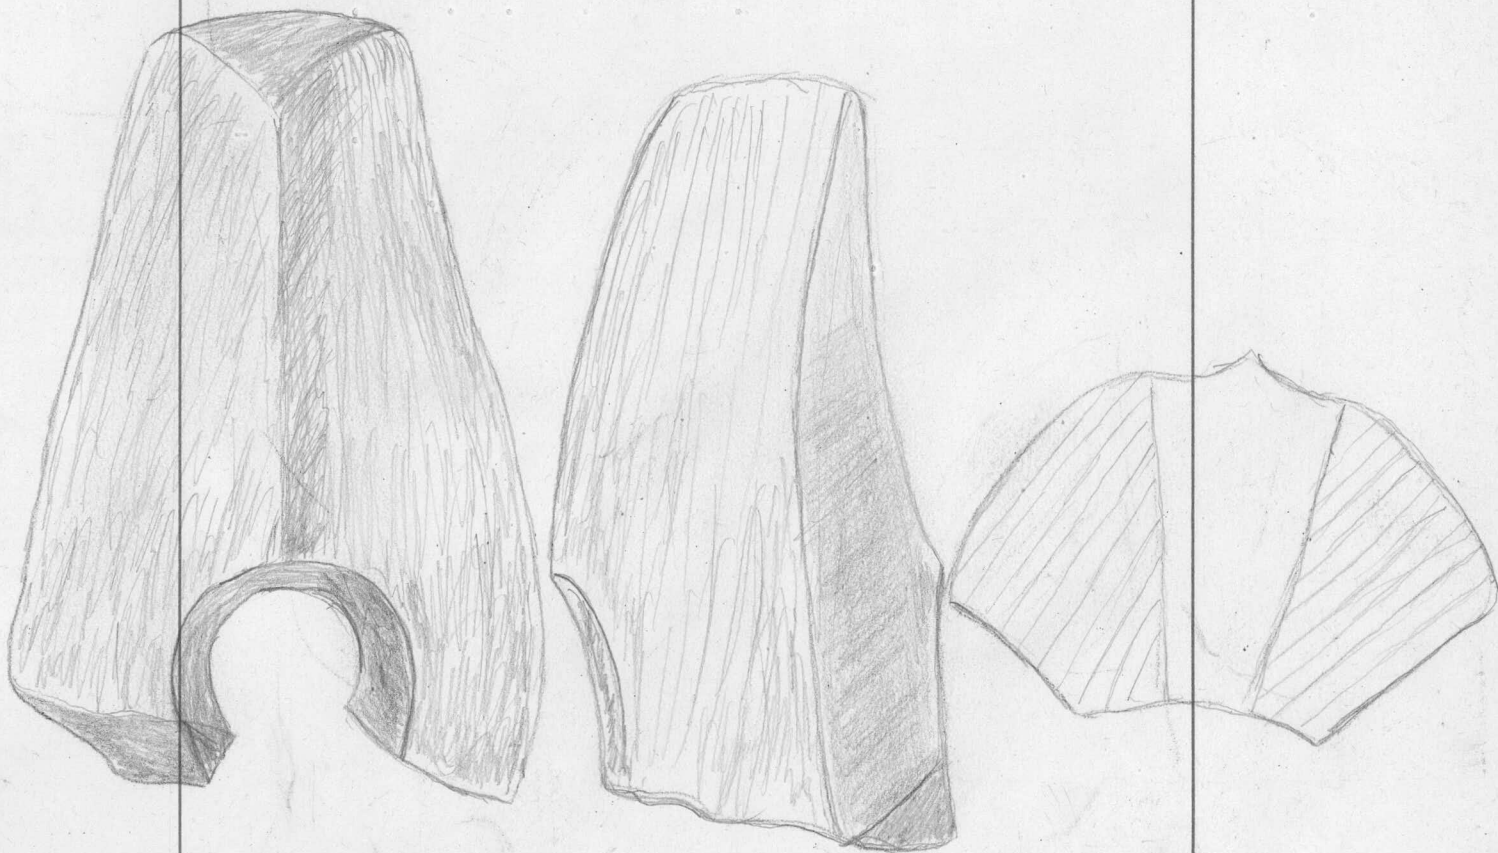

12329.

Rukkijoki.

12330.

Honkilahti,  
Kolmihaara.

Euran piirin nimismiehen KM:oon toimittama kiviesine. Verif. - Diar. 22.10.49.

Reikäkivi, kellertävän harmaata kiveä, muoto melkein neliskulmainen, reunassa lovia. Reikä molemmilta puolin joko hakattu tai täyskairattu. Mitat 114 x 107 x 28 mm.

Kivi löydetty  
syksyllä 1949 Honkilahten Kolmihaar-  
ran kaivausalueelta.