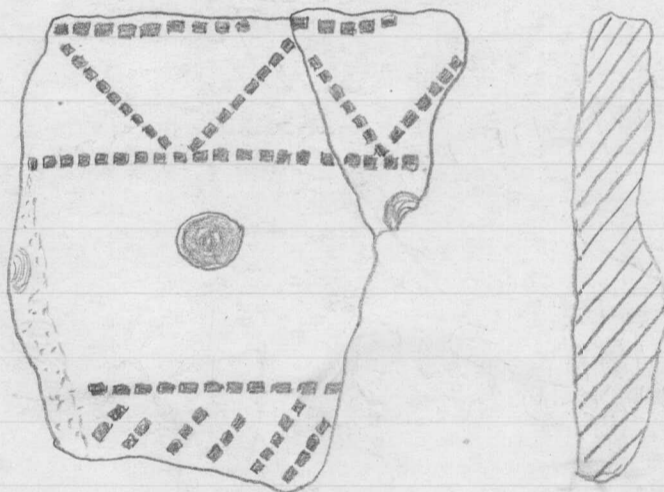

LIITETTY NROON
 17074:135

1:1

197. Saviastianpaloja, 7 kpl, koristeena kuop-
 pa ja sinokampakaimaryöhykkeitä

2 PALAA LIITETTY
 NROON 17074:135

198. Saviastianpaloja, 2 kpl, vt. n^ooon 197.

199. Saviastianpaloja, 2 kpl, kuoppa- ja kam-
 pakaimaryöhykkeellä koristettuja.