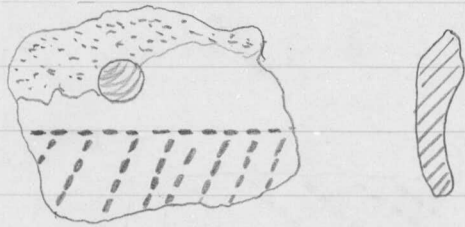

1:1

31. Tiipala. 1,5 cm x 1,5 cm x 0,3 cm.

Ruutu M4

32. Kiviesineen pala, toinen reuna terävä

1:1

33. Kvartsi-iskemnäinä, 4 kpl. Kolme niistä on parin cm:m mittaista, neljäs on pöyrretty.

1:1

34. Tii-iskos, 2,00 cm x 1,1 cm x 0,1 cm

Ruutu O4

35. Sarvastianpaloja, 3 kpl, pieniä, yhden laidassa on puolikas kuopasta, muut ovat koristelemattomia.

17074

Torvoo mlk

Munkby

Böle

36. Saviastianpala

1:1