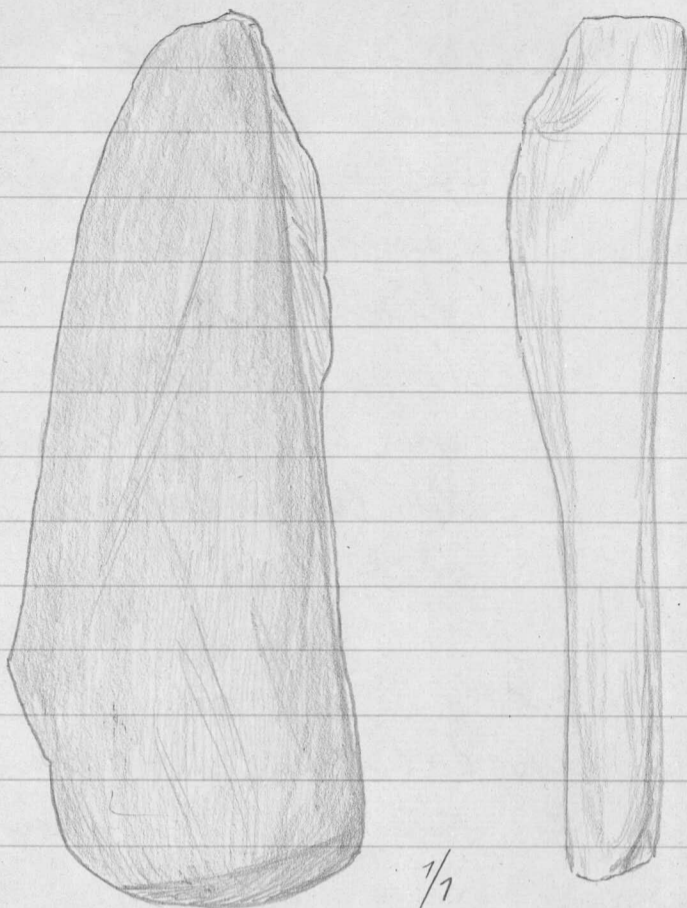

1. Hioimen katkelma (uudenaikainen?). Mitat 115 x 28 x 12 mm.

2. liuske-erineen (taltan?) teelmä; kivaines on tummahaikoa harmaalla sädekiviliusketta. Mitat 113 x 43 x 21 mm.

kuva suur. sivulla

1969

17965

2.

Vaala

Jaalanha  
Pöppölä

N:ot 1-2 on löydetty  
Pöppölän pellostä.

17966

Vaala

Jaalanha  
Pöppölä

Fil. yp. Maija Mustakallion  
vihkamattaltaan kansat-  
lismuseon tuoma kivi-  
kirves. ks. tarkemmin  
Maija Mustakallion in-  
ventointihetken muista top.  
arkistona. Diai. 2.10.1969.  
dunastus.

Kivikirves; nelisivuinen ja oiko-  
teräinen. Kiviaines on vaaleaa  
vihertävänharmaata sädekiwi-  
liusketta. Kirves on paikittellen  
lohkeillut; terä on aivan ehjä.  
Kirveen mitat 161 x 37 x 49 mm.