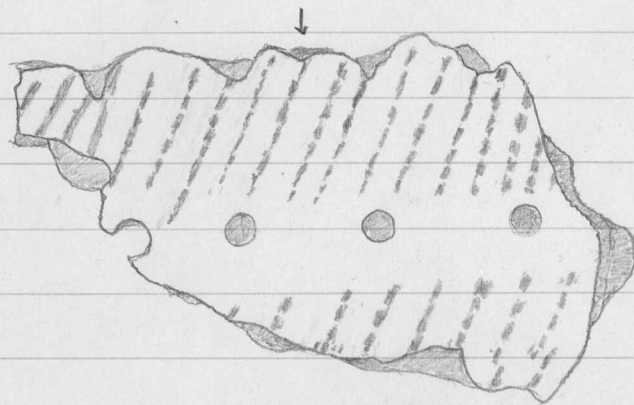

1970

18188

Kockvoppa

Taipalsaari

Jauhiala

Vaateranta

22. Koristettu saviastian reunapala

(tyyp. kampaker.), reunassa koris-
tuina painanteita ja horisontaalita-
sassa kampalimaa, joka jatkuu sivul-
le.