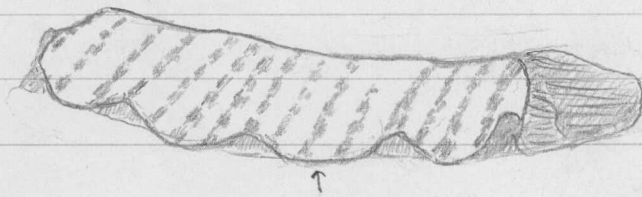

1970

18188

Kockvoppa

Taipalsaari

Jauhiala

Vaateranta

22. Koristettu saviastian reunapala

(tyyp. kampaker.), reunassa koris-
tuina painanteita ja horisontaalita-
sassa kampalimaa, joka jatkuu sivul-
le.