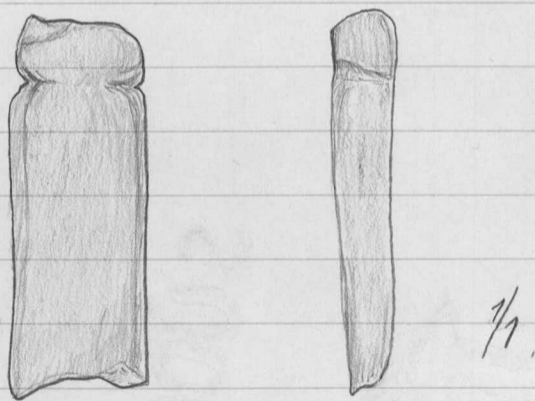

20. Kvartnerine 23 x 16 x 10 mm.

1970

18231
Ranua
Päiväanta

21. Kvartsiene 29 x 21 x 15 mm.

22. Kvartsiene 38 x 26 x 16 mm.

23. Kvartsiene 39 x 24 x 10 mm.

24. Kvartsiene 28 x 16 x 7 mm.

25. Kvartsiene 35 x 22 x 11 mm.

26. Kvartsiene 34 x 17 x 8 mm.

1970

18231

27. Kvartsieneine 29 x 25 x 11 mm.

Ranua

Päiväranta

28. Kvartsieneine 26 x 17 x 8 mm.

29. Hioimen katkelma; kvartsiittia, mitat 64 x 31 x 7 mm.

30. Sümanpains; kvartsiittia, mitat 50 x 18 x 7 mm. Pains on alapäästään katkennut, yläpäässä reuät syvät lövet sümaa varten.

31. Liiske-erineiden katkelmia ja -iskokina yhteensä 24 kpl.

32. Iskukivi; muodoltaan kivi on rikea, yläpintatien hioutunut, molemmilla päin "mahutuksen" jälkiä. Mitat 79 x 54 x 26 mm.