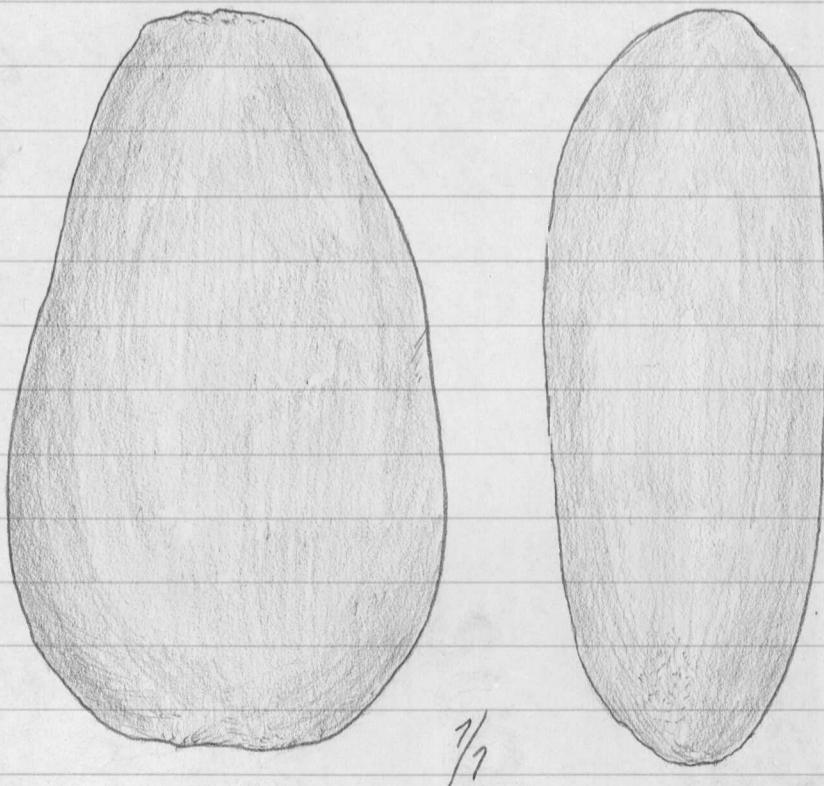

30. Sümanpains; kvartsiittia, mitat 50 x 18 x 7 mm. Pains on alapäästään katkennut, yläpäässä reuät syvät lövet sümaa varten.

31. Liiske-erineiden katkelmia ja -iskokina yhteensä 24 kpl.

32. Iskukivi; muodoltaan kivi on rikea, yläpintatien hioutunut, molemmilla päin "mahutuksen" jälkiä. Mitat 79 x 54 x 26 mm.

1970

18231
Ranua
Päiväranta

32.

33. Isokivi; päärynänmuotoinen,
pinta oileaksi hioutunut, mo-
lemmilla päinä nakutuksen
jälkiä. Mitat 97 x 57 x 35 mm.

N:ot 1-33 on poimittu
Ranuanjärven itäpäällä
sijaitsevalta Päivä-
rannan kivikautiselta
asuinpaikalta, joka
on suurimmaksi osaksi
huuhduttunut veteen.