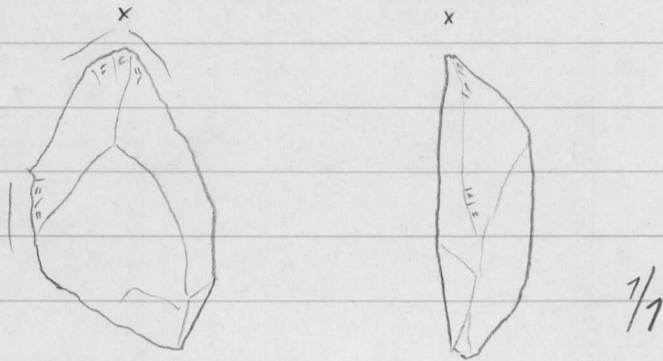

26. Kvartsiene 34 x 17 x 8 mm.

1970

18231

27. Kvartsieneine 29 x 25 x 11 mm.

Ranua

Päiväranta

28. Kvartsieneine 26 x 17 x 8 mm.

29. Hioimen katkelma; kvartsiittia, mitat 64 x 31 x 7 mm.

30. Sümanpains; kvartsiittia, mitat 50 x 18 x 7 mm. Pains on alapäästään katkennut, yläpäässä reuät syvät lövet sümaa varten.

31. Liiske-erineiden katkelmia ja -iskokina yhteensä 24 kpl.

32. Iskukivi; muodoltaan kivi on rikea, yläpintatien hioutunut, molemmilla päin "mahutuksen" jälkiä. Mitat 79 x 54 x 26 mm.

1970

18231
Ranua
Päiväranta

32.

33. Isokivi; päärynänmuotoinen,
pinta oileaksi hioutunut, mo-
lemmilla päinä nakutuksen
jälkiä. Mitat 97 x 57 x 35 mm.

N:ot 1-33 on poimittu
Ranuanjärven itäpäällä
sijaitsevalta Päivä-
rannan kivikautiselta
asuinpaikalta, joka
on suurimmaksi osaksi
huuhduttunut veteen.