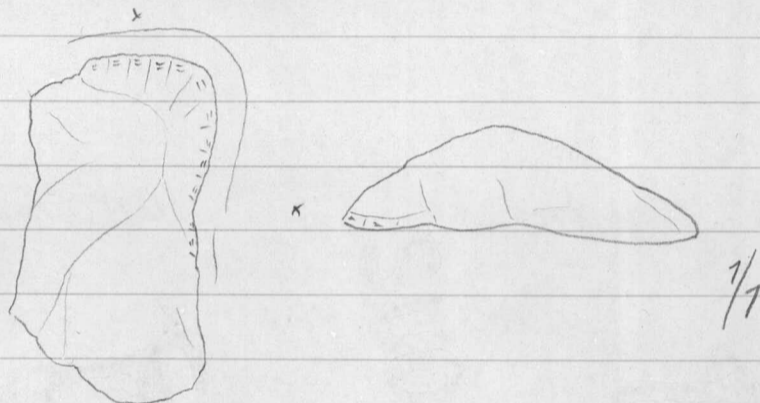

Päiväranta

8. Kvarttikaavin 20 x 27 x 7 mm.

9. Kvarttikaavin 17 x 20 x 7 mm.

10. Kvarttikaavin 45 x 25 x 12 mm.

11. Kvarttikaavin 25 x 34 x 10 mm.

12. Kvarttikaavin 32 x 18 x 11 mm.

13. Kvarttikaavin 41 x 27 x 10 mm.

1970

18231
Ranua
Päiväranta

32.

33. Isokivi; päärynänmuotoinen,
pinta oileaksi hioutunut, mo-
lemmilla päinä nakutuksen
jälkiä. Mitat 97 x 57 x 35 mm.

N:ot 1-33 on poimittu
Ranuanjärven itäpäällä
sijaitsevalta Päivä-
rannan kivikautiselta
asuinpaikalta, joka
on suurimmaksi osaksi
huuhduttunut veteen.