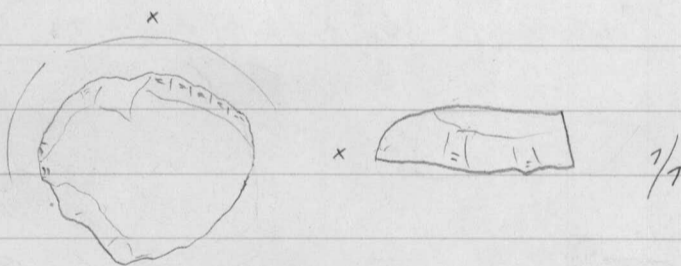

1970

18237

Tervola

Varejoki

Törmävaara

5.

Peruskartta 2542 12

x = 7337 68

y = 532 34

z = n. 57

18238

Tervola

Varejoki

Törmävaara

6.

FK Anja Sarvaan vii-
kamatkallaan porimimat
ja Kansallismuseoon
tuomat kivikautiset
asuinpaikka löydökset.
- Ks. Anja Sarvaan
kertomusta top. arkis-
tina.

- Diar. 22. 9. 1970.

1. Kvartsi-iskolmia ja -siruja 18 kpl.

2. Kvartsiitti-iskos.

3. Kvartsihaarvin 27 x 25 x 9 mm.

4. Kvartsihaarvin 41 x 46 x 16 mm.