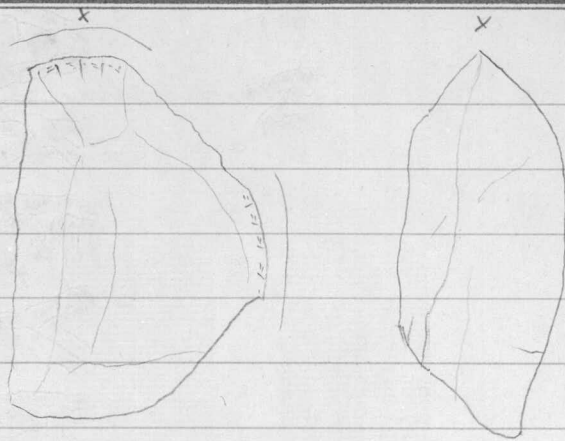

- Diar. 22. 9. 1970.

1. Kvartsi-iskolmia ja -siruja 18 kpl.

2. Kvartsiitti-iskos.

3. Kvartsihaarvin 27 x 25 x 9 mm.

4. Kvartsihaarvin 41 x 46 x 16 mm.

5. Kvartsiherine 47 x 34 x 20 mm.

1970

18238

Tervola

Varejoki

Törmävaara 6.

5.

1/1

6. Koartnienne 23 x 25 x 8 mm.

1/1

7. Koartnienne 40 x 23 x 12 mm.