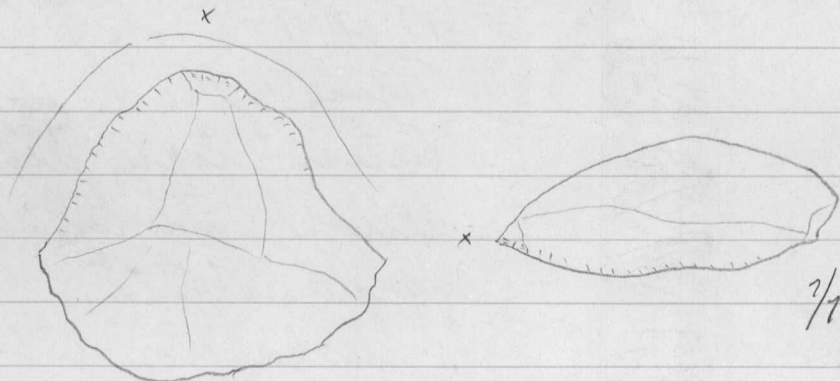

y = 532 34

z = n. 57

18238

Tervola

Varejoki

Törmävaara

6.

FK Anja Sarvaan vii-
kamatkallaan porimimat
ja Kansallismuseoon
tuomat kivikautiset
asuinpaikka löydökset.
- Ks. Anja Sarvaan
kertomusta top. arkis-
tina.

- Diar. 22. 9. 1970.

1. Kvartsi-iskolmia ja -siruja 18 kpl.

2. Kvartsiitti-iskos.

3. Kvartsihaarvin 27 x 25 x 9 mm.

4. Kvartsihaarvin 41 x 46 x 16 mm.

5. Kvartsiherine 47 x 34 x 20 mm.

1970

18238

Tervola

Varejoki

Törmävaara 6.

5.

1/1

6. Koartnienne 23 x 25 x 8 mm.

1/1

7. Koartnienne 40 x 23 x 12 mm.