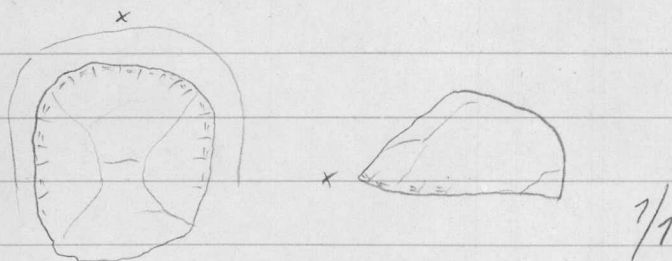

1970

18239
Tervola 40
Varejoki
Törmävaara
7.

FK Anja Savvaan
viikamäkelään
Kansallismuseon
tuomat kivikauti-
kt asuinpaikka-
jännökset.

- Ks. Anja Savvaan
kertomusta top. ar-
kistona.

- Diar. 22.9.1970.

1. Kvartsi-iskokkia 41 kpl.

2. Kvarttikaavin 18 x 21 x 8 mm.

3. Kvarttikaavin 25 x 23 x 15 mm.

4. Kvarttikaavin 20 x 14 x 4 mm.

5. Kvarttikaavin 17 x 23 x 5 mm.

6. Kvarttikaavin 27 x 19 x 10 mm.

1970

18239

Tervola

Varejoki

Törmävaara 7.

7. Kvarttikaavin 49 x 49 x 20 mm.

8. Kvarttikaavin 21 x 23 x 8 mm.

9. Kvarttikaavin 46 x 41 x 18 mm.

10. Kvarttienine 19 x 12 x 5 mm.

11. Kvarttienine 47 x 22 x 16 mm.

1970

18239
Terwala
Varejoki
Toimävaara
7.

12. Kvartseine 37 x 25 x 15 mm.

13. Kiveen katkelma; sädekivi-
liusketta. Teräosa on rikkoon-
tunut; erine on ainoastaan
teräsoasta hiottu.

Mitat 124 x 52 x 29 mm.

N:ot 1-13 on pöi-
mitte Toimävaaran
kahdesta isosta hiekkä-
kuopasta pohjoisemmän
lönnäisruualta.