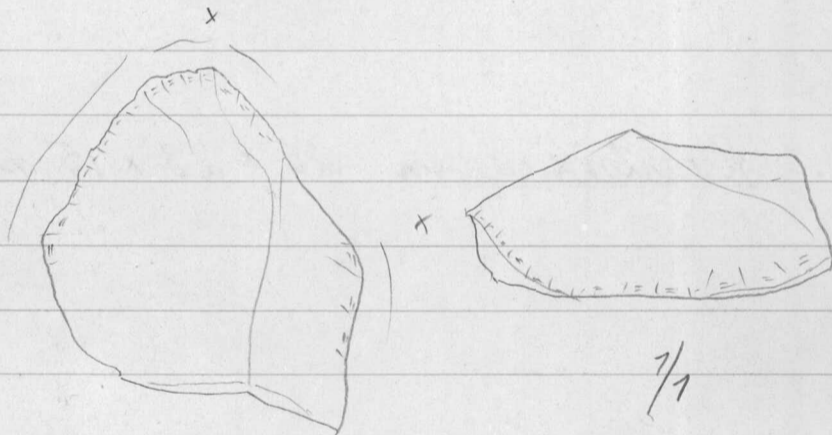

Varejoki

Törmävaara 7.

7. Kvarttikaavin 49 x 49 x 20 mm.

8. Kvarttikaavin 21 x 23 x 8 mm.

9. Kvarttikaavin 46 x 41 x 18 mm.

10. Kvarttienine 19 x 12 x 5 mm.

11. Kvarttienine 47 x 22 x 16 mm.

1970

18239
Terwala
Varejoki
Toimävaara
7.

12. Kvartseine 37 x 25 x 15 mm.

13. Kiveen katkelma; sädekivi-
liusketta. Teräosa on rikkoon-
tunut; erine on ainoastaan
teräsoasta hiottu.

Mitat 124 x 52 x 29 mm.

N:ot 1-13 on pöi-
mitte Toimävaaran
kahdesta isosta hiekkä-
kuopasta pohjoisemmän
lönnäisruualta.