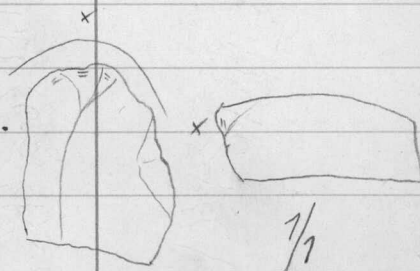

2. Kvarttikaavin 18 x 21 x 8 mm.

3. Kvarttikaavin 25 x 23 x 15 mm.

4. Kvarttikaavin 20 x 14 x 4 mm.

5. Kvarttikaavin 17 x 23 x 5 mm.

6. Kvarttikaavin 27 x 19 x 10 mm.

1970

18239

Tervola

Varejoki

Törmävaara 7.

7. Kvarttikaavin 49 x 49 x 20 mm.

8. Kvarttikaavin 21 x 23 x 8 mm.

9. Kvarttikaavin 46 x 41 x 18 mm.

10. Kvarttienine 19 x 12 x 5 mm.

11. Kvarttienine 47 x 22 x 16 mm.

1970

18239
Terwala
Varejoki
Toimävaara
7.

12. Kvartseine 37 x 25 x 15 mm.

13. Kiveen katkelma; sädekivi-
liusketta. Teräosa on rikkoon-
tunut; erine on ainoastaan
teräsoasta hiottu.

Mitat 124 x 52 x 29 mm.

N:ot 1-13 on pöi-
mitte Toimävaaran
kahdesta isosta hiekkä-
kuopasta pohjoisemmän
lönnäisruualta.