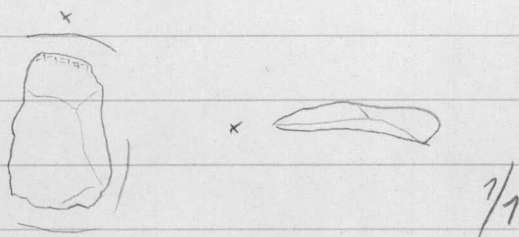

1970

18239
Tervola 40
Varejoki
Törmävaara
7.

FK Anja Savvaan
viikamäkelään
Kansallismuseon
tuomat kivikauti-
kt asuinpaikka-
jännökset.

- Ks. Anja Savvaan
kertomusta top. ar-
kistona.

- Diar. 22.9.1970.

1. Kvartsi-iskokkia 41 kpl.

2. Kvarttikaavin 18 x 21 x 8 mm.

3. Kvarttikaavin 25 x 23 x 15 mm.

4. Kvarttikaavin 20 x 14 x 4 mm.

5. Kvarttikaavin 17 x 23 x 5 mm.

6. Kvarttikaavin 27 x 19 x 10 mm.

1970

18239

Tervola

18239
Terwala
Varejoki
Toimävaara
7.

12. Kvartseine 37 x 25 x 15 mm.

13. Kiveen katkelma; sädekivi-
liusketta. Teräosa on rikkoon-
tunut; erine on ainoastaan
teräsoasta hiottu.

Mitat 124 x 52 x 29 mm.

N:ot 1-13 on pöi-
mitte Toimävaaran
kahdesta isosta hiekkä-
kuopasta pohjoisemmän
lönnäisruualta.