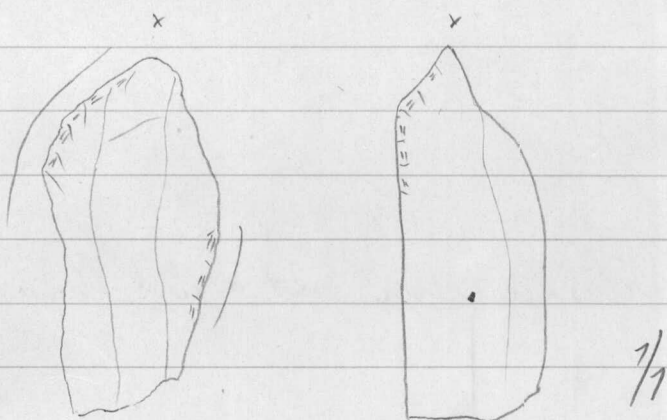

2. Kvarttikaavin 18 x 21 x 8 mm.

3. Kvarttikaavin 25 x 23 x 15 mm.

4. Kvarttikaavin 20 x 14 x 4 mm.

5. Kvarttikaavin 17 x 23 x 5 mm.

6. Kvarttikaavin 27 x 19 x 10 mm.

1970

18239

Tervola

Varejoki

Törmävaara 7.

7. Kvarttikaavin 49 x 49 x 20 mm.

8. Kvarttikaavin 21 x 23 x 8 mm.

9. Kvarttikaavin 46 x 41 x 18 mm.

10. Kvarttienine 19 x 12 x 5 mm.

11. Kvarttienine 47 x 22 x 16 mm.

1970

18239
Terwala
Varejoki
Toimävaara
7.

12. Kvartseine 37 x 25 x 15 mm.

13. Kiveen katkelma; sädekivi-
liusketta. Teräosa on rikkoon-
tunut; erine on ainoastaan
teräsoasta hiottu.

Mitat 124 x 52 x 29 mm.

N:ot 1-13 on pöi-
mitte Toimävaaran
kahdesta isosta hiekkä-
kuopasta pohjoisemmän
lönnäisruualta.