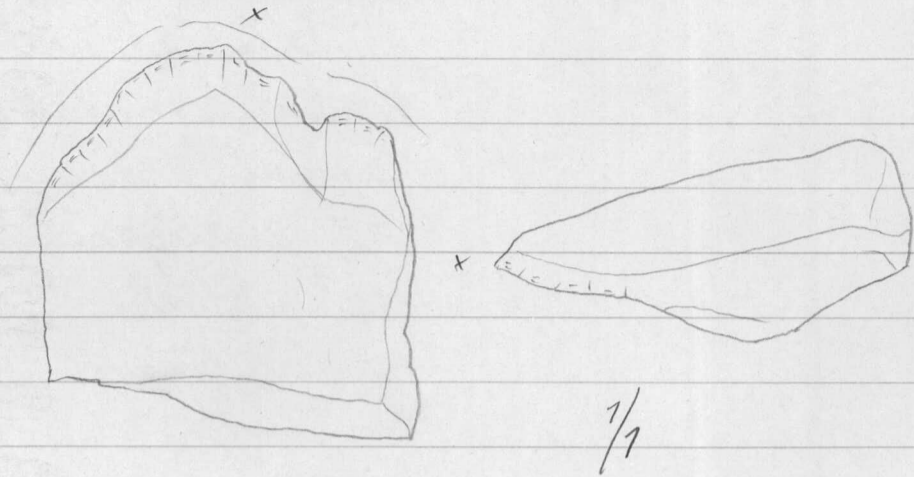

2. Kvarttikaavin 18 x 21 x 8 mm.

3. Kvarttikaavin 25 x 23 x 15 mm.

4. Kvarttikaavin 20 x 14 x 4 mm.

5. Kvarttikaavin 17 x 23 x 5 mm.

6. Kvarttikaavin 27 x 19 x 10 mm.

1970

18239

Tervola

Varejoki

Törmävaara 7.

7. Kvarttikaavin 49 x 49 x 20 mm.

8. Kvarttikaavin 21 x 23 x 8 mm.

9. Kvarttikaavin 46 x 41 x 18 mm.

10. Kvarttienine 19 x 12 x 5 mm.

11. Kvarttienine 47 x 22 x 16 mm.

1970

18239
Terwala
Varejoki
Toimävaara
7.

12. Kvartseine 37 x 25 x 15 mm.

13. Kiveen katkelma; sädekivi-
liusketta. Teräosa on rikkoon-
tunut; erine on ainoastaan
teräsoasta hiottu.

Mitat 124 x 52 x 29 mm.

N:ot 1-13 on pöi-
mitte Toimävaaran
kahdesta isosta hiekkä-
kuopasta pohjoisemmän
lönnäisruualta.