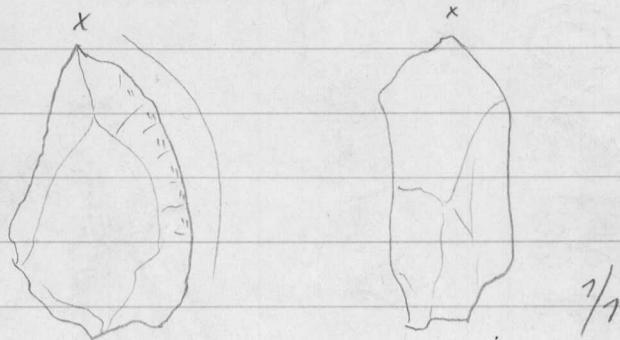

2. Kvarttikaavin 18 x 21 x 8 mm.

3. Kvarttikaavin 25 x 23 x 15 mm.

4. Kvarttikaavin 20 x 14 x 4 mm.

5. Kvarttikaavin 17 x 23 x 5 mm.

6. Kvarttikaavin 27 x 19 x 10 mm.

1970

18239

Tervola

Varejoki

Törmävaara 7.

7. Kvarttikaavin 49 x 49 x 20 mm.

8. Kvarttikaavin 21 x 23 x 8 mm.

9. Kvarttikaavin 46 x 41 x 18 mm.

10. Kvarttienine 19 x 12 x 5 mm.

11. Kvarttienine 47 x 22 x 16 mm.

1970

18239
Terwala
Varejoki
Toimävaara
7.

12. Kvartseine 37 x 25 x 15 mm.

13. Kiveen katkelma; sädekivi-
liusketta. Teräosa on rikkoon-
tunut; erine on ainoastaan
teräsoasta hiottu.

Mitat 124 x 52 x 29 mm.

N:ot 1-13 on pöi-
mitte Toimävaaran
kahdesta isosta hiekkä-
kuopasta pohjoisemmän
lönnäisruualta.