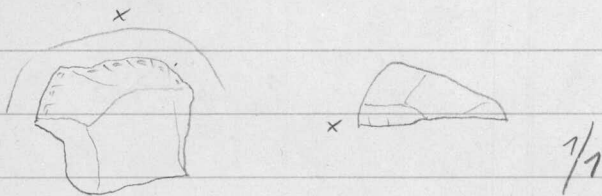

1970

18239
Tervola 40
Varejoki
Törmävaara
7.

FK Anja Savvaan
viikamäkelään
Kansallismuseon
tuomat kivikauti-
kt asuinpaikka-
jännökset.

- Ks. Anja Savvaan
kertomusta top. ar-
kistona.

- Diar. 22.9.1970.

1. Kvartsi-iskokkia 41 kpl.

2. Kvarttikaavin 18 x 21 x 8 mm.

3. Kvarttikaavin 25 x 23 x 15 mm.

4. Kvarttikaavin 20 x 14 x 4 mm.

5. Kvarttikaavin 17 x 23 x 5 mm.

6. Kvarttikaavin 27 x 19 x 10 mm.

1970

18239

Tervola

18239
Terwala
Varejoki
Toimävaara
7.

12. Kvartseine 37 x 25 x 15 mm.

13. Kiveen katkelma; sädekivi-
liusketta. Teräosa on rikkoon-
tunut; erine on ainoastaan
teräsoasta hiottu.

Mitat 124 x 52 x 29 mm.

N:ot 1-13 on pöi-
mitte Toimävaaran
kahdesta isosta hiekkä-
kuopasta pohjoisemmän
lönnäisruualta.