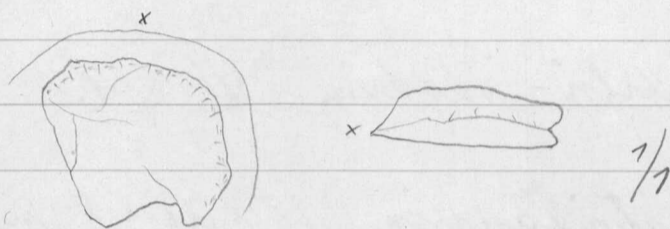

2. Kvarttikaavin 18 x 21 x 8 mm.

3. Kvarttikaavin 25 x 23 x 15 mm.

4. Kvarttikaavin 20 x 14 x 4 mm.

5. Kvarttikaavin 17 x 23 x 5 mm.

6. Kvarttikaavin 27 x 19 x 10 mm.

1970

18239

Tervola

Varejoki

Törmävaara 7.

7. Kvarttikaavin 49 x 49 x 20 mm.

8. Kvarttikaavin 21 x 23 x 8 mm.

9. Kvarttikaavin 46 x 41 x 18 mm.

10. Kvarttienine 19 x 12 x 5 mm.

11. Kvarttienine 47 x 22 x 16 mm.

1970

18239
Terwala
Varejoki
Toimävaara
7.

12. Kvartseine 37 x 25 x 15 mm.

13. Kiveen katkelma; sädekivi-
liusketta. Teräosa on rikkoon-
tunut; erine on ainoastaan
teräsoasta hiottu.

Mitat 124 x 52 x 29 mm.

N:ot 1-13 on pöi-
mitte Toimävaaran
kahdesta isosta hiekkä-
kuopasta pohjoisemmän
lönnäisruualta.