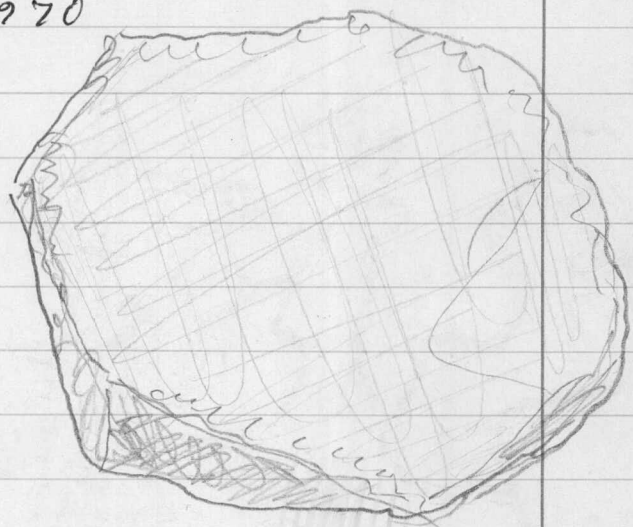

1970

18311

6. Kvartsikaavin
7 x 25 x 29 mm

7. Kvartsi-iskria 2 kpl

Löytyneet ylätieltä ja autokajon-
non kuopan louhauspäästä, tien
pinnasta ja kuopan louhausreunalta.
ihloontuneesta maasta. Löytöalueen
keskipiste $x = 674500$ $y = 54504$

18312

laitila

Kodjala

TVH:n koekuopat

Miija Kortinierren ja Ruusppareiden
kesällä 70 pöimäisiä blivkautisia
asuinpaikka löytöjä. Ks. perustusta.
Diar. 22.12.1970

1. Verkopaino
hieskiviikkelo,
34 x 68 x 81 mm