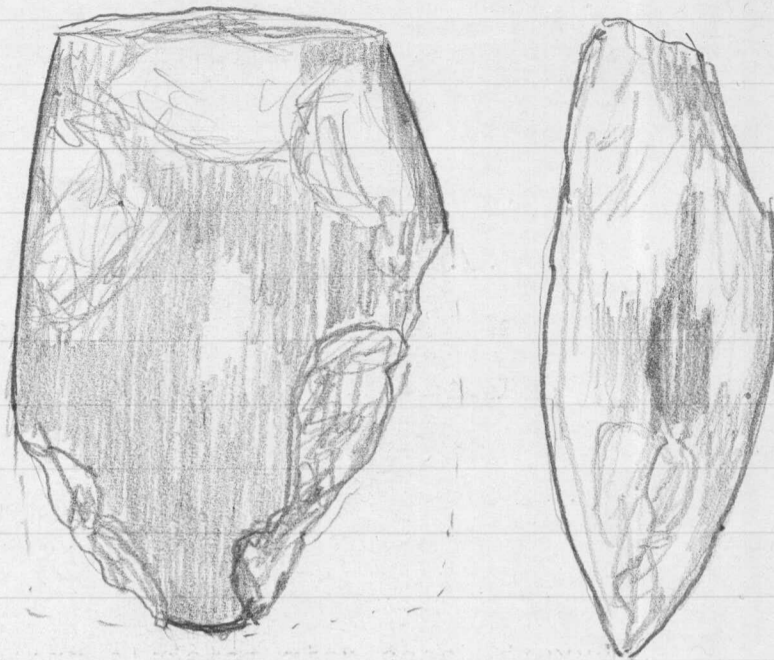

18370

kaus soikea. Mitat: 80 x 54 x 30 mm

3. 2 lohkottua hiekkakivipalaa4. 6 porfyriitti-iskosta

18371

Laitila,
Kodjala,
Nästinristi,
Nikulan tien-
puol.kuoppa *b*

13.4.1971 Nästinristin alueeseen kuuluvasta
Nikulan maalla olevasta, maantien vieressä
sijaitsevasta hiekkakuopasta, sen eteläreu-
nalta poimitut asuinpaikkalöydöt. Ks. kert.
lp. 2 kohta b.

Diar. 15.5.1971

1. saviastian reunapala, koristamaton, sisäpin-
ta lohkeillut pois?, haurasta, huokoista ja
hiekansekaista savea.

2. 7 saviastianpalaa sekä muruja, samasta astias-
ta kuin edellinen reunapala, kaikki korista-
mattomia.

3. kivikirveen teelmä, diabaasia, 104 x 66 x 40
mm.

18371

4. kvartsi-iskos
5. hiekkakiviekko, 53 x 43 x 19 mm

6. hioimen pala, hiekkakiveä, laakamaisesta levystä, jossa vain toisella puolella käyttöjälki.
7. hioimen katkelma, hiekkakiveä, pienestä nk. "käsihioimesta"
8. 3 palaa hiekkakiveä
9. kaavin ?, tehty lohkaistusta pyöreäksi hioutuneesta luonnonkivestä, jollaisia on sorassa, 107 x 104 x 45 mm

1. saviastianpala, ulkopinta lohjennut pois. huol-
koista savea.

2. kvartsiesine, 24 x 18 x 8 mm (Kaavin?)

3. diabaasi-iskos

4. hiekkakiviekön, katkelma, 63 x 45 x 18 mm,
toisella sivulla hiontaa

5. hiekkakiviekko, 50 x 49 x 24 mm