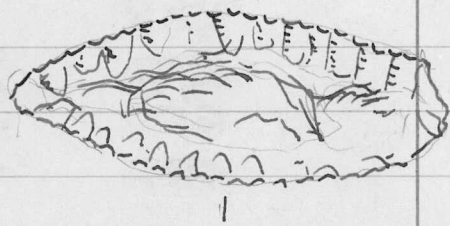

1971

18422

Kuusamo

3. kvartsinen taltta,
mitat 51 x 26,5 x 11 mm.

F45818, 57706

4. muderkärki pumertavan-
harmaata piitä,
mitat 57,5 x 22 x 9 mm.

5. kvartsi-iskolnia 7 kpl
mitat 58,5 - 16,5 mm.

18423

Kuusamo

Ammunusmi A. Erä-Ekon

Ala-Vuolunki

virkamathallaan kesällä 1971

Korpella

Kuusamosta keräämiä kivik.as.p. -
löydöksiä. - Ks. A. Erä-Ekon ins.-
kertoimus "Kuusamo 1975", N:o 15.

1. Kaavin-uurriin, kvartsi
mitat 47 x 35 x 11 mm.

Suomen metsästy-
museo, Riihimäki
26.4.1990

2. kvartsinen isk. ydin?, särmistään
kulunut, mitat 52,5 x 36 x 27 mm.

3. Käyttäjällinen kvartsi-pala,
mitat 79 x 58 x 25 mm.

4. Kvarsi-iskolnia 18 kpl.
mitat 70 - 19 mm.