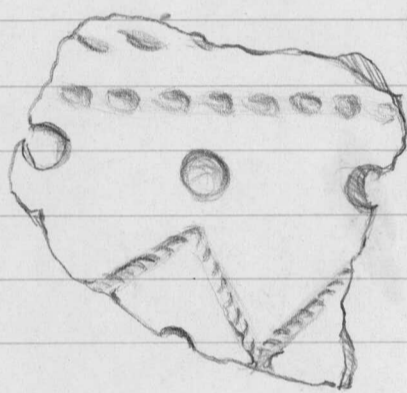

18455  
Kerälahti  
Ruokkeenniemi-Ko, karttaluommesverif. Lahja.  
Dian. 29.9.1971

1. Kvartsi-iskoksia 53 kpl

2. Saviastian pala, jossa kampa-  
leimä, kuoppia, kulmikkaita ja vii-  
viivamaisia painanteita.

45 x 55 x 11 mm

3. Saviastian reunapala, Kampa-  
leimä ja reunassa ja reunan päällä,  
14 x 29 x 12,5 mm

4. Saviastian paloja 10 kpl, kam-  
paleima- ja kuoppakoristeisia

5. Saviastian paloja 21 kpl

6. Saviastian paloja 28 kpl, asbes-  
tikeramiikkaa