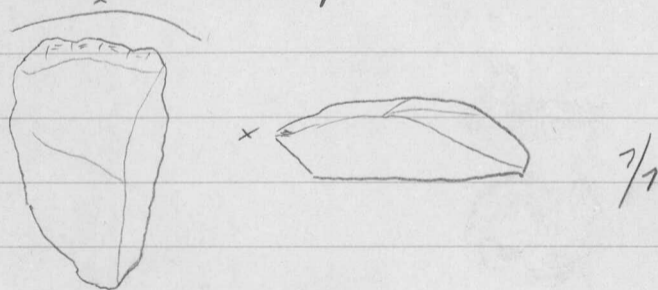

1971

18648
Haapajärvi
Hautaperän
allasalue
Koiruanta

[95]

joka idänä rajoittuu
Haapajärvi - Reisjärvi -
maantien oivan Koi-
ruunnan päärekin-
nuksen kohdalla.

18649
Haapajärvi
Nokare

[96]

Fil. kand. Anja Sarvaan
virkamatkaltaan tuo-
mat kivikautiset amin-
paikkalöydökset. -ks.
A. Sarvaan inv. kerto-
musta top. arkistona.
Samalta paikalta on
löydetty myös n:o:lla
18650 huetellodut
kivierineet. Diar. 22.2.1972.

1. Kvarti-iskoksia, 8 kpl.
2. Iskentäydin, kvarttia.
3. Kvarttikaavin, 33 x 20 x 10 mm.

4. Kvarttikaapimen katkelma, 15 x
17 x 6 mm.

N:o:at 1-4 on perimittu
Nokareen talosta läm-
siloumaaseen sijit-
sevalta peltoauea-
malta.