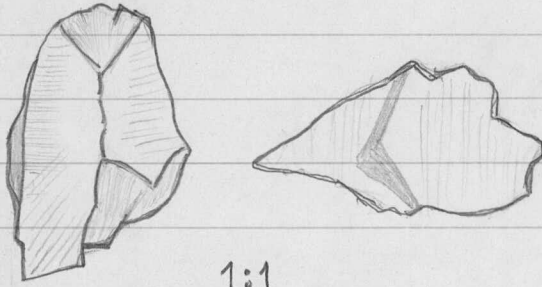

1972

18851

: 2

Kvartsiemä, Mitat 37x23x19mm.

Helyn alue
Tiedemaakoti

1:1

: 3

Kvartsi-iskokkia 6 kpl.

18852

Puolanka
Mittula

Kvartsi-iskokkia 5 kpl.

18853

Vaala
Nimijärvi
Kuokkulankylä
Välitalo

Kivilaji taltta, Mitat 125x51x22mm.

1:1