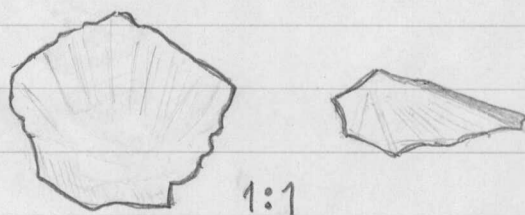

18863

Suomussalmi  
Jumalijärvi  
Ukkuniemi

Kvartsi-iskokkia 3 kpl.

18864

Suomussalmi  
Jumalijärvi  
Kultiranta

: 1 Kvartseinine, Mitat 27 x 15 x 6 mm.

: 2 Kvarttikaavin, Mitat 18 x 20 x 9 mm.

: 3 Kvartseinine, Mitat 38 x 35 x 14 mm.

: 4 Kvartseinine, Mitat 30 x 25 x 7 mm.

: 5 Kvartsi-iskokkia 48 kpl.