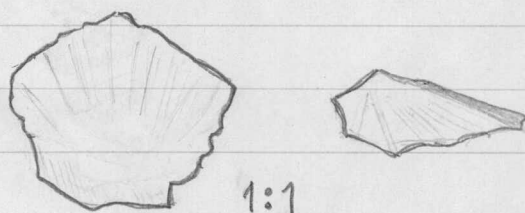

18863

Suomussalmi
Jumalijärvi
Ukkuniemi

Kvartsi-iskokkia 3 kpl.

18864

Suomussalmi
Jumalijärvi
Kultiranta

: 1 Kvartseinine, Mitat 27 x 15 x 6 mm.

: 2 Kvatrikaavin, Mitat 18 x 20 x 9 mm.

: 3 Kvartseinine, Mitat 38 x 35 x 14 mm.

: 4 Kvartseinine, Mitat 30 x 25 x 7 mm.

: 5 Kvartsi-iskokkia 48 kpl.