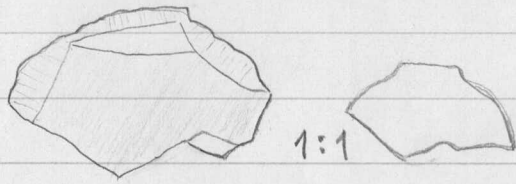

1972

18876 : 10 Kvarssi-iskoknia 83 kpl.
Inari
Angeli
Sametta
(Rajavartiolaitos)
löydät 18876: 5-10 ovat löytyneet
ylempältä lamtelta

18877 : 1 Kvarssikaavin, mitat 33x21x10 mm.
Inari
Angeli
Siltaoja

: 2 Kvarssi-iskoknia 2 kpl

: 3 Kvarssiitti-iskos

18878 : 1 Kvarssi-iskoknia 53 kpl

Inari
Angeli
Siltaoja
Ampumaradantie : 2 Kvarssiitti-iskoknia 2 kpl.

: 3 Kivilaji-iskos

18879 Kvarssi-iskoknia 95 kpl.

~~Inari~~ Utsjoki
Angeli
Hakkurinaja

18880 : 1 Kvarssi-iskoknia 7 kpl Saamenmuksen
Inari
alueilta

Kirkonkylä
Saamenmuksen : 2 Kvarssi-iskoknia 2 kpl Saamenmuksen
aidan takaa.