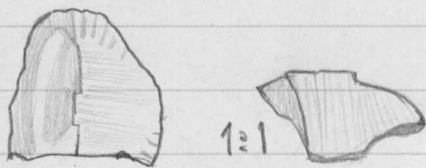

1979

18876

Juuri
Pöngeli
dantta
(Rajavaatioxko)

:3 Kvaatni-erine, Mitat 21 x 19 x 5 mm.

:4 Kvaatni-iskoknia 29 kpl.

löydöt 18876:1-4 ovat löytyneet
alunmalta tasanteelta.

:5 Kvaatnerine, Mitat 21 x 20 x 8 mm.

:6 Kvaatnerine, Mitat 25 x 23 x 9 mm.

:7 Kvaatnerine, Mitat 20 x 20 x 10 mm.

:8 Kvaatniitti-iskoknia 3 kpl.

:9 Kivilajierineen palanen, hiottu.
Mitat 42 x 34 x 9 mm.