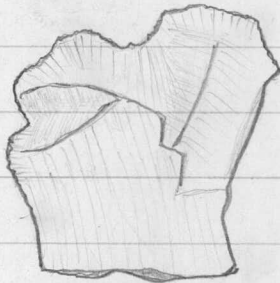

1979

18875

Rovaniemi  
Kolpene

:1 Kvaatnkaavin, Mitat 37x37x9mm.

1:1

:2 Kvaatnkaavin, Mitat 35x36x9

1:1

:3 Hiotan kivilajienmyy säte.  
Mitat 31x21x6 mm.

1:1

:4 Palanen luuminaja 2 kpl.

:5 Kvaatn-iskokna 6 kpl.

18876

Inari  
Angeli  
lahtta  
(Rajavaatiosto)

:1 Kvaatn-erine, Mitat 17x13x5mm.

1:1

:2 Kvaatn-erine, Mitat 26x18x9mm.

1:1

1979

18876

Juuri  
Pöngeli  
dantta  
(Rajavaatioxko)

:3 Kvaatni-erine, Mitat 21 x 19 x 5 mm.

:4 Kvaatni-iskoknia 29 kpl.

löydöt 18876:1-4 ovat löytyneet  
alunmalta tasanteelta.

:5 Kvaatnerine, Mitat 21 x 20 x 8 mm.