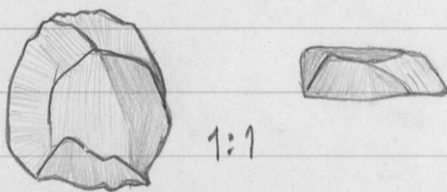

1:1

1979

18876

Juuri  
Pöngeli  
dantta  
(Rajavaatioxko)

:3 Kvaatni-erine, Mitat 21 x 19 x 5 mm.

:4 Kvaatni-iskoknia 29 kpl.

löydöt 18876:1-4 ovat löytyneet  
alunmalta tasanteelta.

:5 Kvaatnerine, Mitat 21 x 20 x 8 mm.