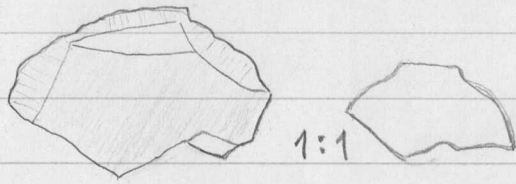

1972

18876 : 10 Kvarssi-iskoknia 83 kpl.  
Inari  
 Angeli  
 Sametta  
 (Rajavartiolaitos)  
 löydät 18876: 5-10 ovat löytyneet  
 yleensä samalta

18877 : 1 Kvarssikaavin, mitat 33x21x10 mm.  
Inari  
 Angeli  
 Siltaoja