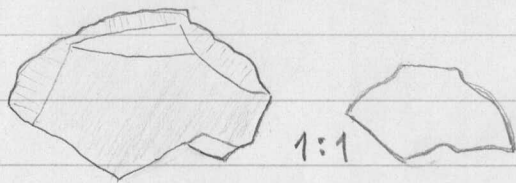

1972

18876 : 10 Kvaarti-iskoknia 83 kpl.
Inari
 Angeli
 Sametta
 (Pajavartioto)
 löydät 18876: 5-10 ovat löylypuut
 yleisimältä samalta

18877 : 1 Kvaartikaavin, mitat 33x21x10 mm.
Inari
 Angeli
 Siltaoja