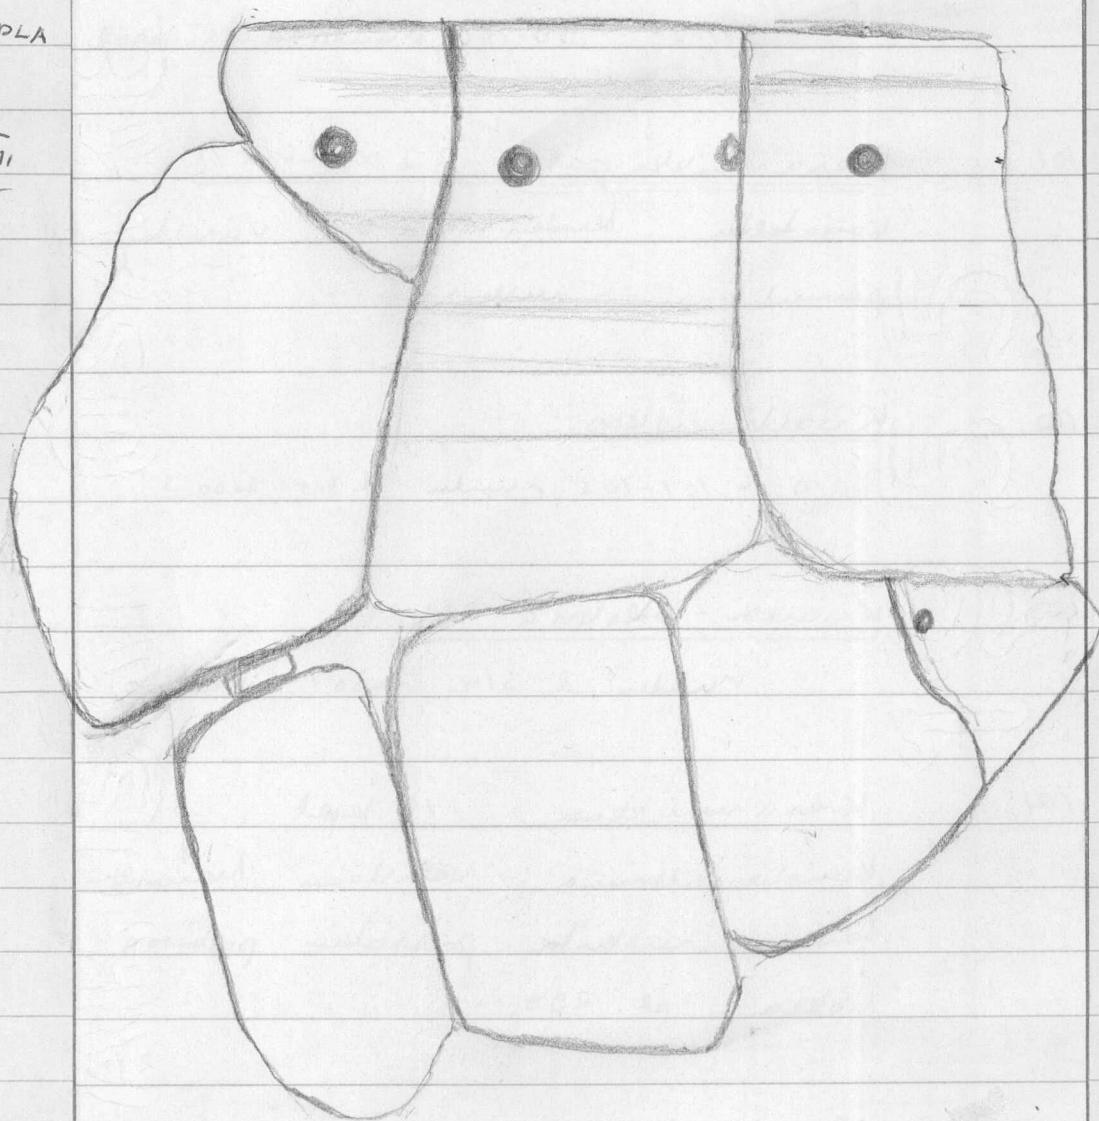

1972

18978

VANTAAN KPLA

KAARELA

MÄTÄ OJA III

7/7

runsa d 314, taso 3

107.

Keramiikkapala 11 x 34 x 18

säilytään punertavan ruskea

7/7

108.

Pii-iskos

109.

Kvarttilaava 42 x 15 x 8

7/7