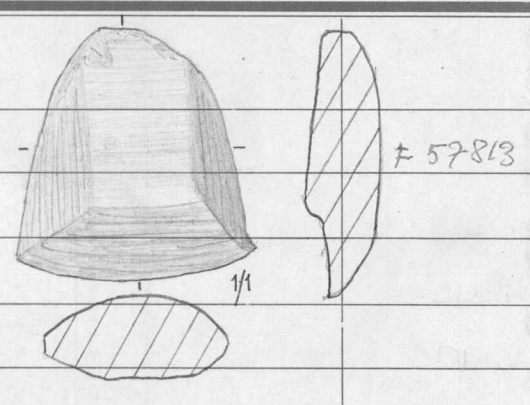

362. Idolin jalkaosan katkelma

363. Saviastian paloja 5 kpl, koristeena  
kämpaleimaa ja kuoppia

364. Saviastian paloja 150 g koristelemat-  
tomia.

1973

19261  
Euijääovi  
Waldenkylä  
Kotikangas

365. Talikka, mitat 33 x 30 x 11 mm  
366. Kvartsi-iskos  
367. Kvartsi-iskoksia <1 kpl