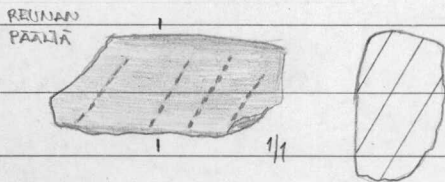

19261

289. Saviastian paloja 19 g, joista yhdessä koristeena kuoppa, savimassa küntoää väri vaaleanruskea.

Eujäovi

Lahdenkylä

Kotikangas

290. Kvartsi-iskoksia 7 kpl

Ruutu A 23

291. Saviastian reunapala koristeena kumpaleimaa, savimies tiivistä väri vaaleanruskea