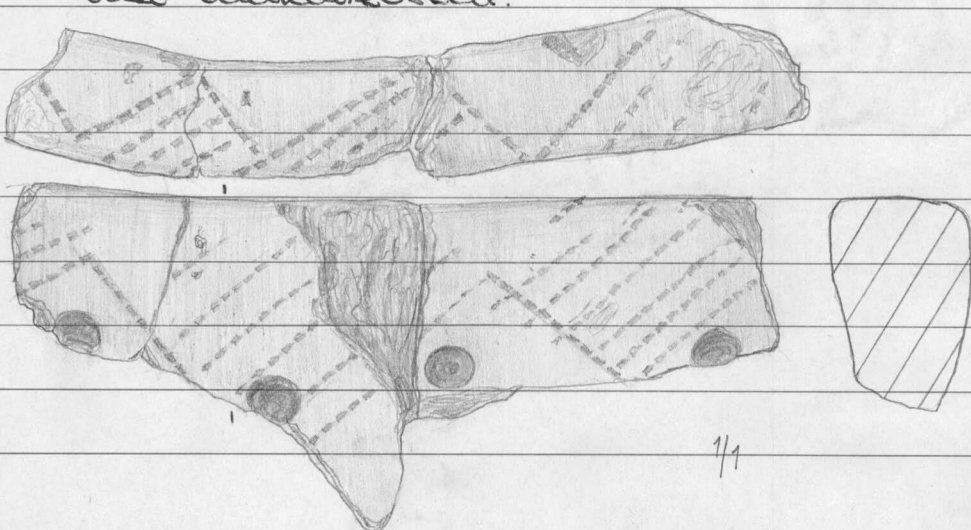

137. Saviastian pala koristelematon

138. Palanotta leuta n. 0,5 g

139. Kvarti-istoksia 2 kpl

TASO 5

Ruoto A 3

140. Saviastian paloja 3 kpl koristelemattomia

Ruoto C 3

141. Saviastian reunapaloja 5 kpl koristeessa  
kampaleimaa ja kuoppia saviinassa tiivistä  
väri vaaleauruskea.