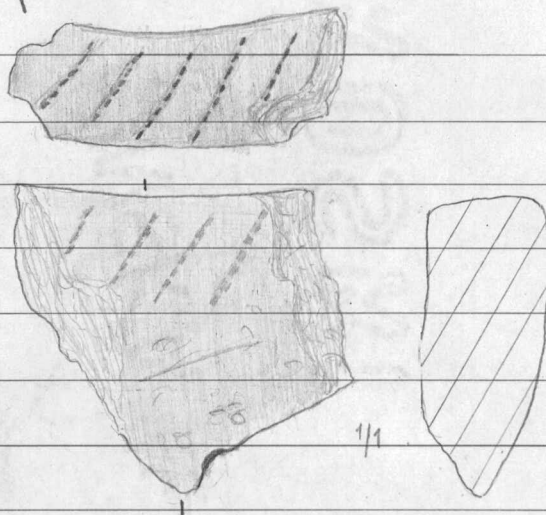

453. Saviastian reuapala koristeltu
kaupaleimalla