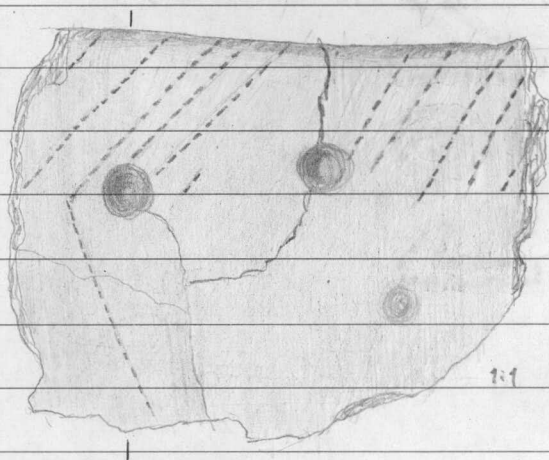

19261

Ruutu A 11

1. Evijärvi 349. Saviastian paloja 2 kpl
   Kotikangas 350. Kivilaji-istoksia 2 kpl
   Lahdenkylä

Ruutu A 17

351. Saviastian paloja 2 kpl koristeena
  kampakaimaa, savaines tiivistä väri
  vaaleauruskea
  352. Kvaatsi-istokos

Ruutu A 19

353. Saviastian reunapaloja 22 kpl koris-
  teena kampakaimaa ja kuoppia, savimas-
  sa haurasta, väri vaaleauruskea.