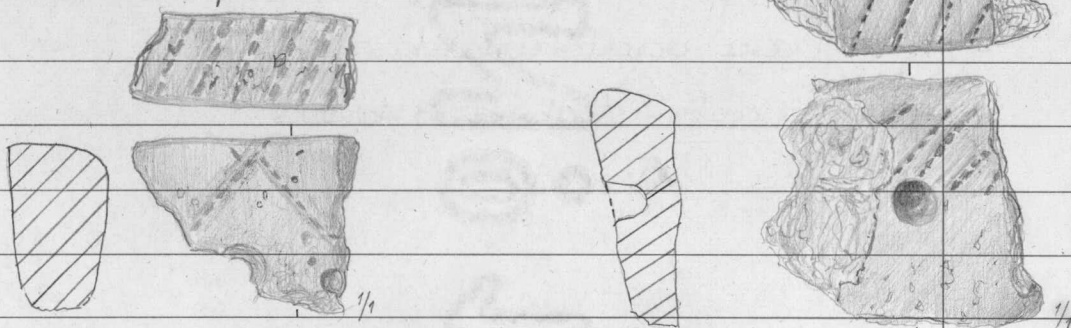

1973

18261

Routo C 5

Evijärvi

34. Saviastian pala koristelematon

Lahdenkylä

35. Kvartsiessive mitat 22 x 18 x 3 mm

Kotikangas

36. Kvartsi-iskoksia 3 kpl

Routo C 6

37. Saviastian reunapaloja 4 kpl koristettu
kampaleimalla ja kuopilla, savimassa
tiivistä, väri vaaleanruskea.