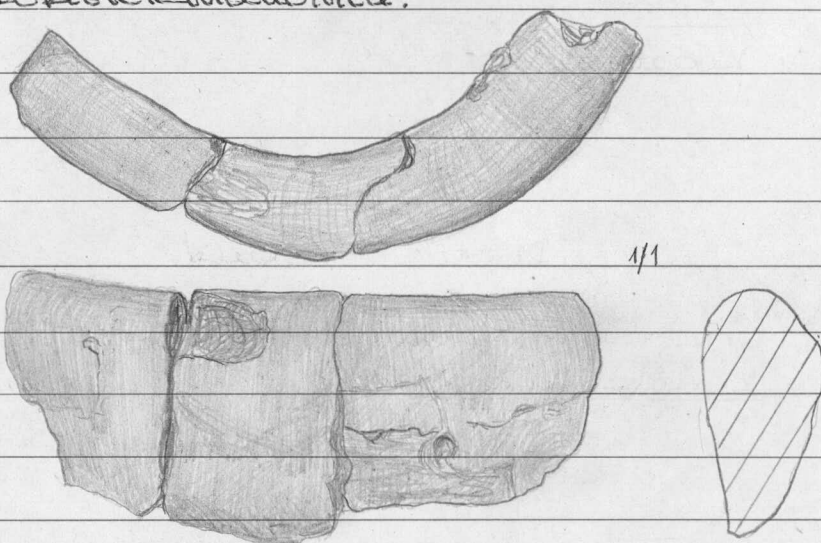

36. Kvartsi-iskoksia 3 kpl

Routo C 6

37. Saviastian reunapaloja 4 kpl koristettu  
kampaleimalla ja kuopilla, savimassa  
tiivistä, väri vaaleanruskea.

38. Saviastian reunapaloja 6 kpl  
koristelemattomia.