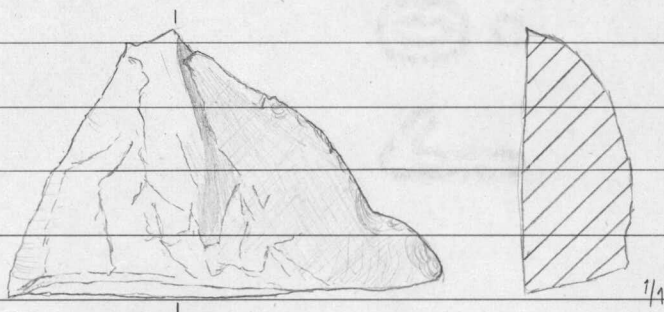

39. Saviastian paloja 10 kpl koristeena
kampaleimaa ja kuoppia savimassa
tiivistä väri vaaleanruskea.

40. Saviastian paloja koristelemattomia 95 g

41. Kvartsiessive mitat 58 x 34 x 17 mm