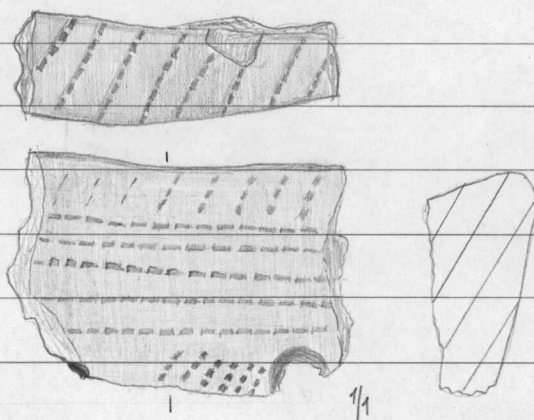

448 b) saviastian paloja 225 g koristelemat-  
tomia

449. Palanotla leuta n. 0,5 g

450 Kvartsi-iskoksia 26 kpl

OSASTA RAJAKIVEN KOHDALTA v. 1972

451. Saviastian reunapala, koristeena  
kampaleimaa ja kuoppa, savimies  
tiivistä, väri vaaleanruskea.