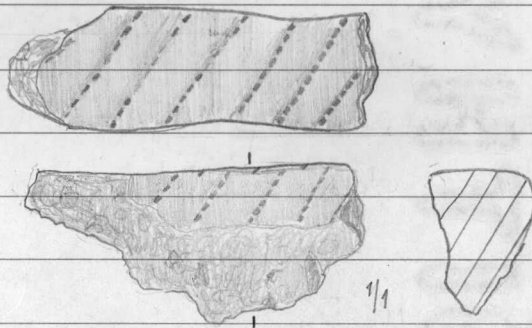

19261

271. Saviastian paloja koristeltuja 15 kpl
koristeena kampaleimaa ja kuoppia
savimassa sekoitettun väri vaalean-
ruskea

Evijärvi
Lahdenkylä

Kotikangas

272. Saviastian paloja koristelemattomia
115 g väri vaaleanruskea

273. Kvartsi-iskoksia 7 kpl

Routu A 18

274. Saviastian paloja 13 kpl koristeena
kampaleimaa ja kuoppia savimassa
tiivistä väri vaaleanruskea

275. Saviastian paloja 10 kpl koristelematto-
mia savimassa tiivistä väri vaalean-
ruskea.

276. Saviastian paloja 10 kpl koristelemat-
tomia

277. Pakuvotta leuita n. 1 g

Routu A 19

278. Saviastian reunapaloja 4 kpl
koristeena kampaleimaa savimassa
sekoitettun väri vaaleanruskea.