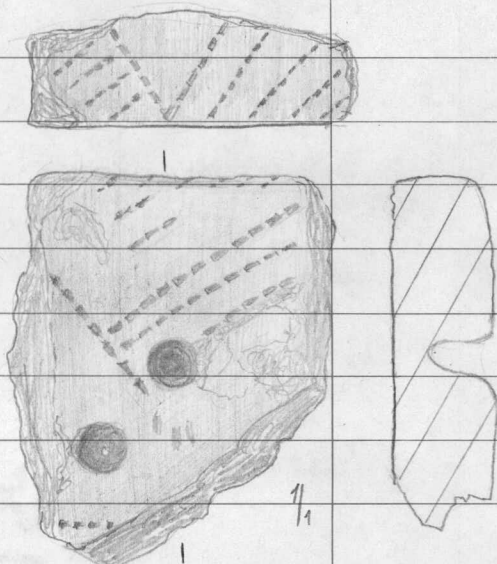

1973

19261

TASO 3

Evijärvi
Lahdenkylä
Kotikangas

Routo A 2

100. Saviastian paloja 18 kpl koristeena
  kämpaleimaa ja kuoppia, savimassa
  tiivistä väri vaaleanruskea pinnalta
  sinertävä.
101. Saviastian paloja 130 g koristelemattomia

Routo A 6

102. Saviastian paloja 7 kpl koristeena
  kämpaleimaa ja kuoppia, savimassa
  tiivistä väri vaaleanruskea.
103. Kvartsi-iskos

Routo A 7

104. Saviastian pala koristelematon
105. Kvartsi-iskosin mitat 23 x 26 x 4 mm

Routo C 3

106. Saviastian reunapaloja
  7 kpl koristeena
  kämpaleimaa ja
  kuoppia väri vaalean-
  ruskea.