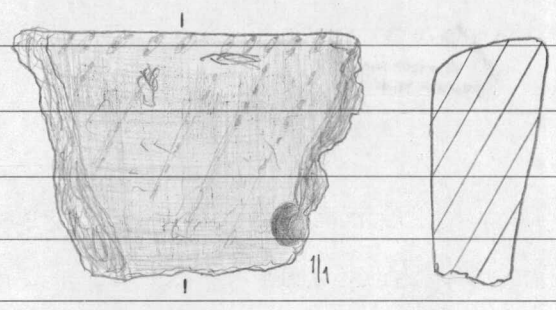

19261

58. Saviastian reunapala
koristelematon savimassa
tiivistä väri vaaleanruskea

Evijärvi
Lahdenkylä
kotikangas

59. Saviastian paloja 5 kpl koristelemattomia

Ruutu A 4

60. Saviastian paloja 10 kpl koristeena
kämpäleimaa ja kuoppia, savaines
tiivistä väri vaaleanruskea

61. Kvaatsi-iskos

Ruutu A 5

62. Saviastian reunapala, koristeena
kämpäleimaa, seinämän paksuus 15 mm
savimassa tiivistä väri vaaleanruskea

63. Saviastian paloja 3 kpl koristeltu
kämpäleimalla, savimassa tiivistä
väri vaaleanruskea

64. Saviastian paloja 16 kpl koristelemattomia

65. Kvaatsi-iskoksia 4 kpl