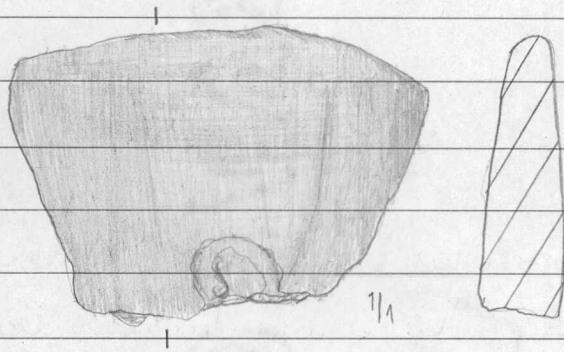

1973

19261

257. Saviastian reunapaloja 3 kpl, koristelemattomia, savimassa tiivistä, väri vaaleanruskea.

Evojärvi
Halidenkylä
Kotikangas

258. Saviastian paloja 400 g koristeena kampakainaa ja kuoppia väri vaaleanruskea.

259. Saviastian paloja 415 g, koristelemattomia.

260. Kvartsi-iskoksia 3 kpl

Ruutu A 9

261. Koristeltuja saviastian paloja 2 kpl, koristeena kampakainaa ja kuoppia savimassa tiivistä väri vaaleanruskea.

262. Saviastian paloja 10 kpl, koristelemattomia.

Ruutu A 10

263. Saviastian reunapala, savimassa tiivistä väri vaaleanruskea.