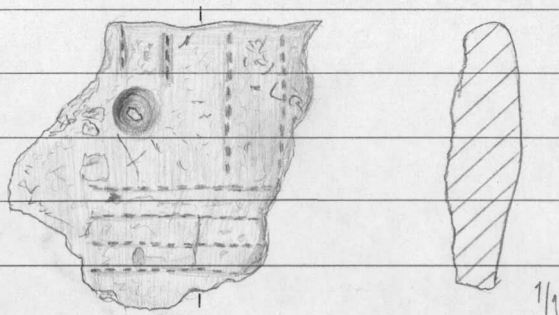

53. Saviastian paloja 585 g koristeena
kampaileimaa ja kuoppia, savimassa
tiivistä, väri vaaleanruskea.

54. Saviastian paloja 100 g koristelemattomia

55. Kvartsi-istoksia 7 kpl

56. Kivilaji-istoksia 2 kpl

Ruutu A 3

57. Saviastian reunapala, koristeena
kampaileimaa ja kuoppa, savimassa
tiivis, väri vaaleanruskea.