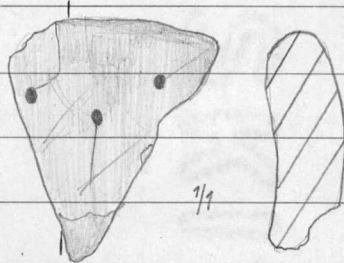

292. Saviastian reunapala kuoppakoristeinen, savimies sekoitteen väri vaaleanruskea