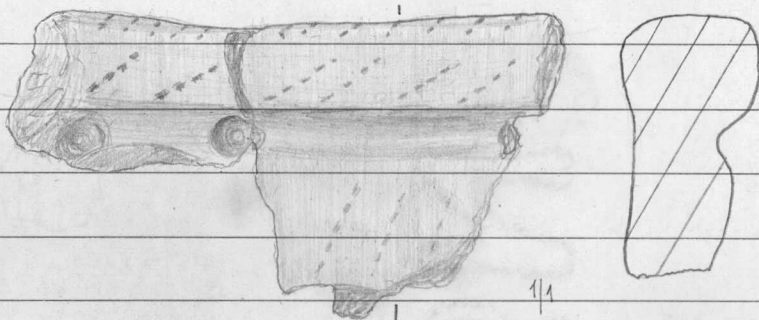

64. Saviastian paloja 16 kpl koristelemattomia

65. Kvaatsi-iskoksia 4 kpl

1973

19261

Ruutu A 6

Evijärvi  
Waldenkylä  
kotikangas

66. Saviastian reunapaloja 4 kpl profiloituja  
koristeena kampaleimaa ja kuoppia  
savimassa tiiivistä väri vaaleanruskea