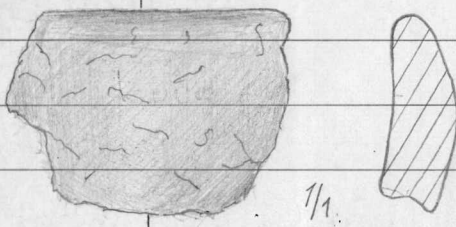

1973

19261

Routo A 4

Eujäpui
haldenkylä
kotikangas

126. Püesive mitat 28 x 12 x 4 mm

127. Hioin

Routo A 6

128. Saviastian paloja 6 kpl koristeena
kaupaleimaa ja kuoppia, savimassa
teivistä väri vaaleanruskea.

129. Saviastian paloja 40 g koristelemattomia

130. Kvarti-iskoksia 5 kpl

Routo C 3

131. Saviastian paloja 10 kpl koristelematta-
mia.

Routo C 4

132. Saviastian reunapaloja 2 kpl koriste-
lemattomia, savimassa teivistä, väri
vaaleanruskea.