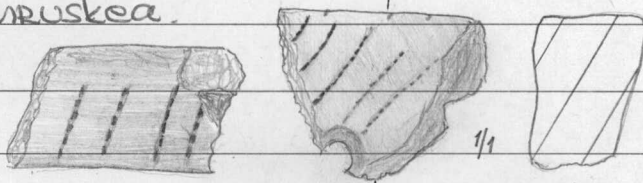

1973

19261

Routu A 19

Evijärvi
Lahdenkylä
Kotikangas

385. Saviastian reuapala koristeena
kaupaleimaa ja kuoppia, väri ma-
leauruskea.

386. Saviastian reuapala, koristelematon²