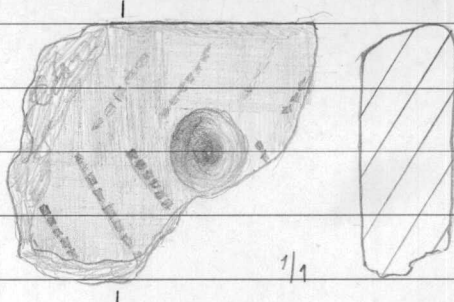

Routo H 8

254. Saviastian pala, kampaileimakois-  
teinen saviaines tiivistä väkiva-  
lempuskea.

255. Saviastian paloja 145 g koristelomat-  
tomia

TASO 3

Routo A 8

256. Saviastian reunapala, koristeena  
kampaileimaa ja kuoppa savimassa  
tiivistä väkivaalempuskea.