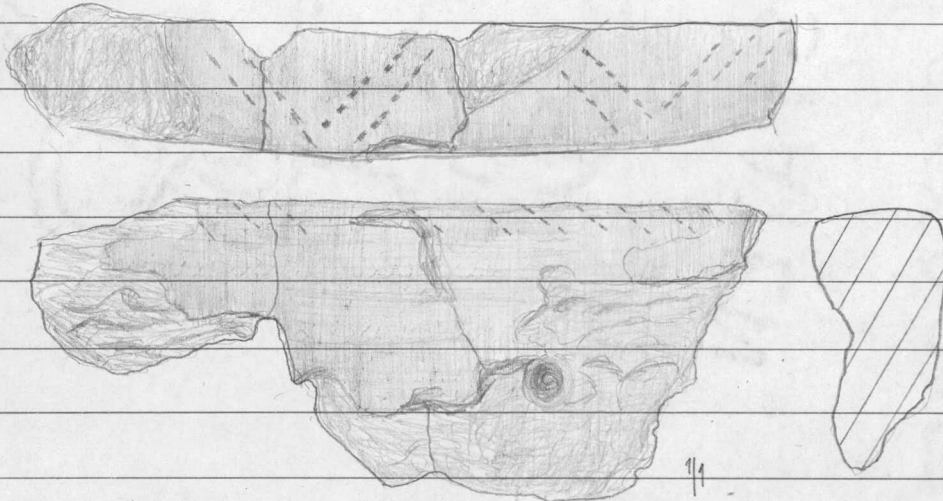

1973

19261

TASO 2

Eujälvi  
halidenkylä  
kotikangas

Ruutu A 2

52. Saviastian reunapala, koristeltu kampa-  
leimalla ja kuopilla, savimassa tiivistä

53. Saviastian paloja 585 g koristeena  
kampaileimaa ja kuoppia, savimassa  
tiivistä, väri vaaleanruskea.