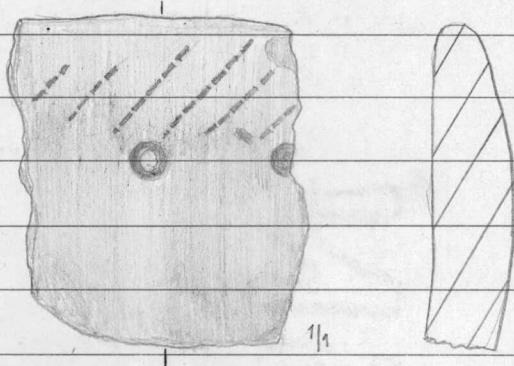

19261

Routu A 20

Evijärvi
Halosenkylä
kotikangas

170. Saviastian reunapala koristeena
  kamppaleimaa ja kuoppia savimassa-
  tiivistä, väri vaaleanruskea.

171. Saviastian pala koristeena kamppalei-
  maa ja kuoppia savimassa sekoitte-
  tonta, väri harmaa

172. Saviastian pala, kamppaleimakoristei-
  nen savimassa tiivistä väri vaalean-
  ruskea

173. Saviastian paloja 6 kpl koristelemat-
  tomia

174. Kuarsi-iskoksia 4 kpl

Routu A 21

175. Saviastian reunapaloja 2 kpl, koris-
  teena kamppaleimaa savimassa tiivistä
  väri vaaleanruskea.

176. Koristeltuja saviastian paloja 6 kpl
  koristeena kamppaleimaa ja kuoppia
  savimassa tiivistä, väri vaalean-
  ruskea.