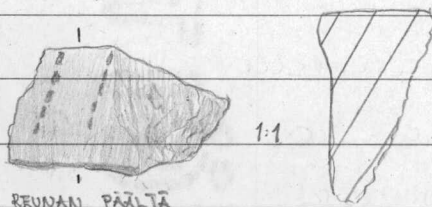

19261

YLÄOJASTA OTETUSTA MAASTA RAJAKIIVEN KOHDALTA

Eujärvi

Wahdenkylä

Kotikangas

459. Saviastian reunapala, koristeena kumpaleimaa, savaines tiivistä, väri vaaleauruskea.

460. Saviastian paloja 7 kpl, koristeena kumpaleimaa ja kuoppia, savaines tiivistä, väri vaaleauruskea.

461. Saviastian paloja 95 g, koristelemattomia

462. Saviastian paloja 8 kpl

463. Saviastian paloja 11 kpl, joista 8 koristeena kumpaleimaa ja kuoppia savaines tiivistä, väri vaaleauruskea

Alueelle I kaseton maan päältä

464. Saviastian paloja 5, joista 3 koristeltu kumpaleimalla, savinassa tiivistä väri vaaleauruskea.

Ei löytötietoja

465. Saviastian pala, koristelematon

Syvyys III 65-62 ajasta multamaasta

466. Saviastian paloja 24 koristelemattomia. I alue ojien penkalta

467. Kvartsiesine mitat 28 x 23 x 9 mm

ojasta poimittu