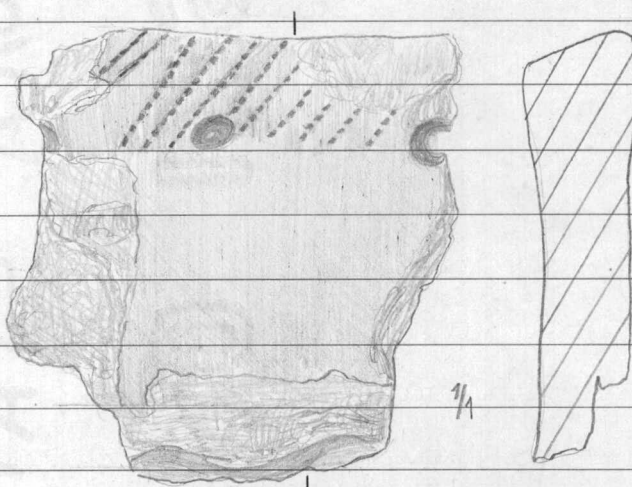

19261

298. Palanutta leunta n. 0,5 g

299. Kuusi-iskoksia 3 kpl

Fujiävi
kaldenkylä
kotikangas

Duolet C 21 -23 punamultahauta (2 tuhth)

300. Saviastian reunapaloja 2 kpl, koriste-
mattomia, saviaines tiivistä, väri vaalean-
ruskea.

301. Saviastian reunapaloja 2 kpl, koriste-
na kaupaleimaa

302. Saviastian reunapala, koristeena
kaupaleimaa ja keppa, saviaines
haurasta. Höydetty punamullasta ojasta.

303. Saviastian reunapaloja 2 kpl koriste-
na kaupaleimaa, väri vaaleanruskea.
Höydetty punamullasta ojasta.