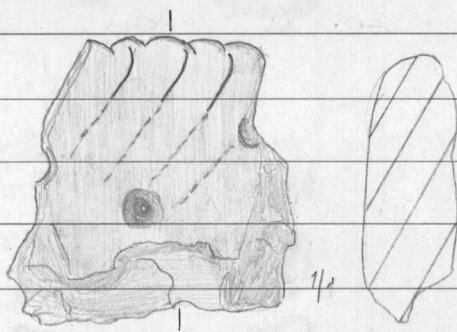

346. Saviastian paloja 7 kpl koristeltu
  kämpäleimalla ja keopilla savimies
  tiivistä värä vaaleauruskea.
347. Saviastian paloja 37 g koristelemattomia
348. Kvaetri-iskoksia 2 kpl