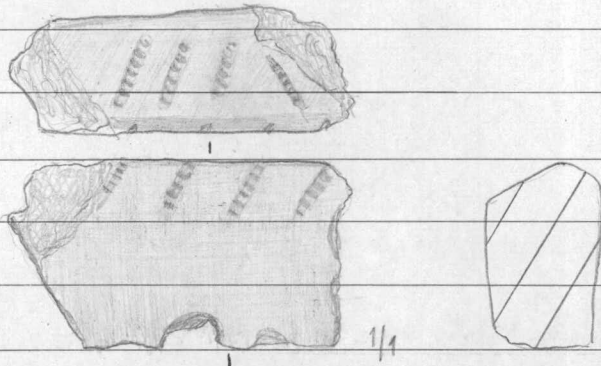

437. Kvartsiesine mitat 22 x 23 x 5 mm

438. Kvartsiesine mitat 23 x 16 x 14 mm

439. Kvartsi-iskoksia 15 kpl

1973

19261

OJASTA TIEN PÖHJOISPUOLELTA

Evijärvi  
Waldenkylä  
Kotikangas

440. Saviastian reunapala, koristeena  
kämpäleimua ja kuoppa, saviaines  
tievistä, väri vaaleanruskea.