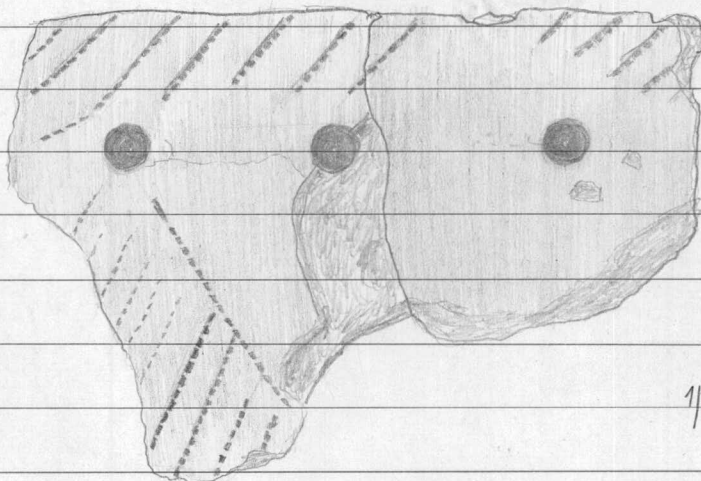

1973

19261

Ruutu A 11

Eujärvi
halidenkylä
kotikangas

265. Saviastian paloja 11 kpl, joista yksi
koristeltu kampakaleimalla ja kuopalla
savimassa tuivista väri vaaleanruskea.

266. Kvartsiesine
mitat 18 x 21 x 9 mm

267. Kvarti-iskoksia 6 kpl 1/1

268. Hioimen katkelma mitat 78 x 45 x 14 mm

Ruutu A 17

269. Saviastian reunapala, reunan päällä
kynsipainannetta, savimassa tuivista
väri vaaleanruskea

1/1

270. Saviastian reunapaloja 6 kpl (4)
koristeena kampakaleimaa ja kuoppia
savimassa haurasta väri vaalean-
ruskea

1/1