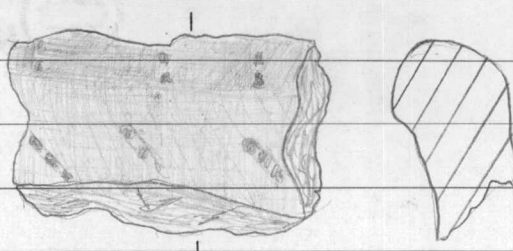

1973

19261

279. Saviastian paloja 15 kpl koristeena
kampaleimaa saviaines sekoitettun
väri vaaleanruskea

Evijärvi
Lahdenkylä
Kotikangas

280. Saviastian paloja 510 g koristelematto-
mia saviaines sekoitettun väri vaalean-
ruskea.

281. Kuasetni-iskoksia 7 kpl

Ruutu A 20

282. Saviastian paloja 9 kpl koristeena
kampaleimaa ja kuoppia saviaines
sekoitettun väri vaaleanruskea

283. Saviastian paloja 90 g koristelematto-
mia

284. Kuasetni-iskoksia 3 kpl

Ruutu A 21

285. Saviastian paloja 20 g koristelematto-
mia

286. Hammes

287. Kuasetni-iskoksia 13 kpl

Ruutu A 22

288. Saviastian Rouvapala, koristelematon
saviaines sekoitettun väri vaalean-
ruskea.