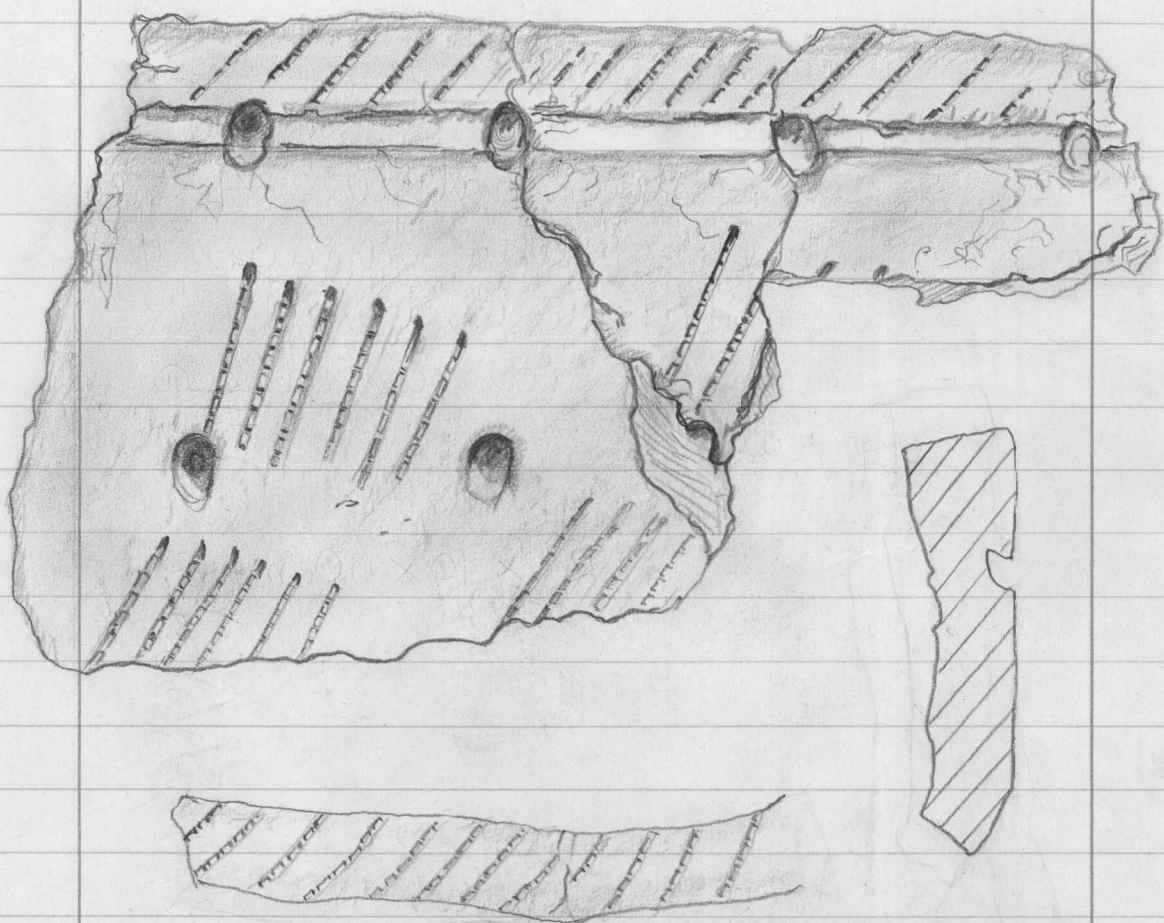

1973

19532
KYMI
LAAJAKOSKI
PORKKA II

16. Saviastian paloja 2 kpl
Koristelemattomia, osittain
rapautuneita. Punertavan-
ruskeaa karkeaa savea.
pl = 219
n: ot 13-16, runtu 59, taso 2

17. Kivilaji-iskoksia 2 kpl
74 x 57 x 28 mm
15 x 20 x 3 mm

18. Saviastian reunapaloja 9 kpl
Kaikki palat koristelultaan
samanlaisia. Ulkopinta osit-
tain rapautunut. Reuna pro-
filoitu ja paikoin punaiseksi
palamut. Punertavanruskeaa
karkeaa savea.

147 x 84 x 12 mm: