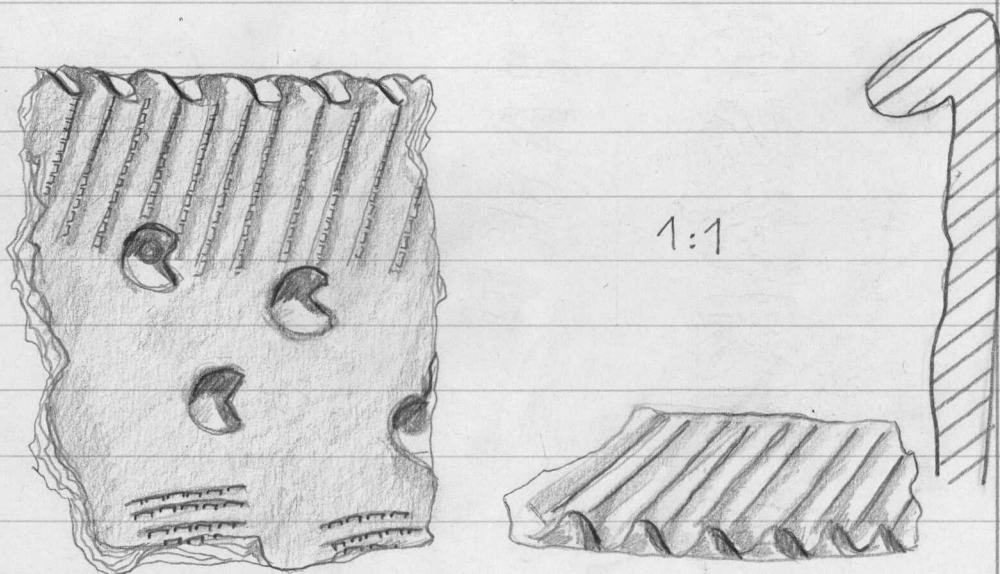

1973

19532

323.

Saviastian reunapala

60 x 65 x 18 mm, koristeltu,

rapautumaton. Reuna voi-

makkaasti profiloitu. Puner-

tavanruskeaa karkeahkoa

savea.