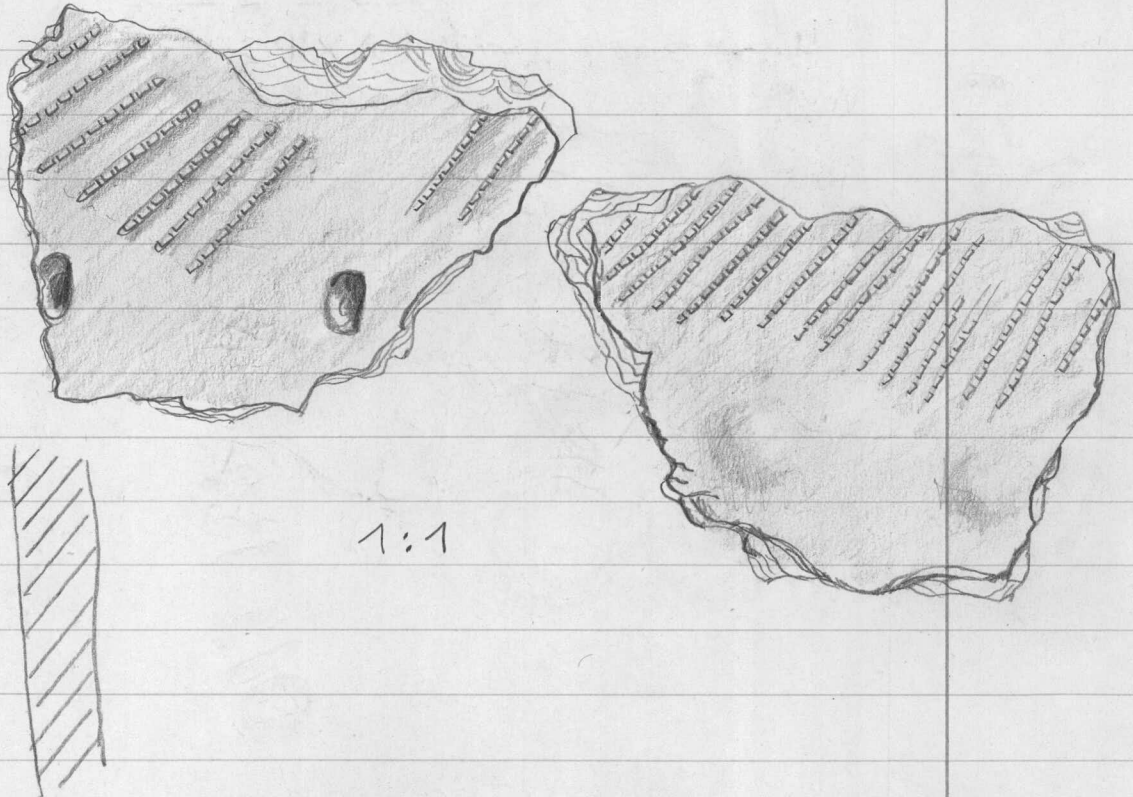

1973

19532

75 x 50 x 10 mm

KYMI

LAAJAKOSKI

PORKKA II

66. Saviastianpaloja 43 kpl
Samanäikeisesti koristeltu.
Rapautuneita. Pimertävän-
ruskeaa karkeaa savea.
Osittain pinnalta mustaksi
palamut. pl = 286

75 x 48 x 10 mm :