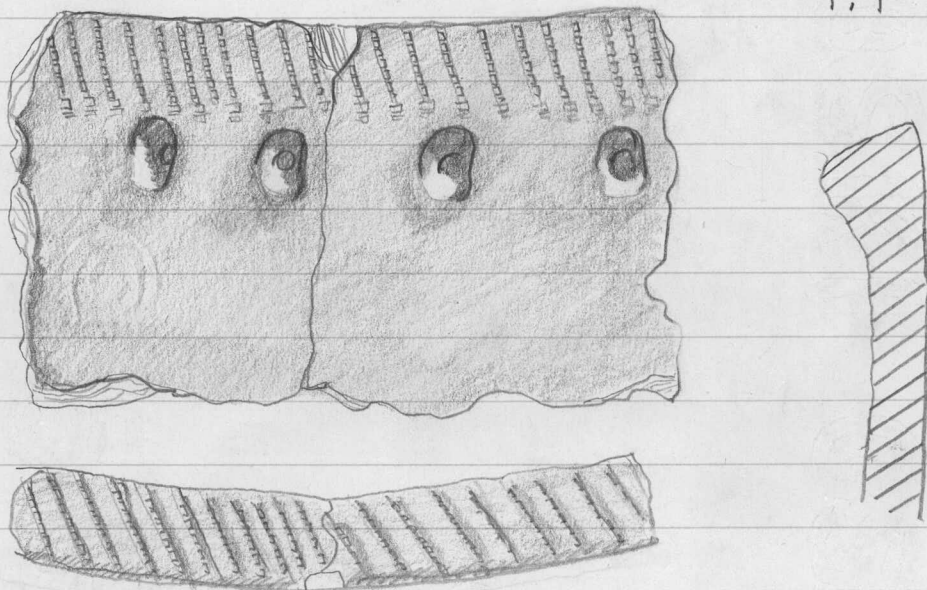

357. Saviastian reunapaloja 8kpl
koristeltuja, osittain rapau-
tuneita. Reuna profiloitu.
Harmaankellertävää karkeaa
savea.

90 x 54 x 16 mm: