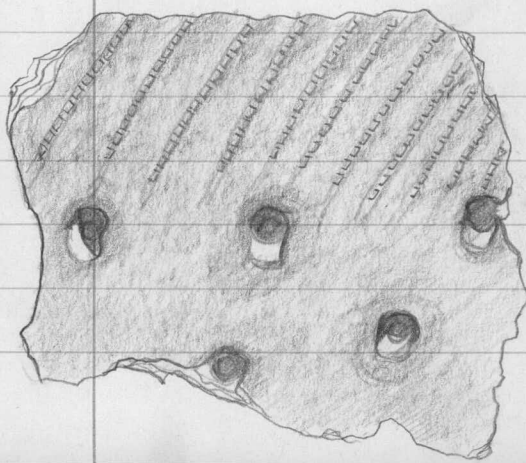

1:1

298. Saviastian reunapaloja 4 kpl
Koristeltuja, rapautumattomia.
Reuna profiloitu. Punertavan-
ruskeaa karkeaa savea.

70 x 56 x 14 mm:

1:1