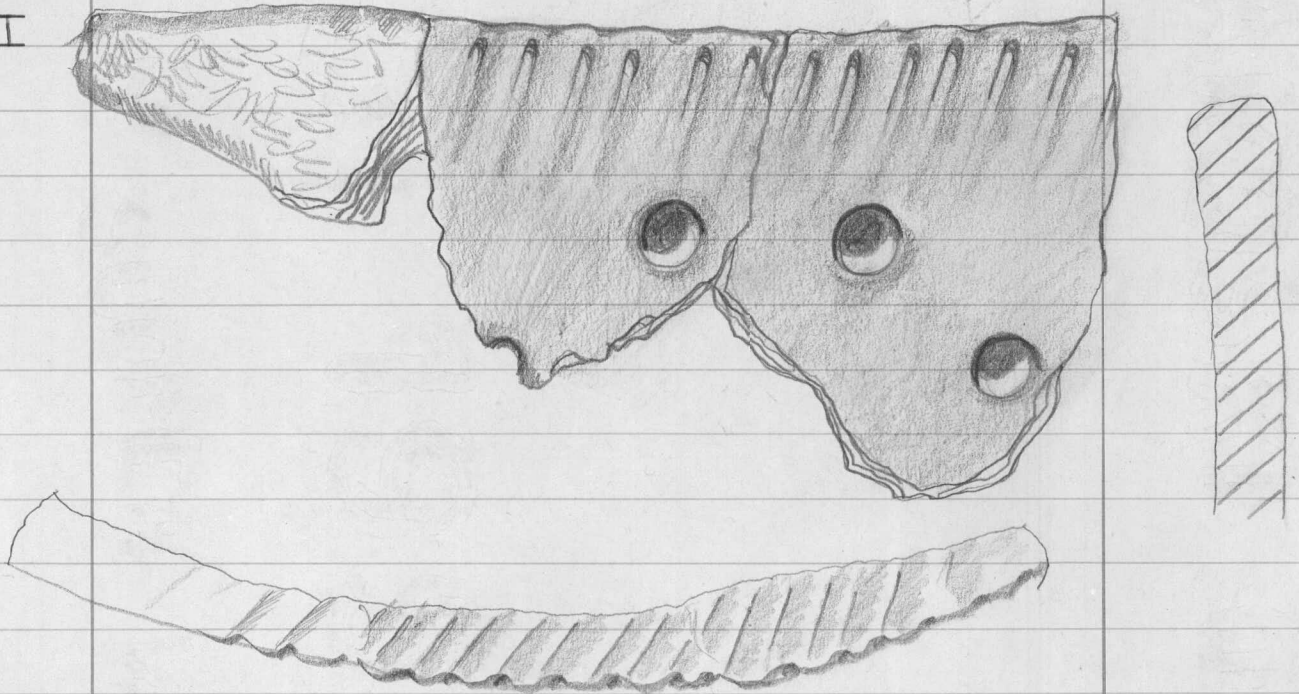

1973

19532

138 x 63 x 11 mm:

KYMI

1:1

LAAJAKOSKI

PORKKA II

219. Saviastian reunapala
28 x 29 x 13 mm, koristeltu,
ulkopinnaltaan rapautunut.
Reuna profiloitu. Punertavan-
ruskeaa karkeaa savea.