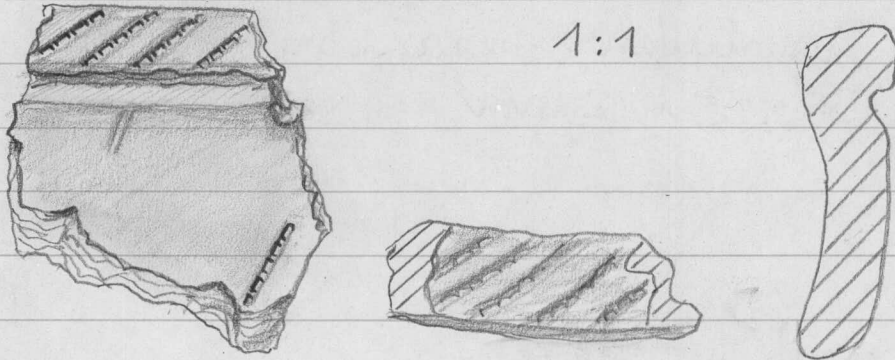

1973

19532

KYMI

LAAJAKOSKI

PORKKA II

56. Saviastian reunapala
41 x 35 x 13 mm, koristettu
rapautumaton. Reuna profiloitu.
Kellertäviä karkeaa savea.