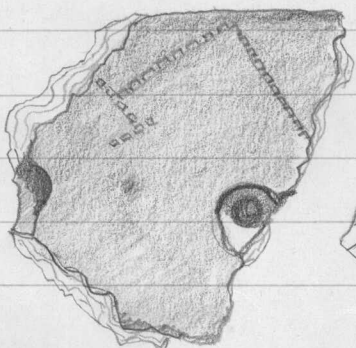

1:1

389. Saviastian reunapala
46 x 44 x 12 mm, koristeltu,
rapautumaton. Reuna profiloitu.
Punertavanruskeaa karkeaa savea.