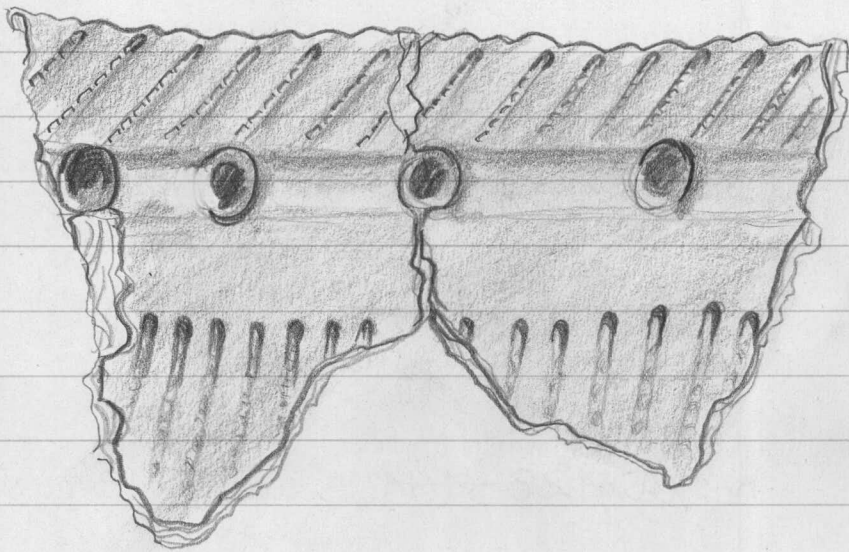

1:1

145. Saviastian reunapaloja 6 kpl
koristeltuja, osittain rapautu-
neita. Reuna profiloitu. Pime-
tavanruskeaa karkeaa
savea. Kaksi palaa limattu.

1:1

19532

KYMI
LAAJAKOSKI
PORKKA II

1:1

146. Saviastian paloja 19 kpl
koristeltuja, rapautuneita.
Punertavruskeaa karkeaa
savea.