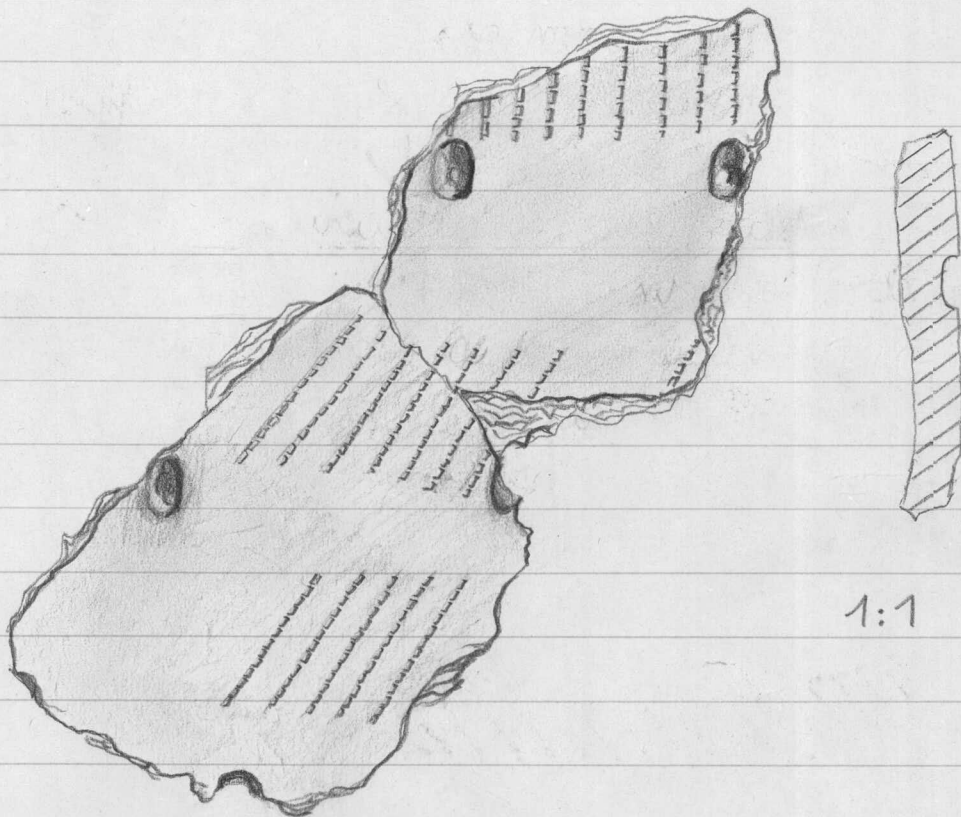

31. Saviastian paloja 149 kpl
  Kaikki palat samanaiheisesti
  koristeltu. Osittain rapautu-
  neita. Punertavanruskeaa
  karkeaa savea.

131 x 53 x 10 mm:

1:1