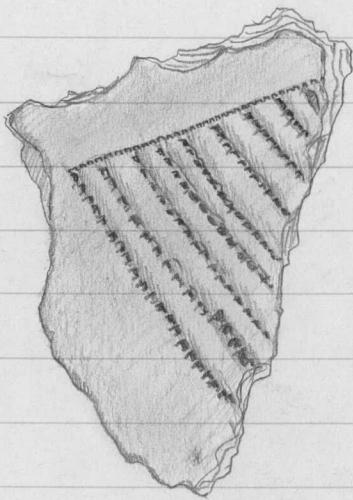

51 x 63 x 9 mm :

1973

19532

KYMI
LAAJAKOSKI
PORKKA II

1:1

154. Saviastian paloja 13kp)
koristeltuja, rapautuneita.
Punertavanruskeaa karkeaa
savea.

64 x 43 x 9 mm :

1:1