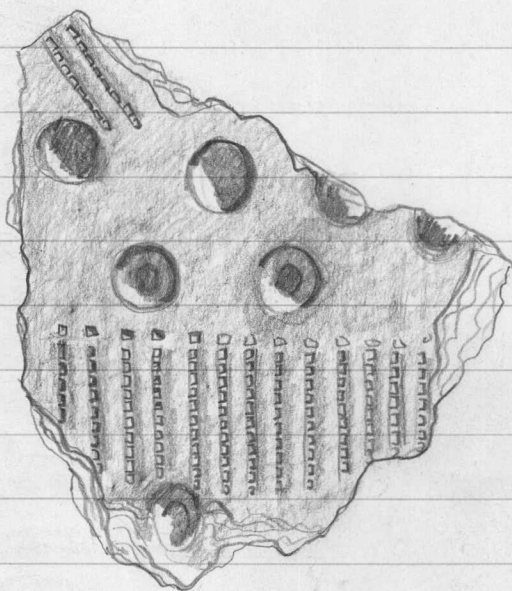

1973

19532

KYMI
LAAJAKOSKI
PORKKA II

1:1