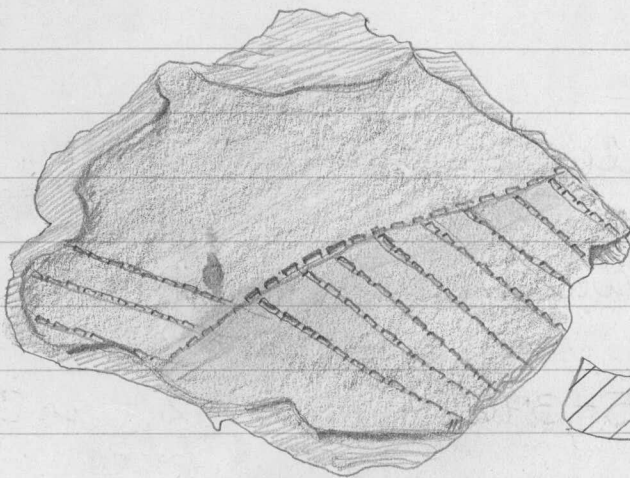

1:1

373. Saviastian paloja 193 kpl

koristelluja, osittain rapautuneita. Punertavruskeaa karkeaa savea.

73 x 55 x 10 mm: