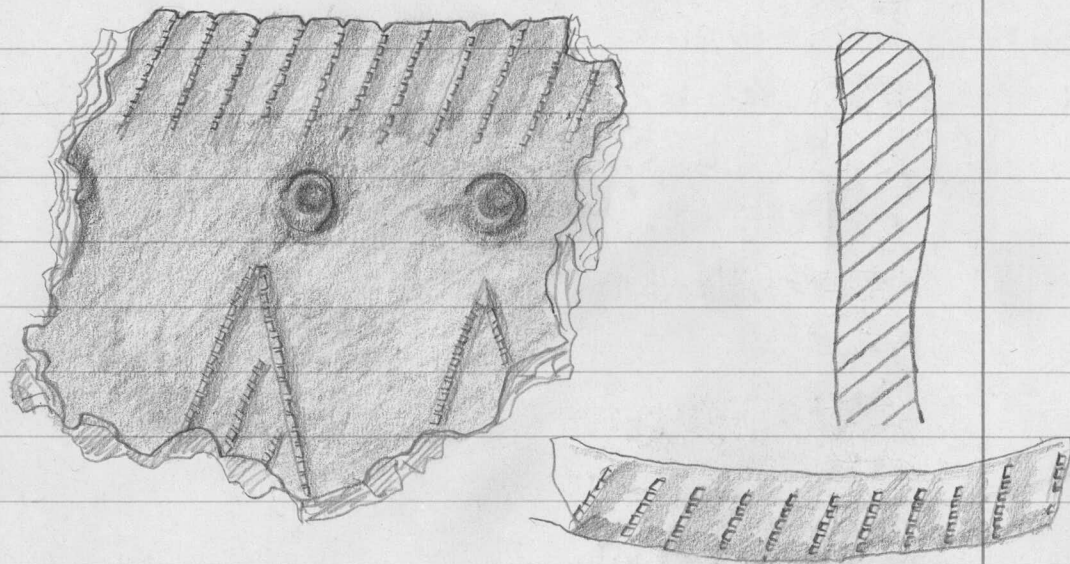

1973

19532

1:1

KYMI
LAAJAKOSKI
PORKKA II

305. Saviastian paloja 4 kpl
koristeltuja, rapautumattomia.
Punaiseuruskeaa karkeaa
savea. Sisäpinta noksentu-
nut.

46 x 34 x 9 mm :