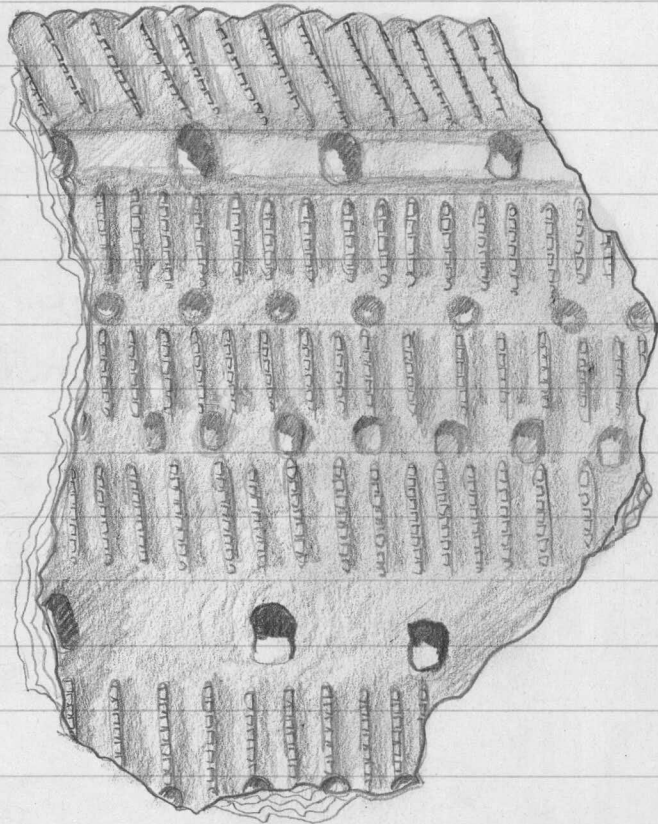

1973

19532

KYMI

LAAJAKOSKI

PORKKA II