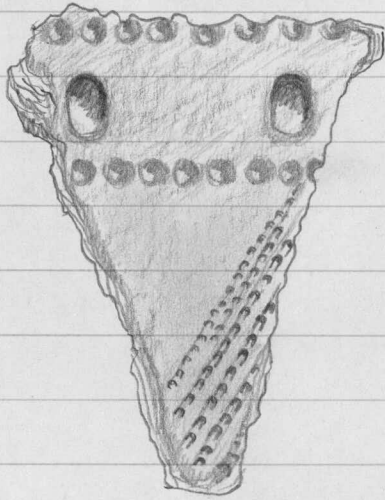

51 x 63 x 9 mm :

1973

19532

KYMI
LAAJAKOSKI
PORKKA II

1:1

154. Saviastian paloja 13kp)
koristeltuja, rapautuneita.
Punertavanruskeaa karkeaa
savea.

64 x 43 x 9 mm :

1:1