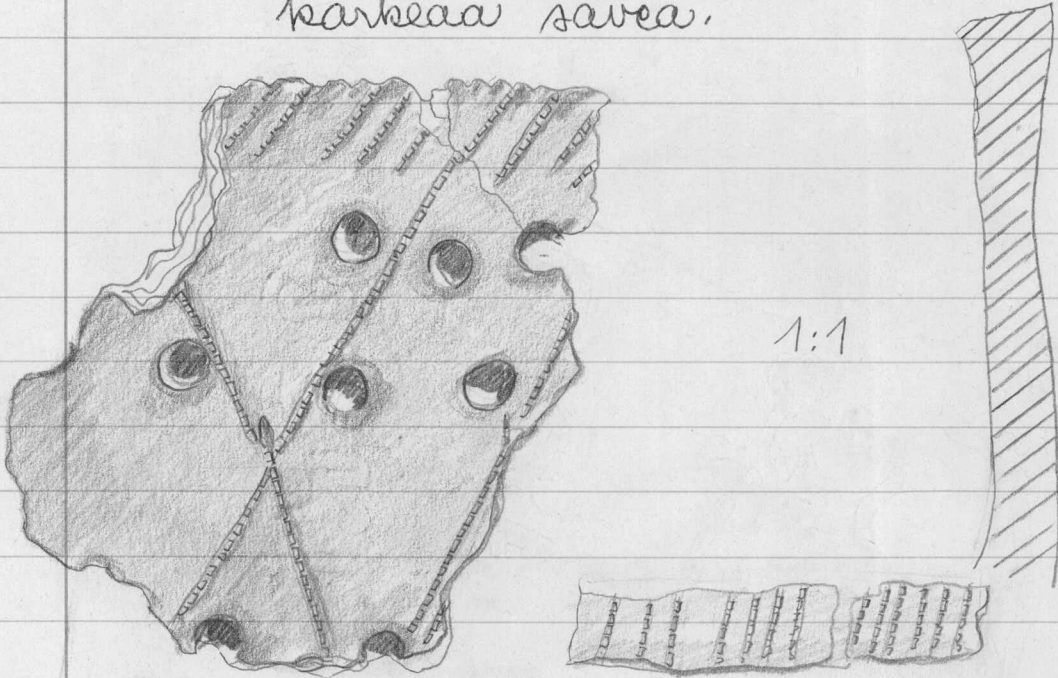

1973

19532
KYMI
LAAJAKOSKI
PORKKA II

347. Saviastian reunapala
76 x 78 x 13 mm, koristeltu,
miemaw rapautunut. Reuna
profiloitu. Punertavanruskeaa
karkeaa savea.