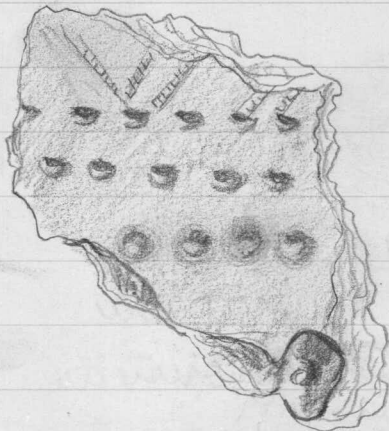

1:1

1973

19532
KYMI
LAAJAKOSKI
PORKKA II

240. Saviastian pala
52 x 50 x 8 mm, koristeltu.
Sisäpinta rapautunut. Puner-
tavanruskeaa karkeaa savea.

1:1

241. Saviastian pala
49 x 28 x 7 mm, koristeltu,
rapautumaton. Harmaan-
ruskeaa karkeaa savea.