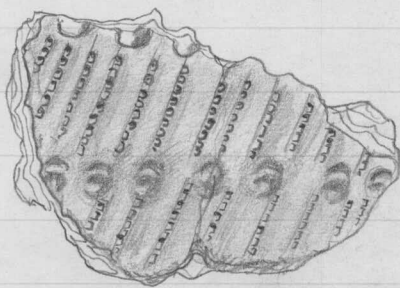

1:1

228.

Saviastian pala

28 x 23 x 8 mm, koristeltu.

Sisäpinta rapautunut.

Punertavanruskeaa karkeahkoa savea.

1:1