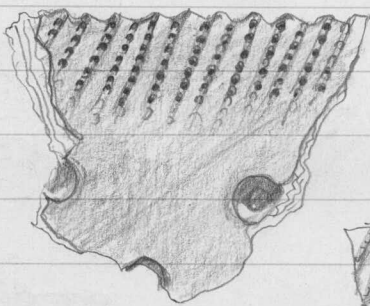

336. Saviastian reunapala
46 x 47 x 13 mm, koristeltu,
rapautumaton. Reuna profi-
loituu. Punertavanruskeaa kar-
keaa savea.