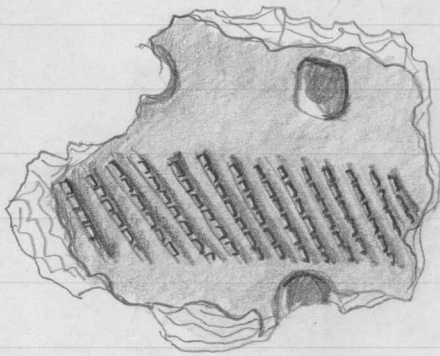

1973

19532
Kymi
LAAJAKOSKI
PORKKA II

288. Saviastian pala
57 x 44 x 11 mm, koristeltu,
rapautumaton. Punertavanrus-
keaa karkeaa savea.

1:1

289. Saviastian pala
35 x 41 x 8 mm, koristeltu,
rapautumaton. Punertavan-
ruskeaa karkeaa savea.