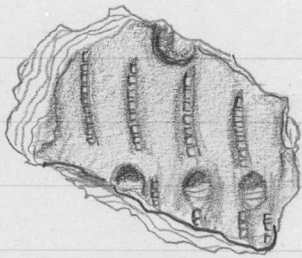

1:1

274.

Saviastian paloja 2 kpl
koristeltuja, rapautumattomia.
Pimertävänruskeaa karkeaa
savea.

39 x 34 x 11 mm :