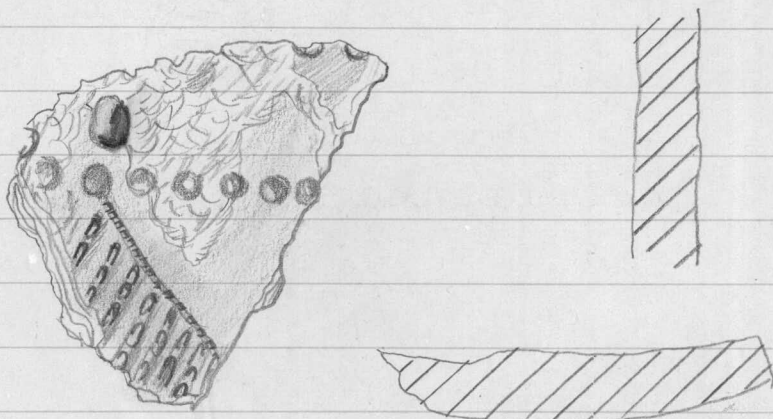

1:1

134. Saviastian paloja 6 kpl
koristeltuja, osittain rapautu-
neita. Punertavanruskeaa
karkeaa savea, osaksi nokeut-
tunutta.