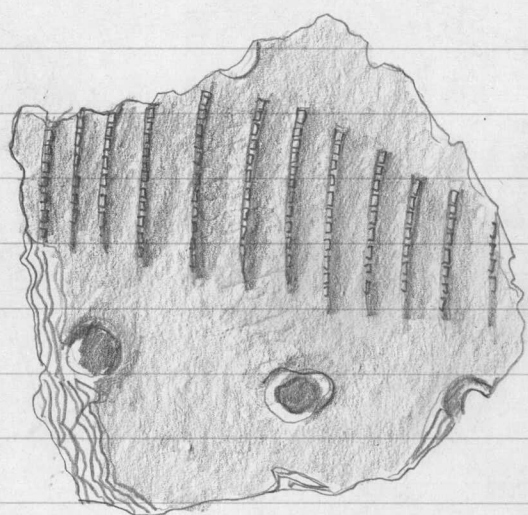

73 x 55 x 10 mm:

374. Saviastian paloja 40 kpl

koristelluja, osittain rapautuneita. Punertavruskeaa karkeaa savea.

1973

19532

69 x 60 x 13 mm:

KYMI
LAAJAKOSKI
PORKKA II

1:1