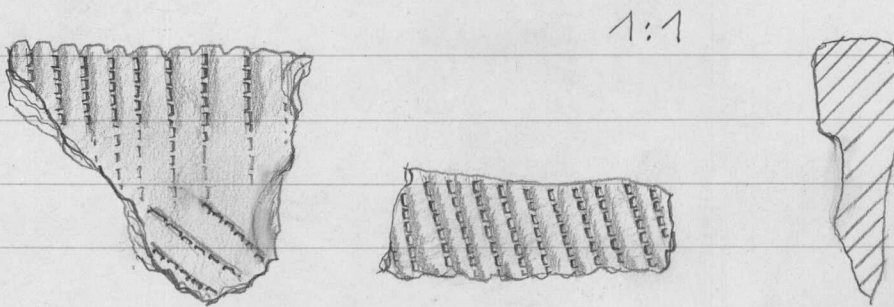

1973

19532

KYMI

LAAJAKOSKI

PORKKA II

56. Saviastian reunapala
41 x 35 x 13 mm, koristettu
rapautumaton. Reuna profiloitu.
Kellertäviä karkeaa savea.

57. Saviastian reunapala
61 x 67 x 9 mm, koristettu.
Sisäpinta hieman rapautunut.
Reuna profiloitu. Harmaan-
kellertäviä karkeahkoa savea.