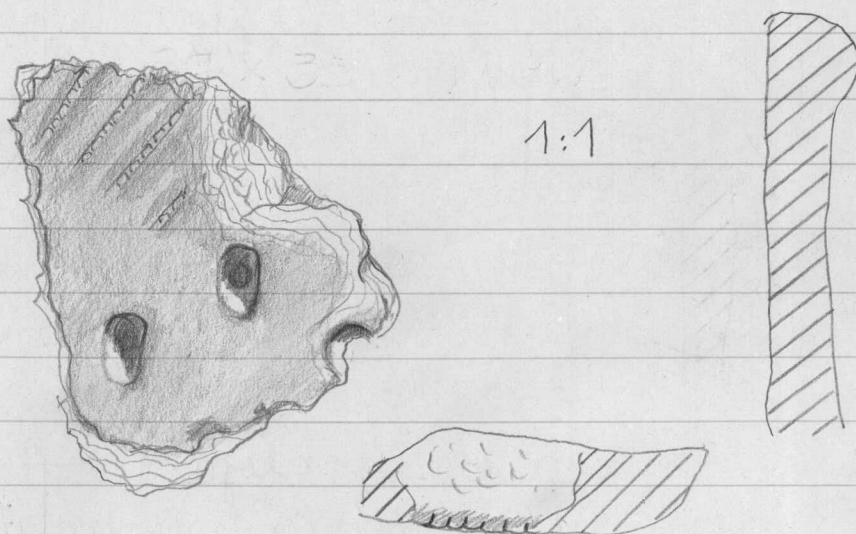

1973

19532
KYMI
LAAJAKOSKI
PORKKA II

194. Saviastian paloja 18 kpl
koristelemattomia, rapautuneita.
Punertavanruskeaa karkeaa
savea.

n: ot 187-194, ruutu S15, taso 3

195. Kivi-laji-iskos
24 x 15 x 5 mm

196. Saviastian reunapala
53 x 58 x 12 mm, koristeltu.
Ulko- ja sisäpinnaltaan rapautuneet. Reuna profiloitu. Punertavanruskeaa karkeaa savea.