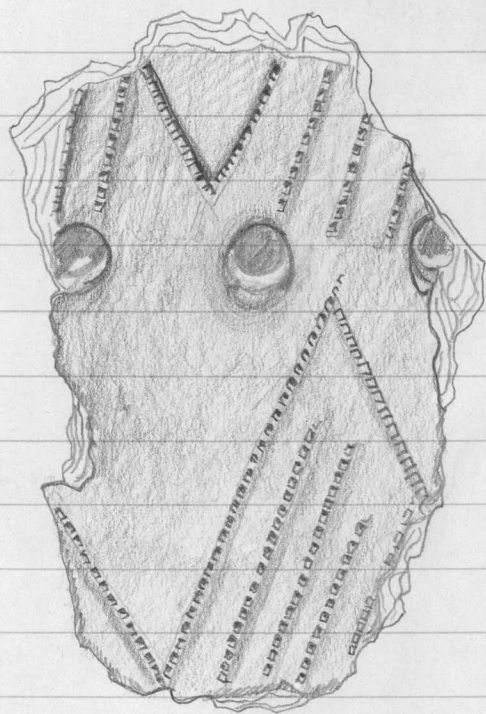

61 x 92 x 11 mm:

1:1

383. Saviastian paloja 5 kpl
huoppakoristeisia, rapautuneita.
Punertavanruskeaa karkeaa
savea.

384. Saviastian paloja 12 kpl
koristelemattomia, rapautuneita
Punertavanruskeaa karkeaa
savea.