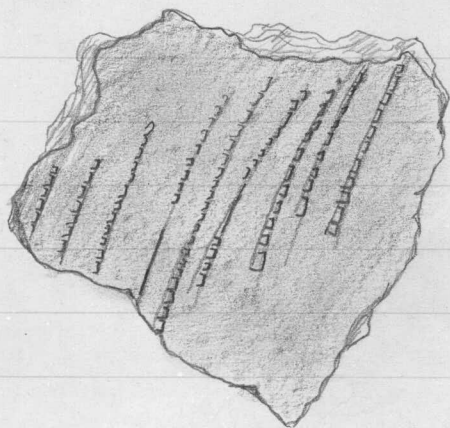

1:1

230. Saviastian paloja 2 kpl

koristeltuja, sisäpinnaltaan
rapautuneita. Pimertavanrus-
keaa karkeaa savea.

56 x 53 x 8 mm :

1:1

231. Saviastian paloja 8 kpl

koristeltuja, osittain rapautu-
neita. Pimertavanruskeaa
karkeaa savea, osittain mustaksi
palamutta.