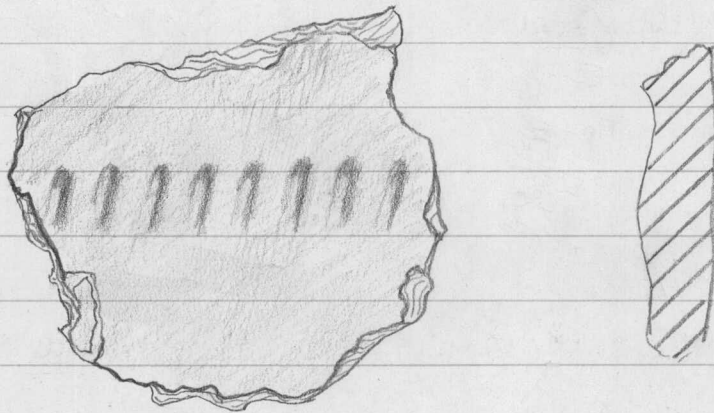

1973

19532

58 x 48 x 11 mm :

KYMI
LAAJAKOSKI
PORKKA II

1:1