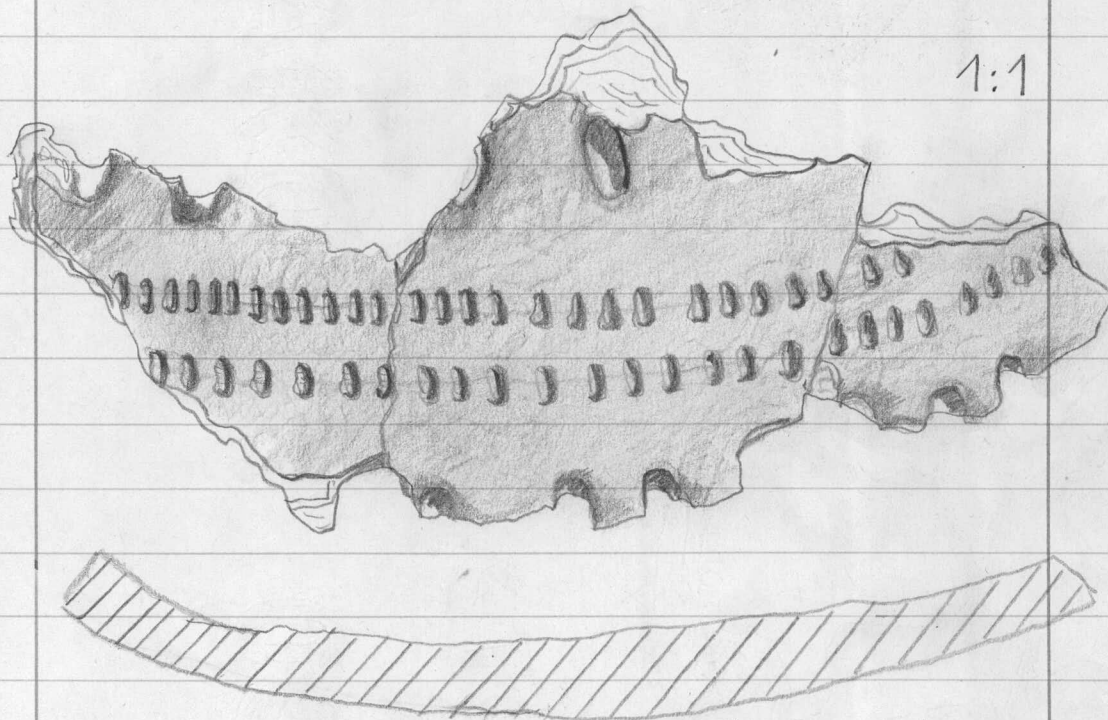

1973

19532

331. Saviastian paloja 7 kpl

koristeltuja, sisäpinnallaan
nieman rapautuneita. Punai-
seurukseaa karkeaa savea.

145 x 66 x 9 mm :