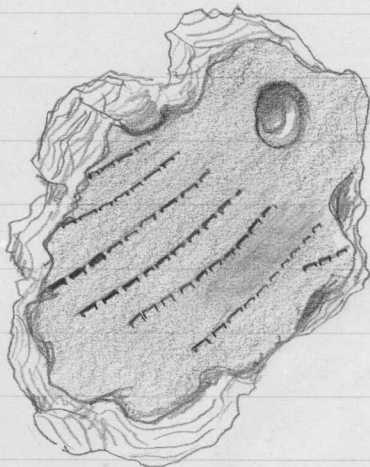

1:1

275.

Saviastian paloja 42 kpl
koristeltuja, rapautuneita.
Pimertävänruskeaa karkeaa
savea.

63 x 46 x 13 mm :