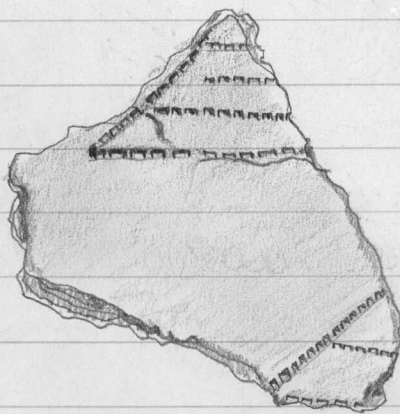

1973

19532

KYMI
LAAJAKOSKI
PORKKA II

21 x 22 x 8 mm

1:1

110. Saviastian paloja 8 kpl
koristeltuja, rapautuneita.
Punertavavruskeaa karkeaa
savea.

55 x 45 x 12 mm :

1:1