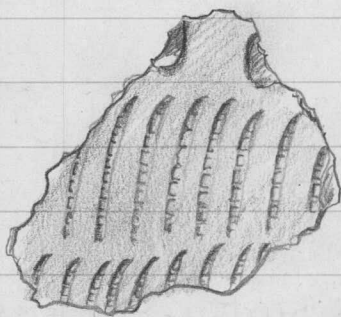

122.

Saviastian pala
44 x 40 x 7 mm, koristeltu,
rapautumaton. Harmaau-
kellertävää karkeahkoa
savea, pinnalta mustaksi-
palanut.