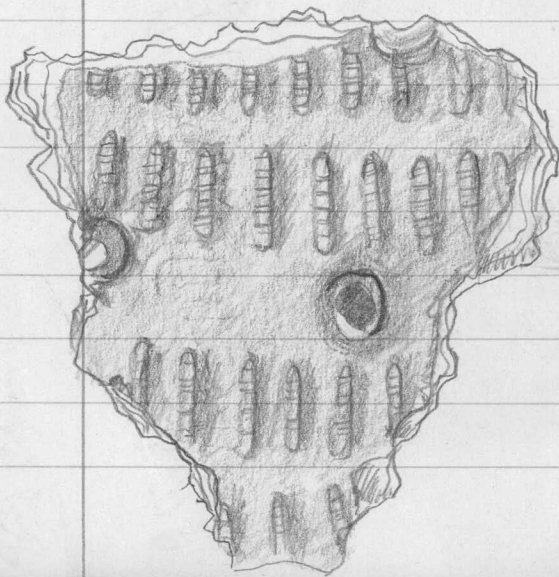

72 x 51 x 10 mm :

1:1

309. Saviastian paloja 4 kpl
koristeltuja, rapautuneita.
Punertavanruskeaa karkeaa savea.

1:1

1973

19532

310. Saviastian paloja 27 kpl

kuoppakoristeisia, rapautuneita. Punertavanruskeaa karkeaa savea.