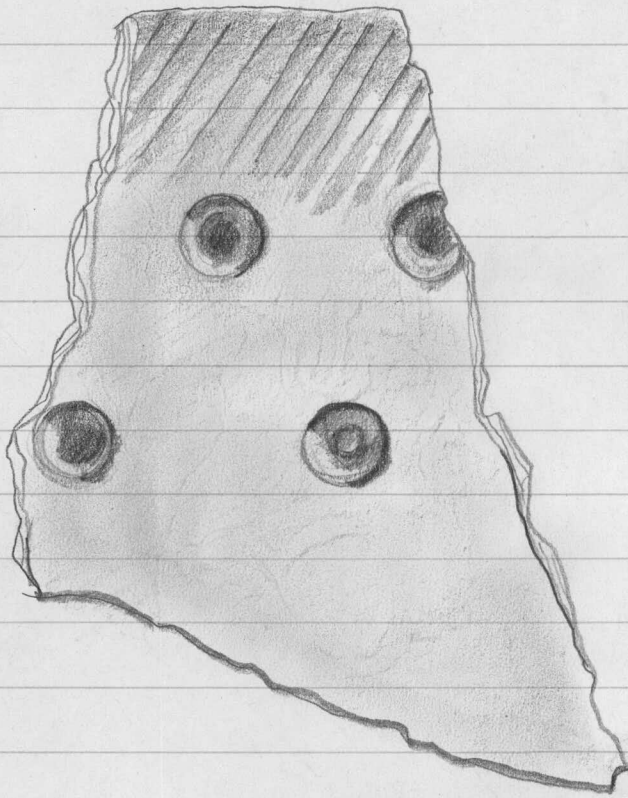

80 x 74 x 18 mm :

1:1

63. Saviastian reunapaloja 5 kpl
koristeltu, rapautumattomia.
Reuna lievästi profiloitu.
Punertavanruskeaa karkeaa
savea.

85 x 112 x 14 mm :

1973

19532

KYMI
LAAJAKOSKI
PORKKAI

1:1