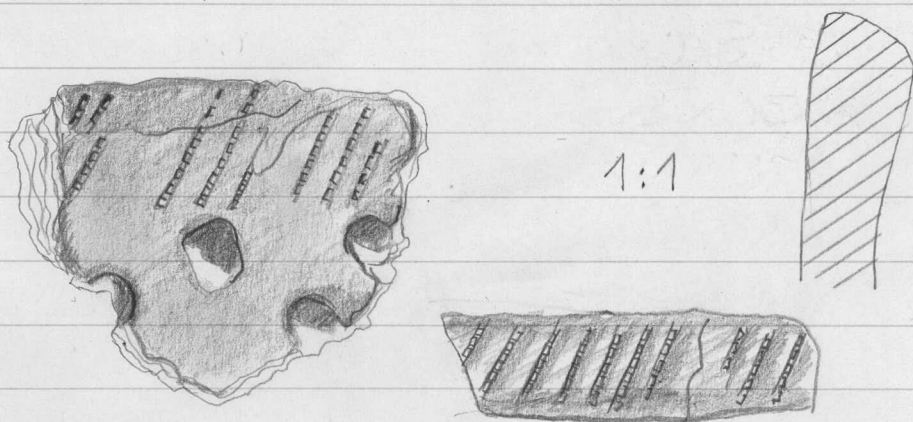

savea.

324.

Saviastian reunapaloja 3kpl

koristeltuja, rapautuneita.

Reuna lievästi profiloitu.

Punertavanruskeaa karkeaa

savea.

54 x 43 x 13 mm: