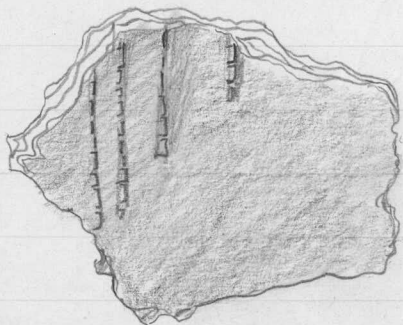

Punertavanruskeaa karkeaa
savea.

KYMI
LAAJAKOSKI

PORKKA II

49 x 35 x 9 mm :

1:1

252. Saviastian paloja 2 kpl
koristeltuja, rapautuneita.
Punertavanruskeaa karkeaa
savea.

53 x 42 x 9 mm :

1:1