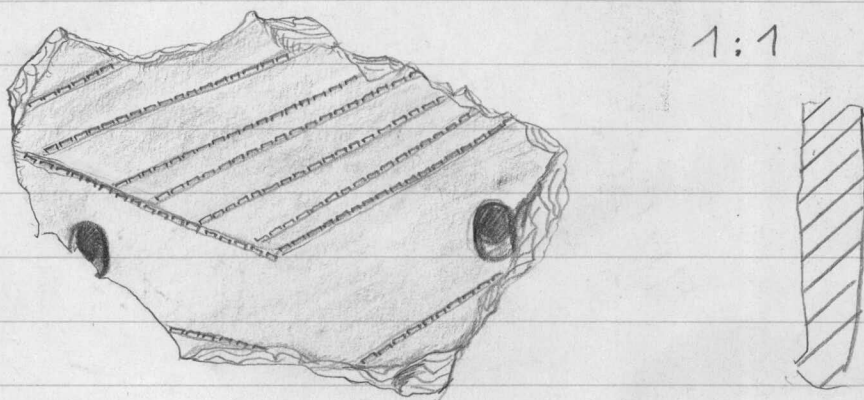

1973

19532

75 x 50 x 10 mm

KYMI

LAAJAKOSKI

PORKKA II

66. Saviastianpaloja 43 kpl
Samanäikeisesti koristeltu.
Rapautuneita. Pimertävän-
ruskeaa karkeaa savea.
Osittain pinnalta mustaksi
palamut. pl = 286

75 x 48 x 10 mm :