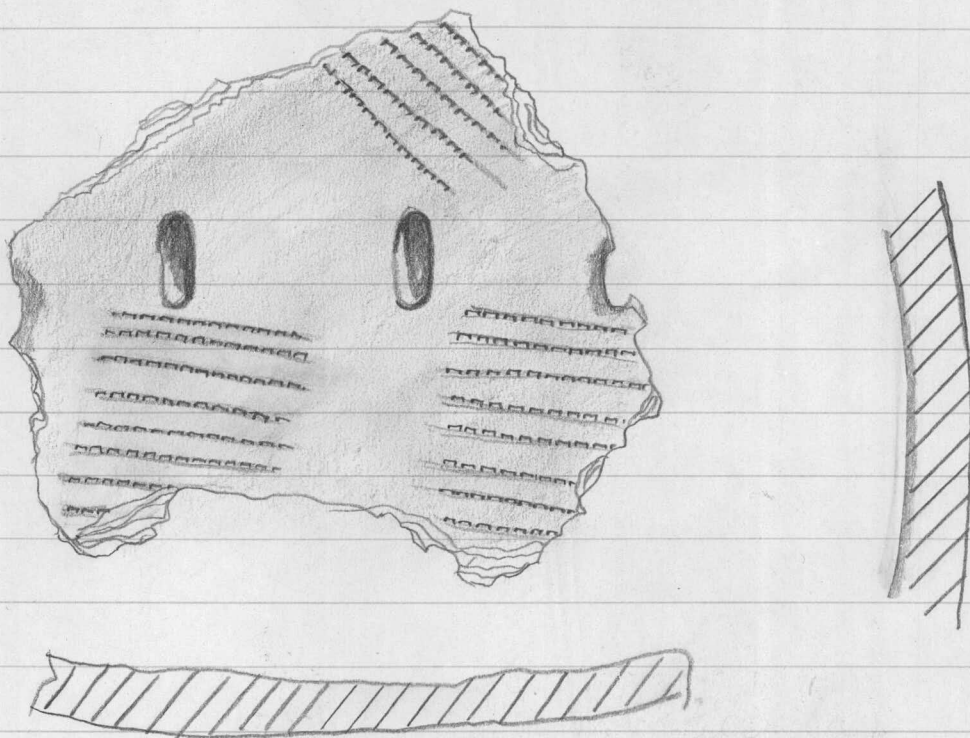

70. Saviastian paloja 23 kpl
koristeltu, osittain rapautu-
neita. Puhertavuuskeaa
karkeaa savea. Osittain
mustaksi palanut.

85 x 74 x 11 mm: