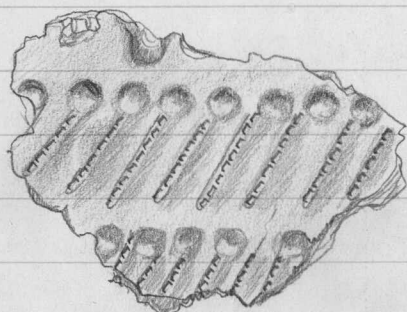

1973

19532
KYMI
LAAJAKOSKI
PORKKAI

95. Saviastian paloja 8 kpl
kuoppakoristeisia, rapautu-
meita. Punaruskeaa karkeah-
koa savea.

25 x 22 x 7 mm :

1:1

96. Saviastian paloja 45 kpl
koristelemattomia, rapautuneita
Punertavaruskeaa karkeaa
savea.

97. Luumisiruja 4 kpl

m: ot 90-97, ruutu S11, taso 3

98. Saviastian paloja 3 kpl
koristeltuja, rapautuneita.
Harmaruskeaa karkeaa
savea. Pinta tummunut.

53 x 36 x 7 mm :

1:1

99. Saviastianpala
koristeltu, rapautumaton.
Harmaaruskehtavaa karkeaa