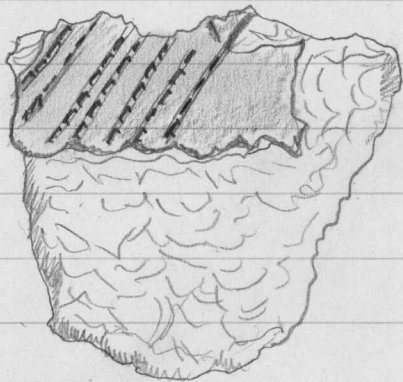

1973

19532

KYMI

LAAJAKOSKI

PORKKA II

ja siittain nopeentunut. Punertavanruskeaa karkeaa savea.