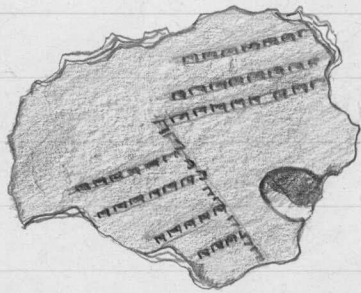

Punertavanruskeaa karkeaa
savea.

KYMI
LAAJAKOSKI

PORKKA II

49 x 35 x 9 mm :

1:1

252. Saviastian paloja 2 kpl
koristeltuja, rapautuneita.
Punertavanruskeaa karkeaa
savea.

53 x 42 x 9 mm :

1:1