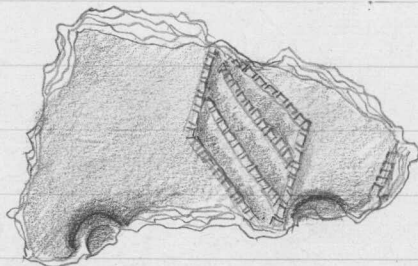

52 x 34 x 11 mm:

19532

KUMI
LAAJAKOSKI
PORKKA II

1:1

267. Saviastian paloja 2 kpl
koristeltuja, sisäpinnallaan
rapautuneita. Punertavanrus-
keaa karkeaa savea.

52 x 51 x 9 mm :

1:1

268. Saviastian pala
45 x 44 x 11 mm, kuoppakoris-
teinen, rapautumaton. Puner-
tavanruskeaa karkeahkoa sa-
vea.