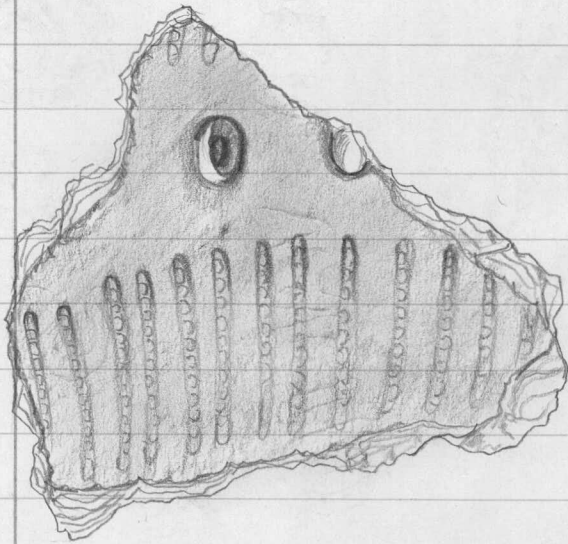

1973

19532
Kymi
LAAJAKOSKI
PORKKA II

182. Saviastian paloja 4 kpl
koristeltuja, rapautumattomia.
Punertavanruskeaa karkeaa
savea, sisäpinnaltaan mustak-
si palanutta.

73 x 68 x 10 mm :