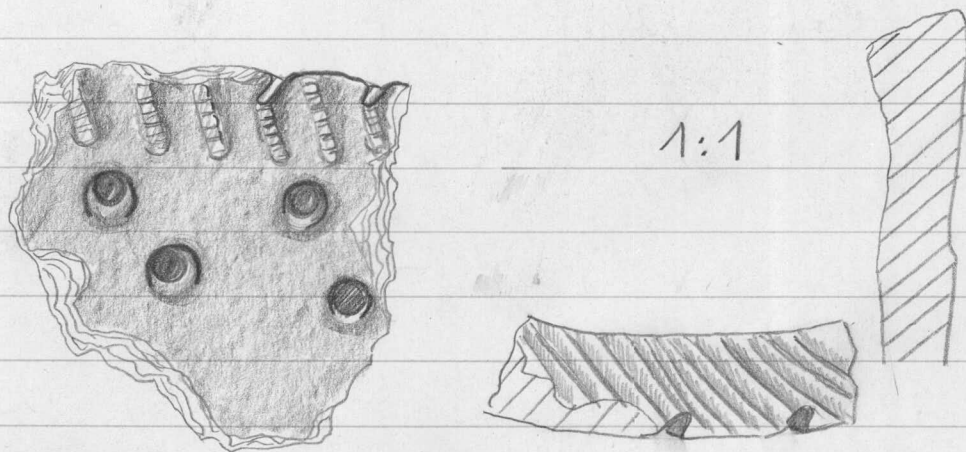

1973

19532

KYMI

LAAJAKOSKI

PORKKA II

302. Saviastian reunapala

51x51 x 14 mm, koristeltu,
rapautumaton. Reuna profi-
loitu. Punertavanruskeaa
karkeaa savea. Sisäpinta
nokeentunut.