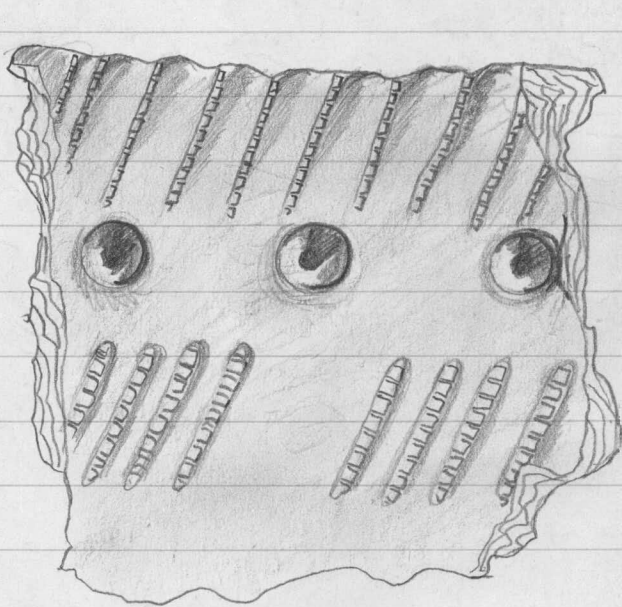

1973

19532
KYMI
LAAJAKOSKI
PORKKA II

62. Saviastian reunapaloja 8 kpl
koristeltu, rapautuneita.
Reuna profiloitu. Punertavan-
ruskeaa karkeaa savea.
Pinta osittain mustaksi pala-
nut.

80 x 74 x 18 mm :