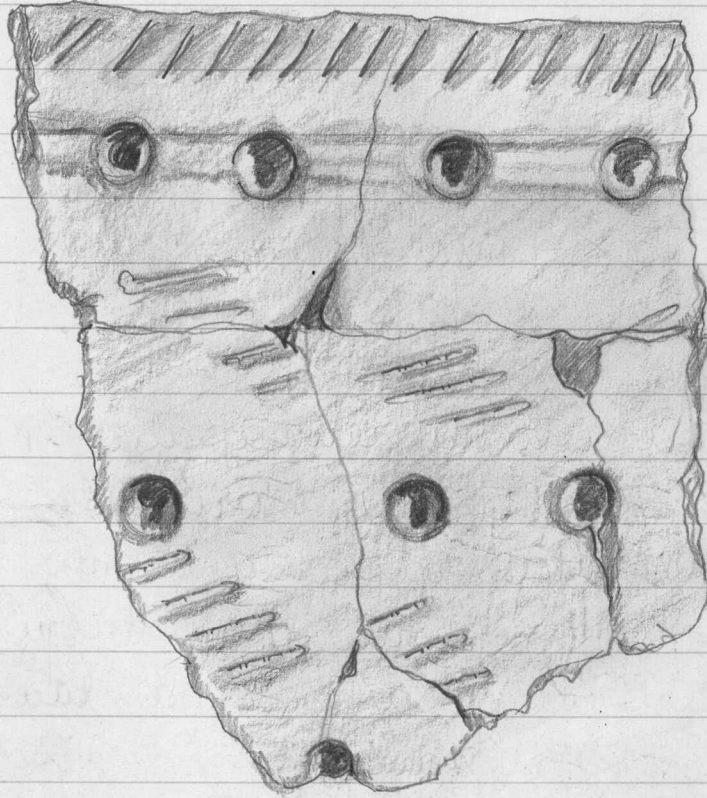

91 x 102 x 15 mm 1:1

1973

19532

KYMI
LAAJAKOSKI
PORKKA II

1:1

120. Saviastian reymapaloja 2kpl
(liimattu 4 samanaiheisesti
koristellun saviastian palan
kanssa) Rapautumaton.
Reuna profiloitu. Punerta-
vanruskeaa karkeahkoa sa-
vea. Pinta nokeentunut.