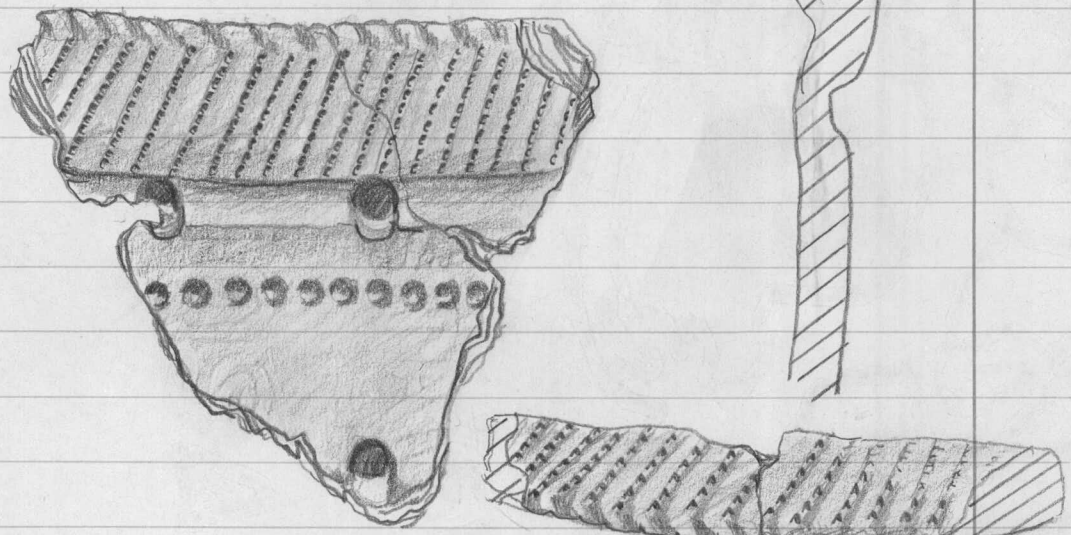

1973

19532
KYMI
LAAJAKOSKI
PORKKA II

132. Saviastian reunapaloja 3 kpl
koristeltuja, rapautumattomia. (4 kpl)
Reuna profiloitu. Punertavan-
ruskeaa karkeaa savea.

76 x 65 x 15 mm :

1:1

133. Saviastian paloja 3 kpl
koristeltuja, rapautuneita.
Punertavanruskeaa karkeah-
koa savea.

50 x 48 x 8 mm :