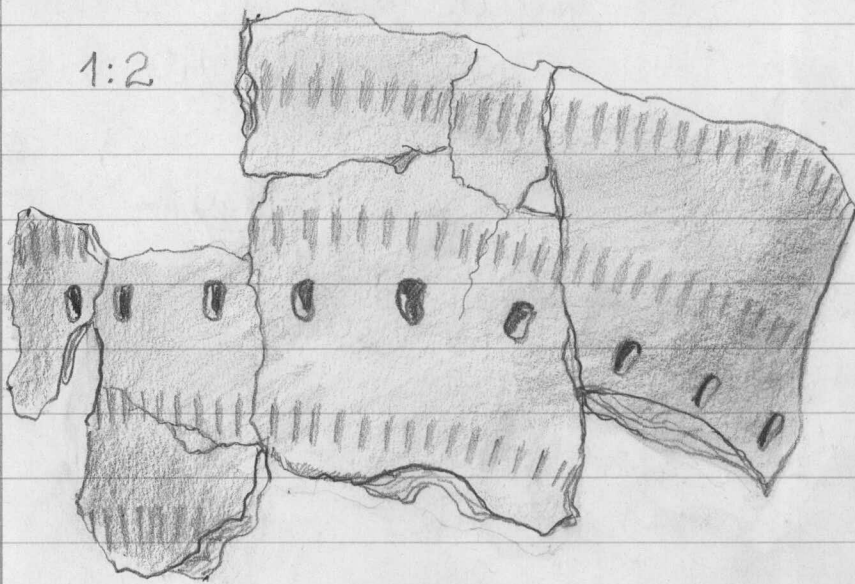

244 x 118 x 10 mm :

1973

19532

KYMI
LAAJAKOSKI
PORKKA II

1:2

1:2

93. Saviastian paloja 30 kpl
 koristeltuja, rapautuneita.
 Punertavanruskeaa karkeaa
 savea.

82 x 78 x 12 mm: