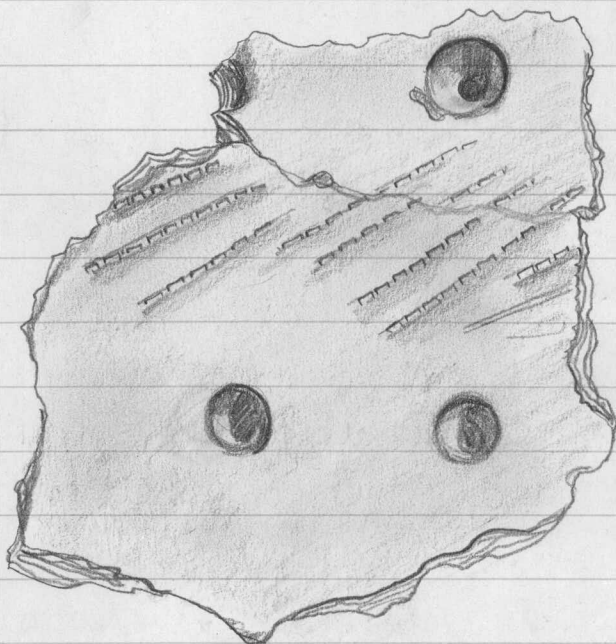

94. Saviastian paloja 2 kpl
koristeltuja, rapautuneita.
Harmaamruskeaa karkeaa
savea.

30 x 23 x 7 mm

1:1