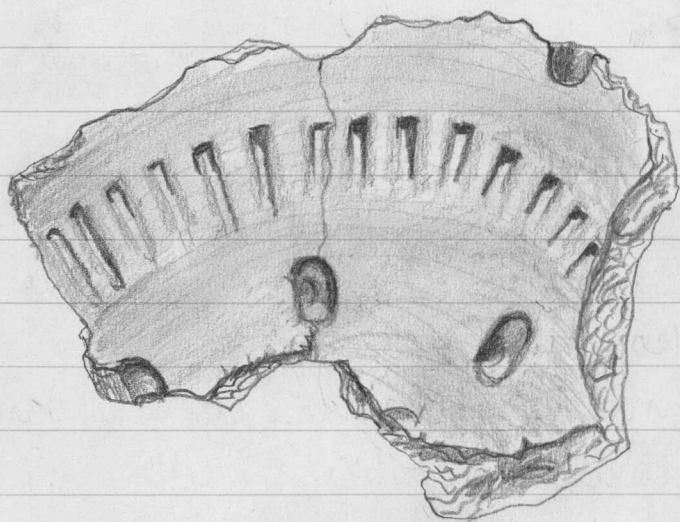

1:1

33. Saviastian paloja 6 kpl
Palat samanaiheisesti koris-
teltu. Ulkopinta rapautunut.
Punertavanruskeaa karkeaa
savea.

88 x 68 x 14 mm: