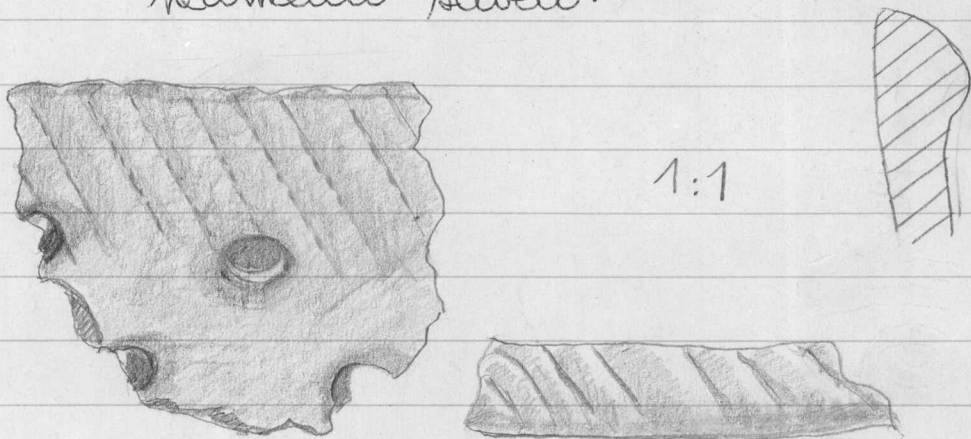

348. Saviastian reunapala
58 x 49 x 14 mm, koristeltu,
rapautumaton. Reuna pro-
fioitu. Harmaannruskeaa
karkeaa savea.