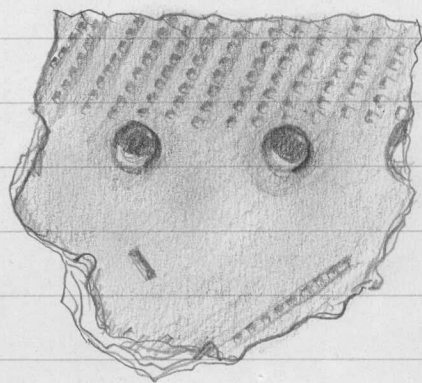

1:1

386. Saviastian reunapala

55 x 48 x 11 mm, koristeltu,
rapautumaton. Reuna profiloitu.
Harmaankellertävää karkeaa
savea.