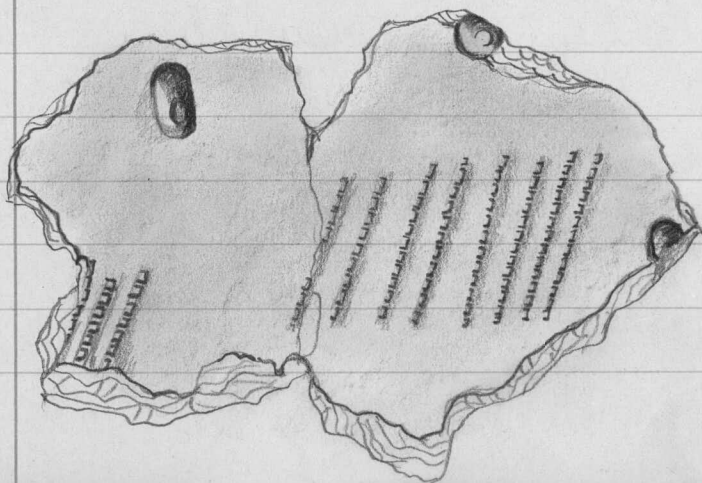

1:1

50. Saviastian paloja 15 kpl
Palat samanaiheisesti koris-
teltu. Osittain rapautuneita.
Punertavanruskeaa karkeaa
savea. 91 x 62 x 12 mm