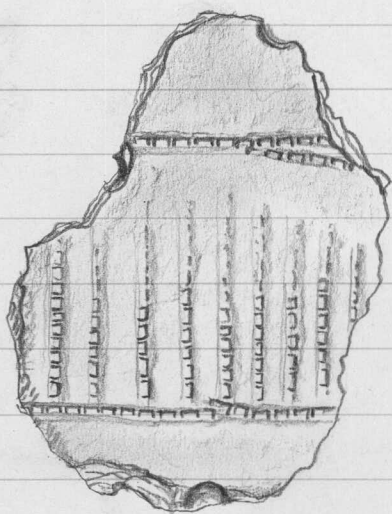

1973

19532
Kymi
LAAJAKOSKI
PORKKA II

32. Saviastian paloja 7 kpl
Palat samanaiheisesti koristeltu.
Opittain rapautuneita. Punertava-
vanruskeaa karkeaa savea.

50 x 65 x 11 mm: