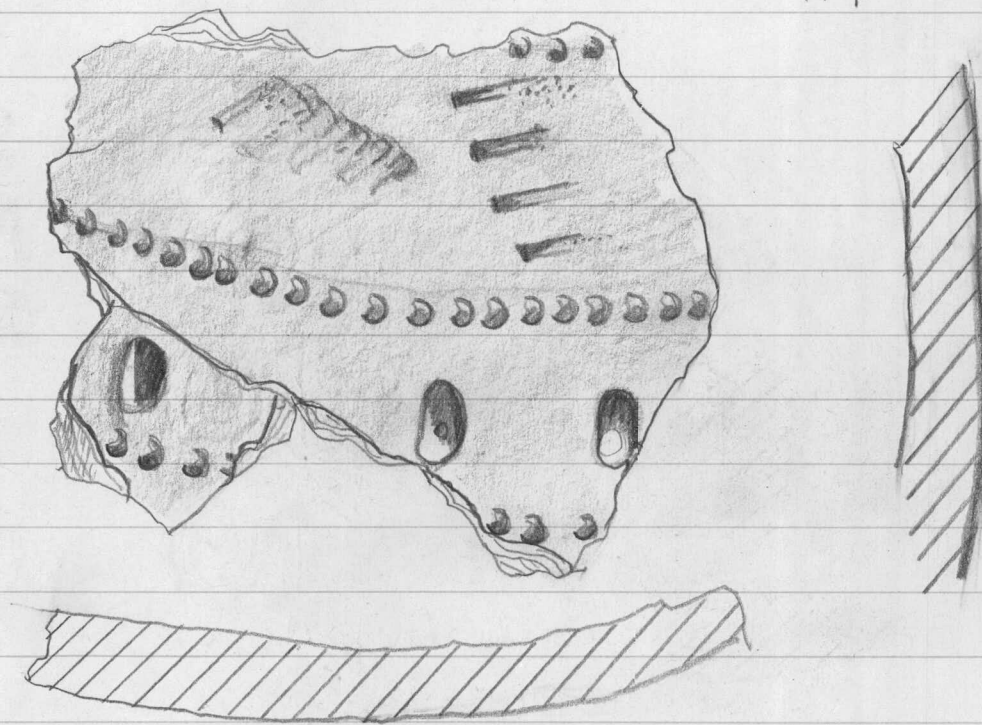

130 x 88 x 15 mm :

pl = 283

69. Saviastian paloja 19 kpl
koristettuja, rapautuneita.
Punaruskeaa karkeaa savea.

pl = 284

1973

19532
KYMI
LAAJAKOSKI
PORKKA II

90 x 72 x 11 mm:

1:1