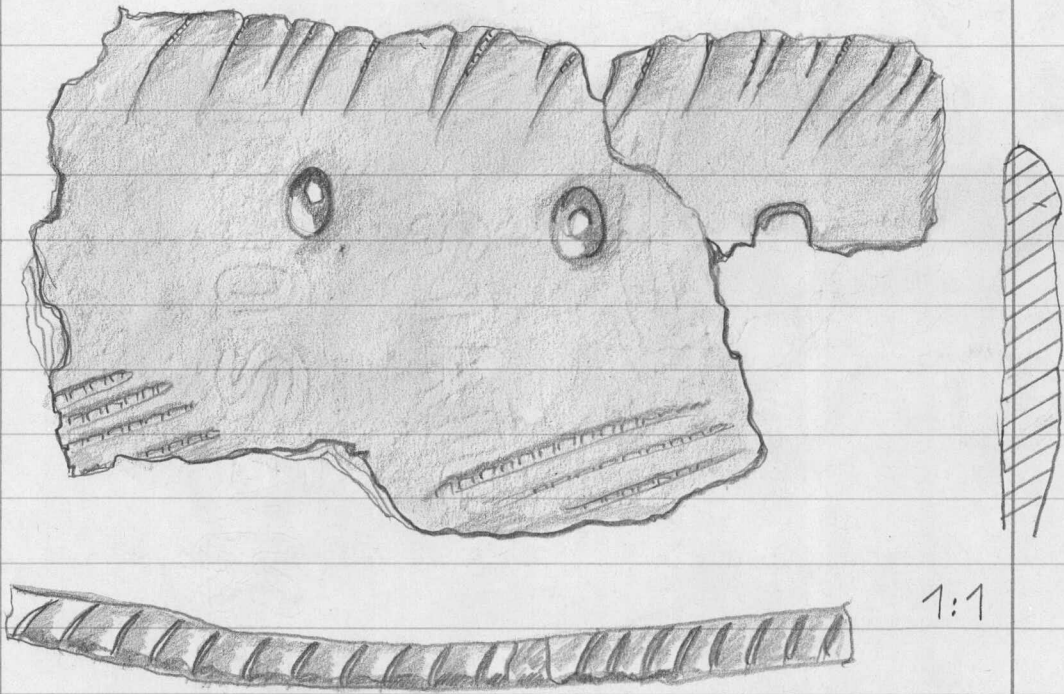

1973

19532

karkeaa savea.

KYMI

LAAJAKOSKI

PORKKA II