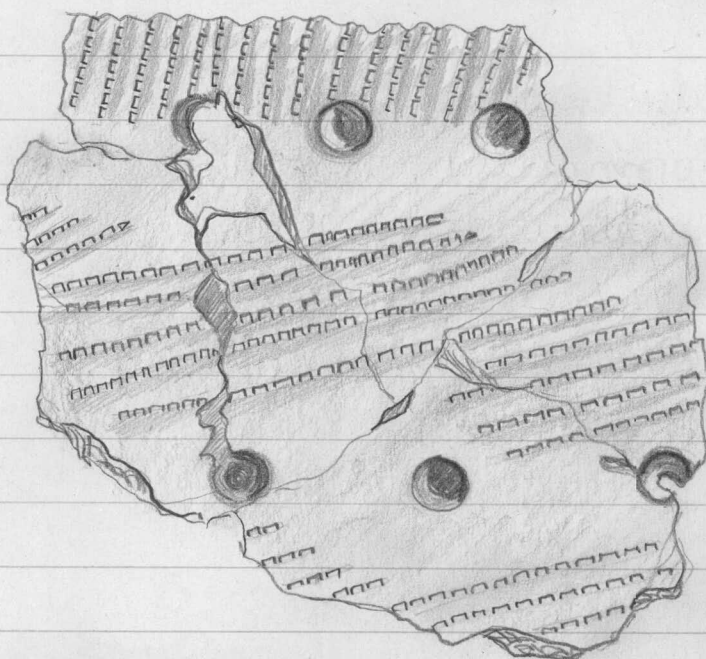

1:1

120. Saviastian reymapaloja 2kpl
(liimattu 4 samanaiheisesti
koristellun saviastian palan
kanssa) Rapautumaton.
Reuna profiloitu. Punerta-
vanruskeaa karkeahkoa sa-
vea. Pinta nokeentunut.

94 x 85 x 12 mm :

1:1