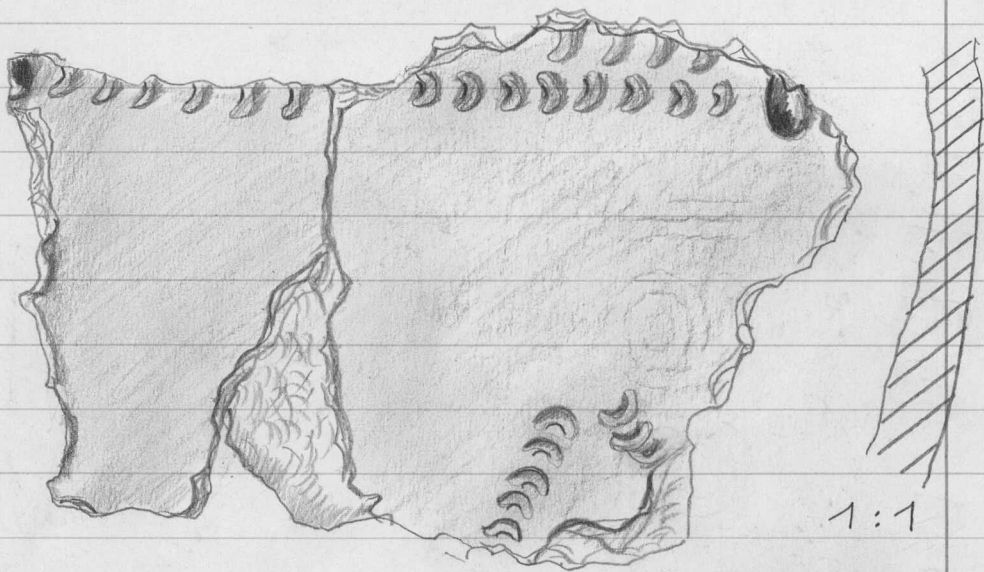

1973

19532

KYMI
LAAJAKOSKI
PORKKA II