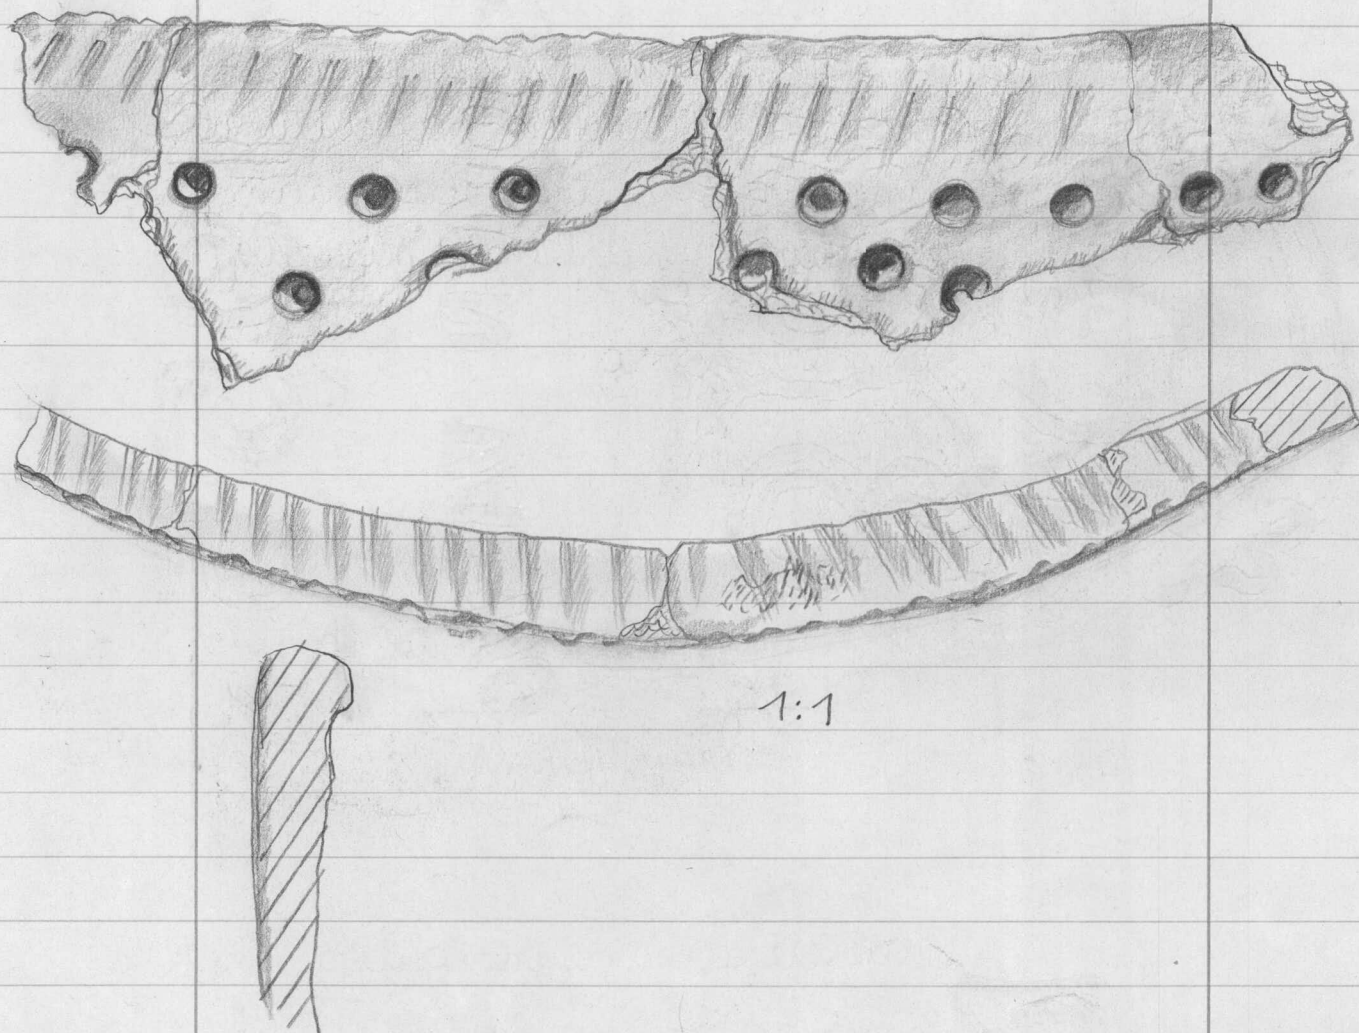

59. Saviastian reunapaloja 6 kpl
koristeltuja, rapautuneita.
Reuna profiloitu. Punertavan-
ruskeaa karkeaa savea.

182 x 47 x 16 mm :