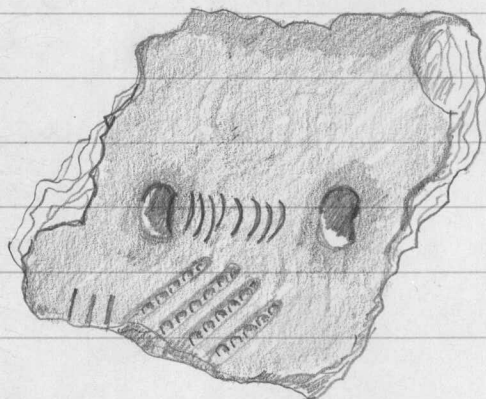

1943

19532

KYMI
LAAJAKOSKI
PORKKA II