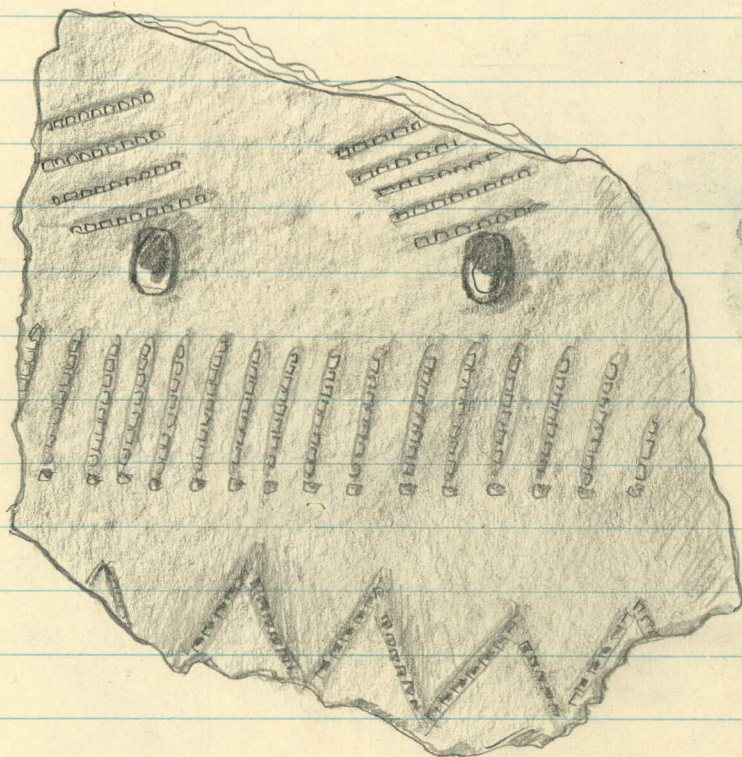

51 x 35 x 12 mm :

1:1

371. Saviastian paloja 7kpl
koristeltuja, rapautumattomia.
Punertavanruskeaa karkeaa
savea. Ulkopinta osittain mustaksi
palamut.

92 x 92 x 14 mm :

1:1

1973

19532

372. Saviastian paloja 36 kpl