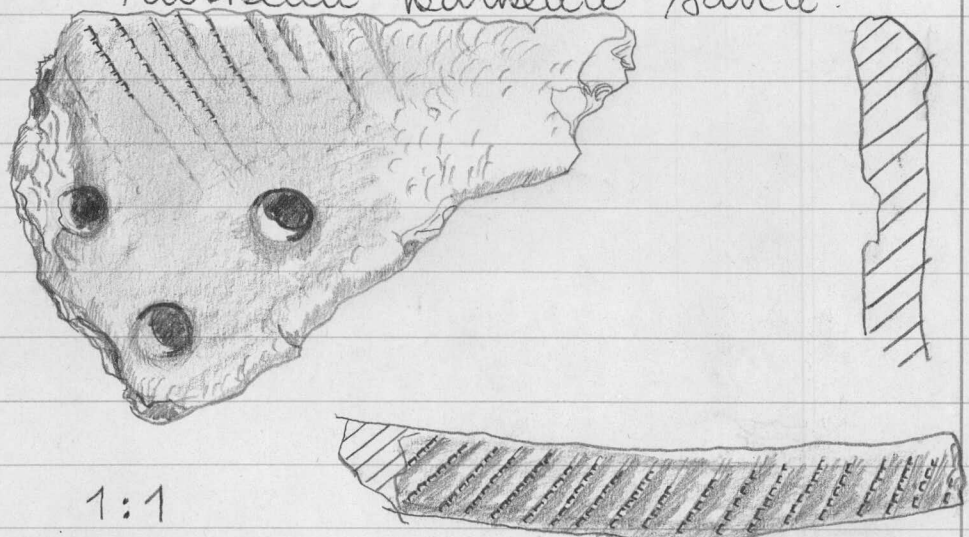

1973

19532
KYMI
LAAJAKOSKI
PORKKA II

89. Saviastian paloja 5 kpl
koristelemattomia, rapautuneita.
Punertavruskeaa karkeaa
savea.

n: ot 85-89, ruutu S11, taso 2

90. Kivilaji-iskos
20 x 11 x 6 mm

91. Saviastian reunapala
81 x 55 x 11 mm, koristeltu
rapautunut, profiloitu. Punertavruskeaa karkeaa savea.