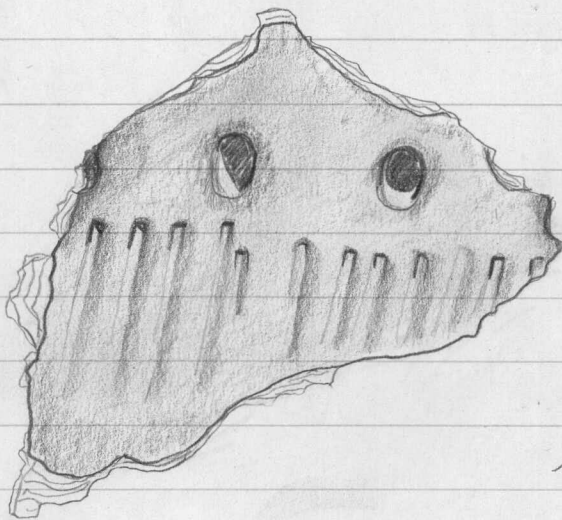

1:1

147. Saviastian paloja 2 kpl
koristeltuja, rapautuneita.
Punertavruskeaa karkeaa
savea.

21 x 32 x 7 mm :

1:1