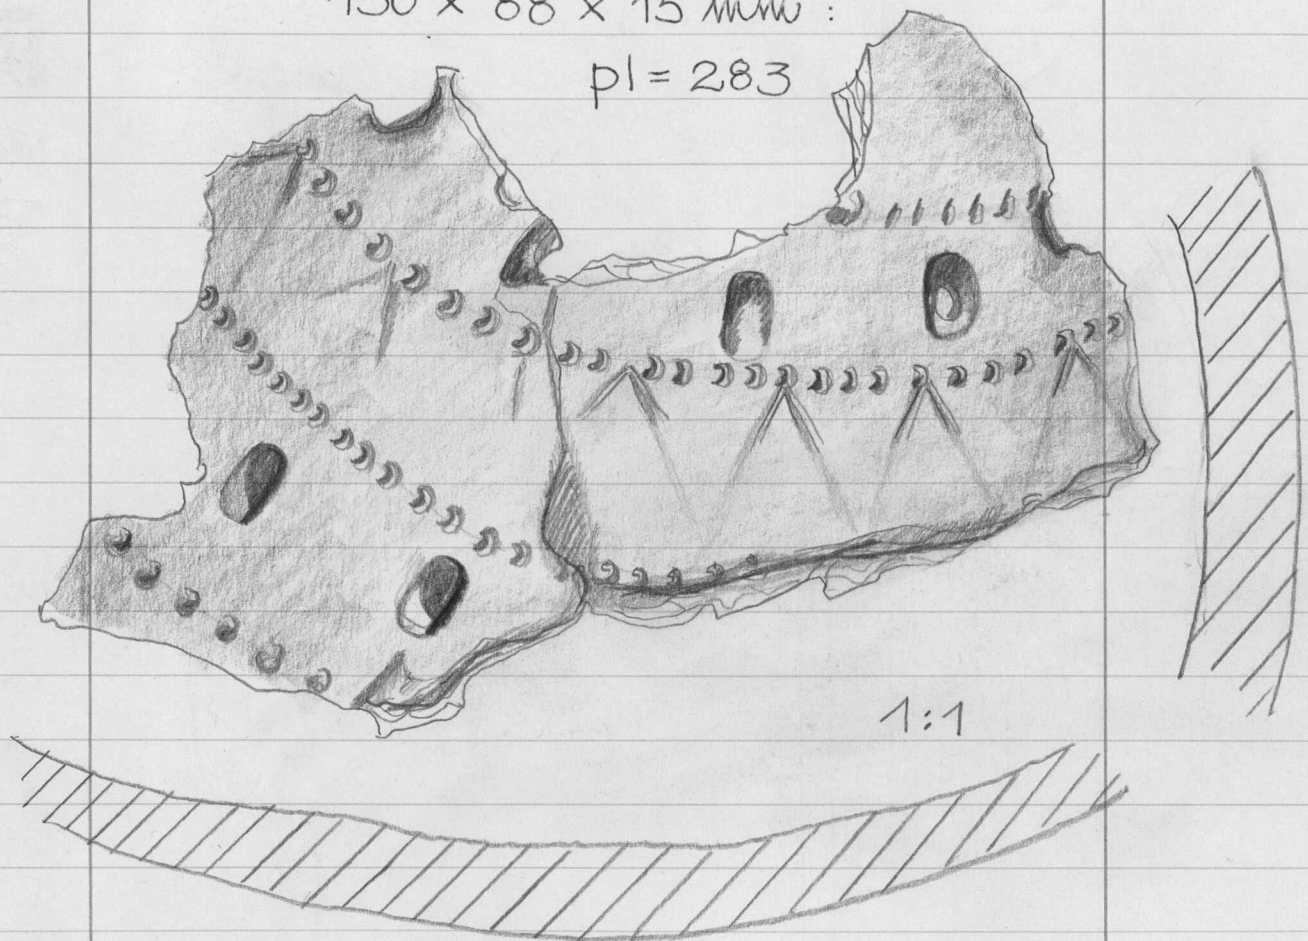

68. Saviastian paloja 2 kpl
koristeltu. Sisä- ja ulkopinta
hieman rapautunut. Punar-
ruskeaa karkeaa savea. Sisä-
pinta tummaksi palanut.

130 x 88 x 15 mm :

pl = 283