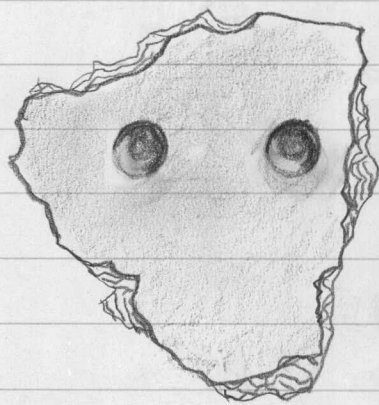

1973

19532

KYMI

LAAJAKOSKI

PORKKA II

34. Saviastian paloja 53 kpl

Kaikki palat kuoppakoristeisia.

Rapautuneita. Punertavanruskeaa karkeaa savea.

$$pI = \frac{280}{288}$$

49 x 50 x 12 mm:

1:1

35. Saviastianpaloja 322 kpl

Koristelemattomia. Rapautuneita. Punertavanruskeaa karkeaa savea. Osa paloista pinnaltaan nokisia.

n:ot 17 - 35, ruutu 59, taso 3

36. Kivilaji - iskos

45 x 18 x 6 mm

37. Saviastian reunapala

44 x 47 x 14 mm, koristeltu.

Ulkopinta rapautunut
Reuna profiloitu. Punertavanruskeaa karkeaa savea.