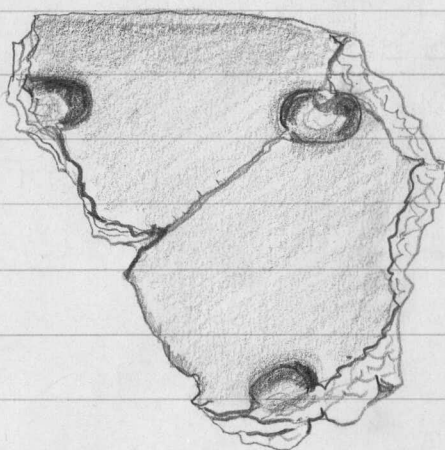

1973

19532

KYMI

LAAJAKOSKI

PORKKA II

1:1

26. Saviastian reunapaloja 8 kpl
kuoppakoristeisia, rapautu-
mattomia. Reuna lievästi profi-
loituu. Harmaanruskeaa karkeaa
savea.

57 x 57 x 11 mm :