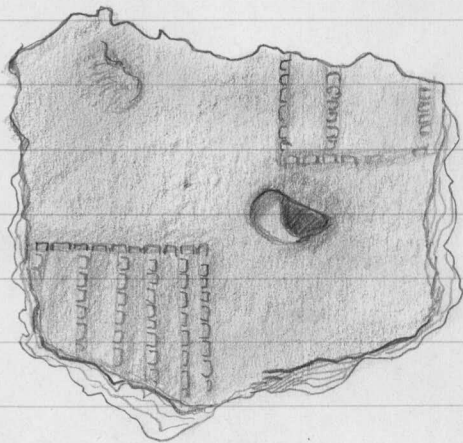

Saviastian paloja 4 kpl

koristeltuja, rapautuneita.

Punertavanruskeaa karkeaa

savea. Koristelu sisäpinnal-
la yhdessä palassa.

61 x 57 x 10 mm:

1:1

200.

Saviastianpaloja 2 kpl