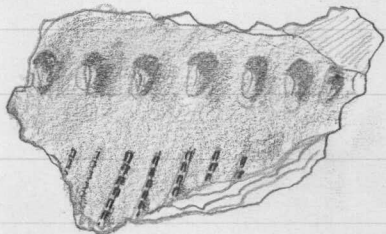

1:1

1973

19532
KYMI
LAAJAKOSKI
PORKKA II

240. Saviastian pala
52 x 50 x 8 mm, koristeltu.
Sisäpinta rapautunut. Puner-
tavanruskeaa karkeaa savea.

1:1

241. Saviastian pala
49 x 28 x 7 mm, koristeltu,
rapautumaton. Harmaan-
ruskeaa karkeaa savea.