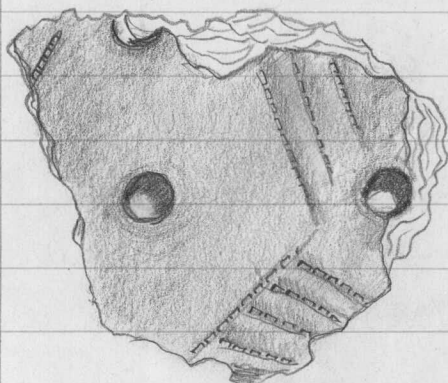

1:1

225. Saviastian paloja 62 kpl
Kaikki palat samantyyppisesti
koristeltuja. Osittain rapautu-
neita. Punertavanruskeaa karkeaa
savea. Osittain mustaksi
tai punaiseksi palanutta.

60 x 49 x 11 mm :