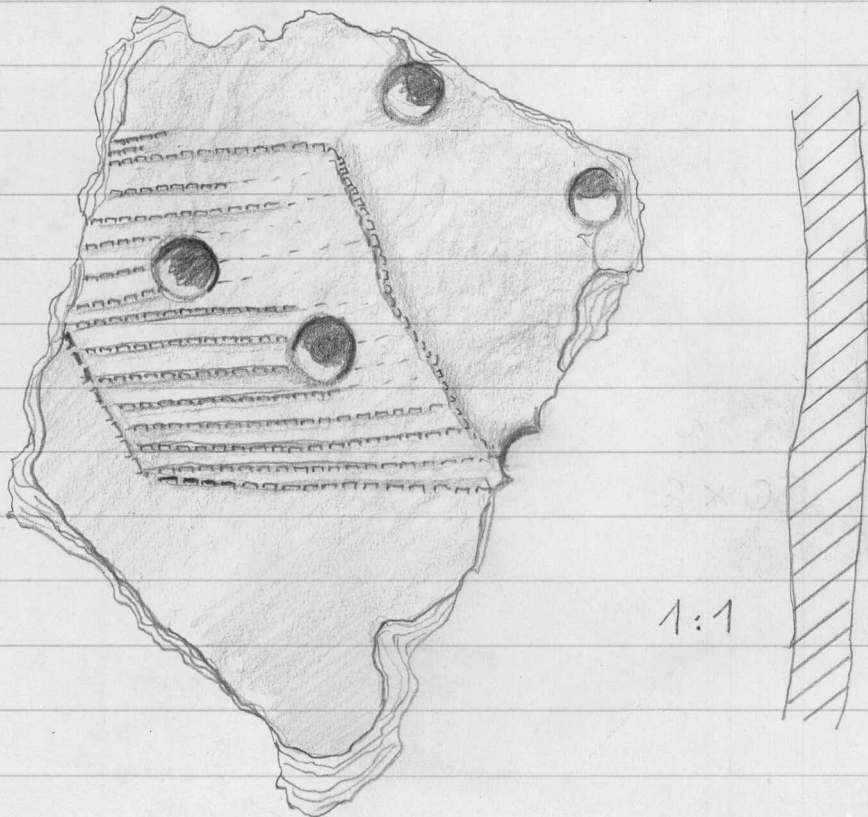

1973

19532

KYMI
LAAJAKOSKI
PORKKA II