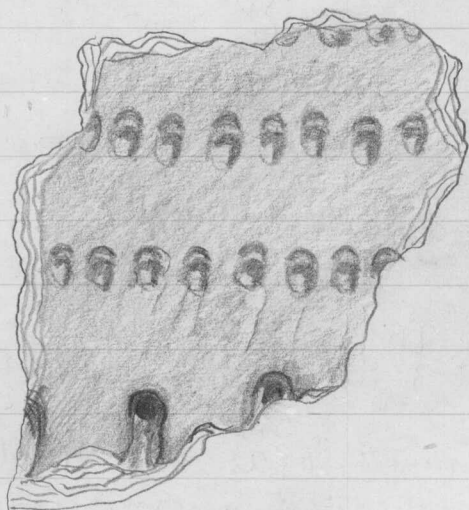

19532

226.

Saviastian paloja

4 kpl

koristeltuja, osittain rapautuneita. Punertavanruskeaa karkeaa savea.

58 x 64 x 9 mm:

1:1

227.