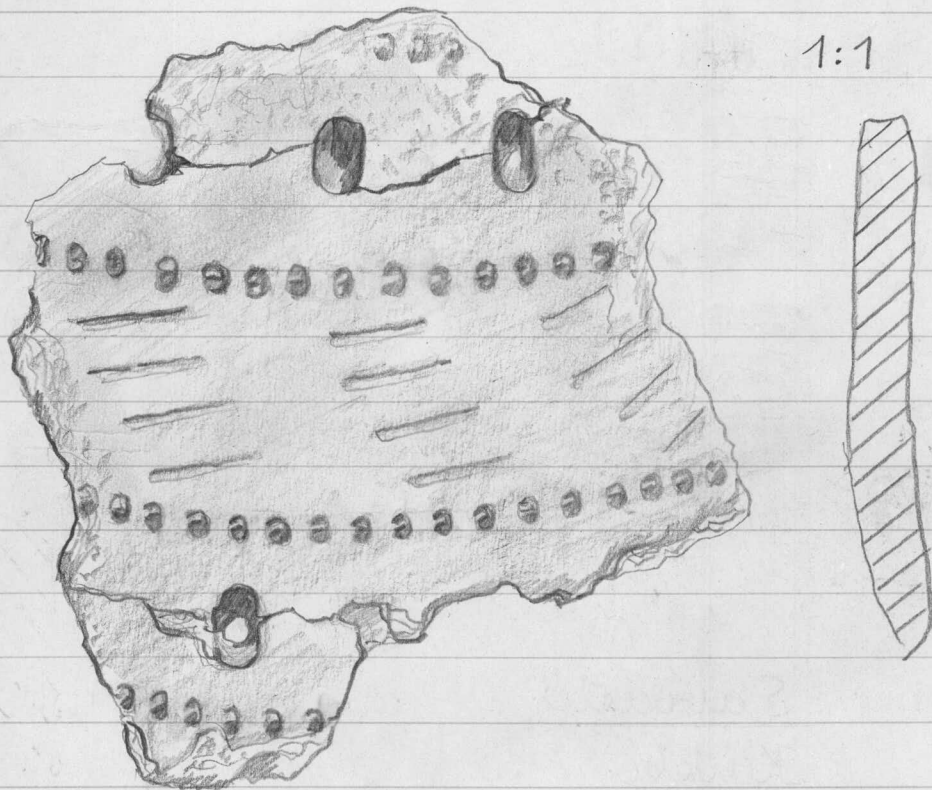

1973

19532

KYMI

LAAJAKOSKI

PORKKA

28. Saviastian paloja 42 kpl
Kaikki palat samanaikaisesti
koristeltuja. Osittain rapautu-
meita. Punertavanruskeaa
karkeaa savea.

92 x 96 x 11 mm: