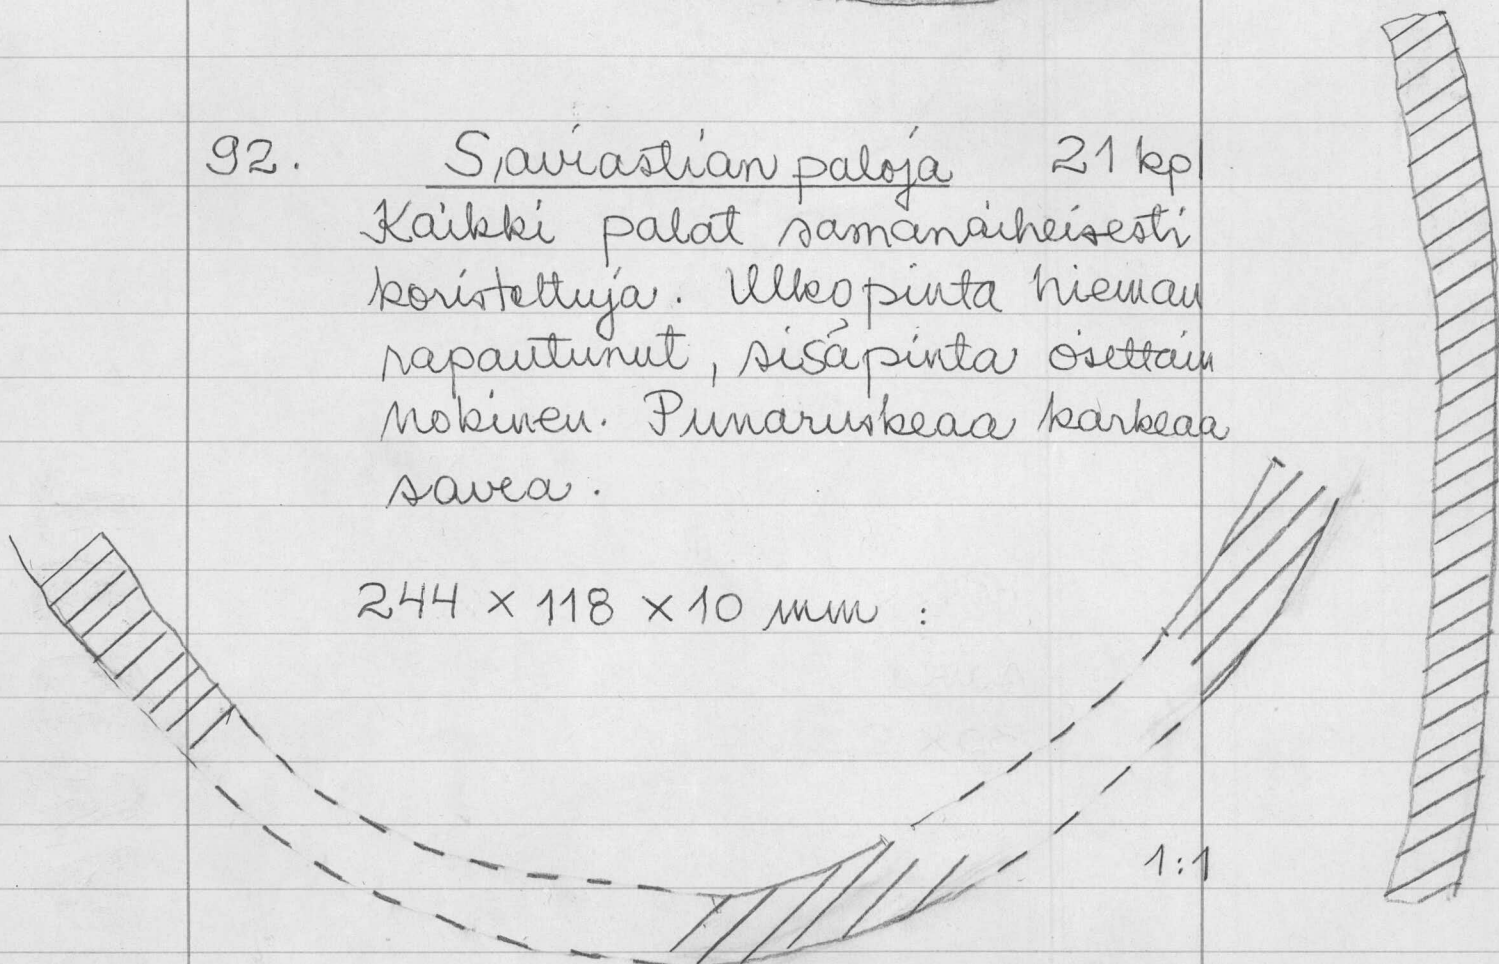

244 x 118 x 10 mm :

1973

19532

KYMI
LAAJAKOSKI
PORKKA II

1:2

1:2

93. Saviastian paloja 30 kpl
 koristeltuja, rapautuneita.
 Punertavanruskeaa karkeaa
 savea.

82 x 78 x 12 mm: