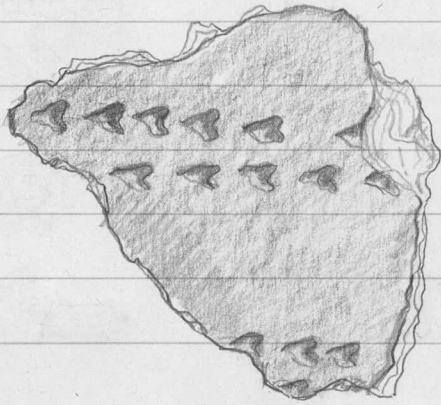

1973

19532

KYMI
LAAJAKOSKI
PORKKA II