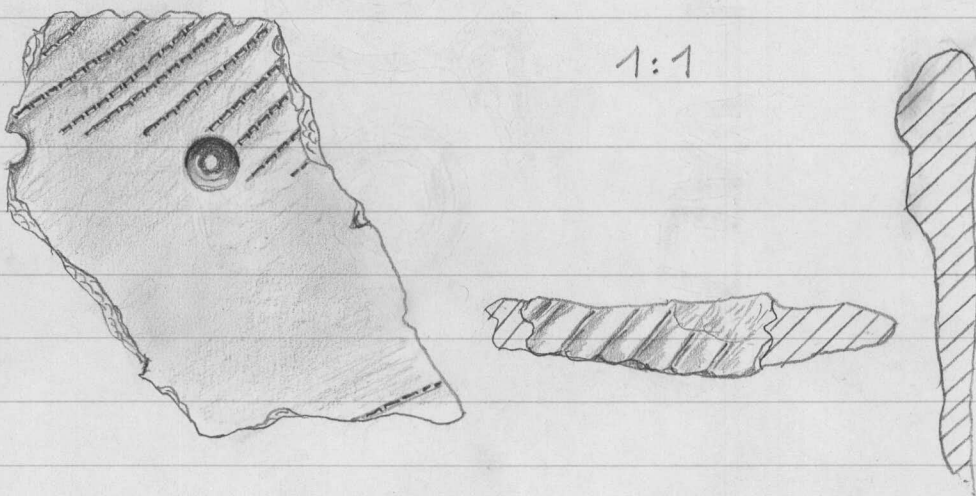

57. Saviastian reunapala
61 x 67 x 9 mm, koristettu.
Sisäpinta hieman rapautunut.
Reuna profiloitu. Harmaan-
kellertäviä karkeahkoa savea.