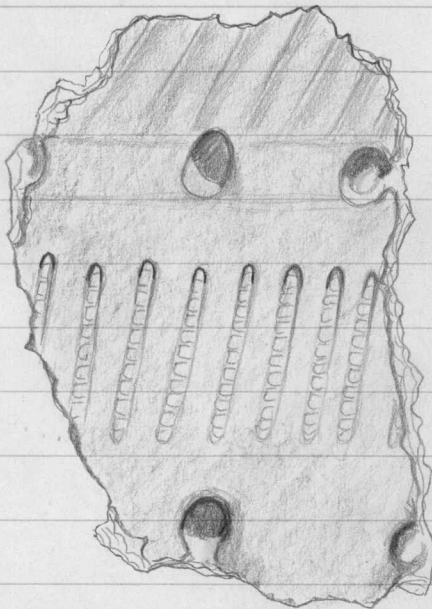

1973

19532

169. Saviastian pala

KYMI
LAAJAKOSKI
PORKKA II

33 x 32 x 9 mm, koristeltu, rapautumaton. Punaruskeaa kärkeää savea. Sisäpinta mustaksi palanut.

1:1

170.

Saviastian paloja

5 kpl

koristeltuja, osittain rapautuneita. Punertavanruskeaa kärkeää savea.

52 x 74 x 10 mm:

1:1

171.

Saviastian paloja

12 kpl

koristeltuja, osittain rapautuneita. Punertavanruskeaa kärkeää savea. Sisäpinta mustaksi palanut.