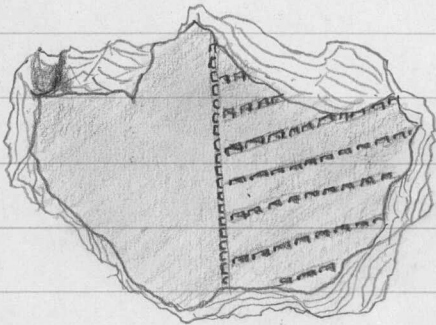

1:1

135. Saviastian paloja 18 kpl
koristeltuja, osittain rapautuneita.
Punertavruskeaa karkeaa
savea.

56 x 40 x 9 mm :