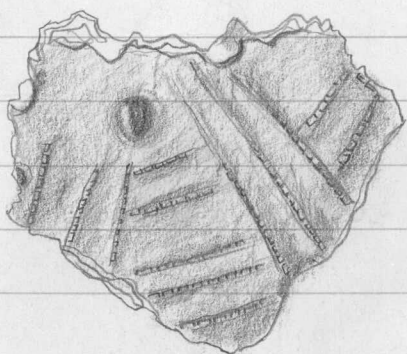

1:1

343. Saviastian paloja 2 kpl
koristeltuja, rapautumattomia.
Harmaankeltävää karkeaa
kkoa savea. Ulkopinta osittain
nokeentunut.

52 x 42 x 10 mm: