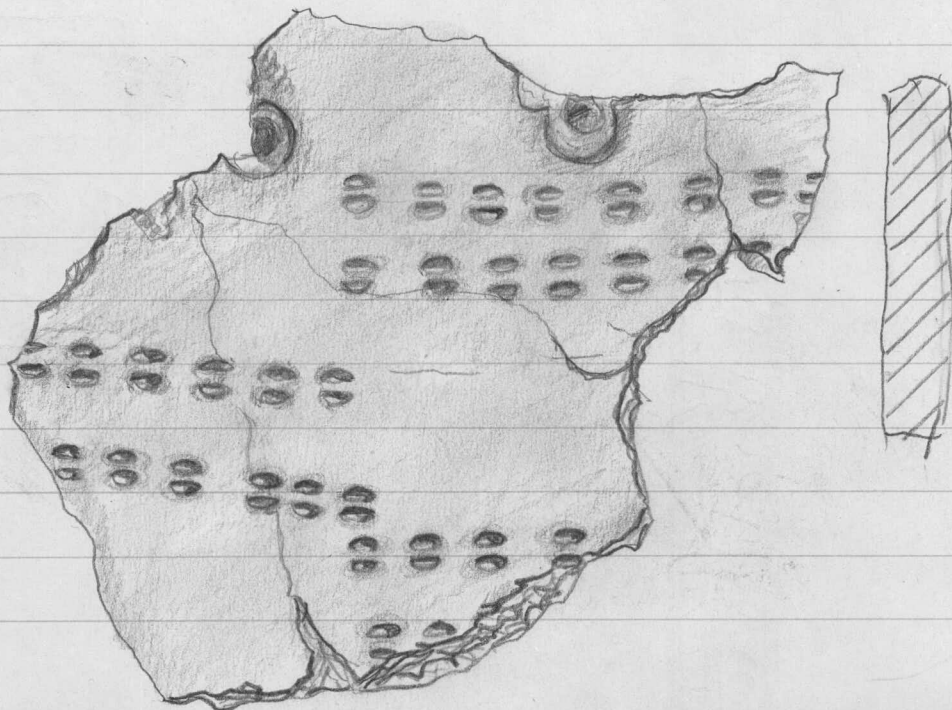

29. Saviastian paloja 23 kpl
Kaikki palat samanaikaisesti
koristeltuja. Rapautumattomia.
Punertavanruskeaa karkeaa
savea. 88 x 109 x 13 mm: