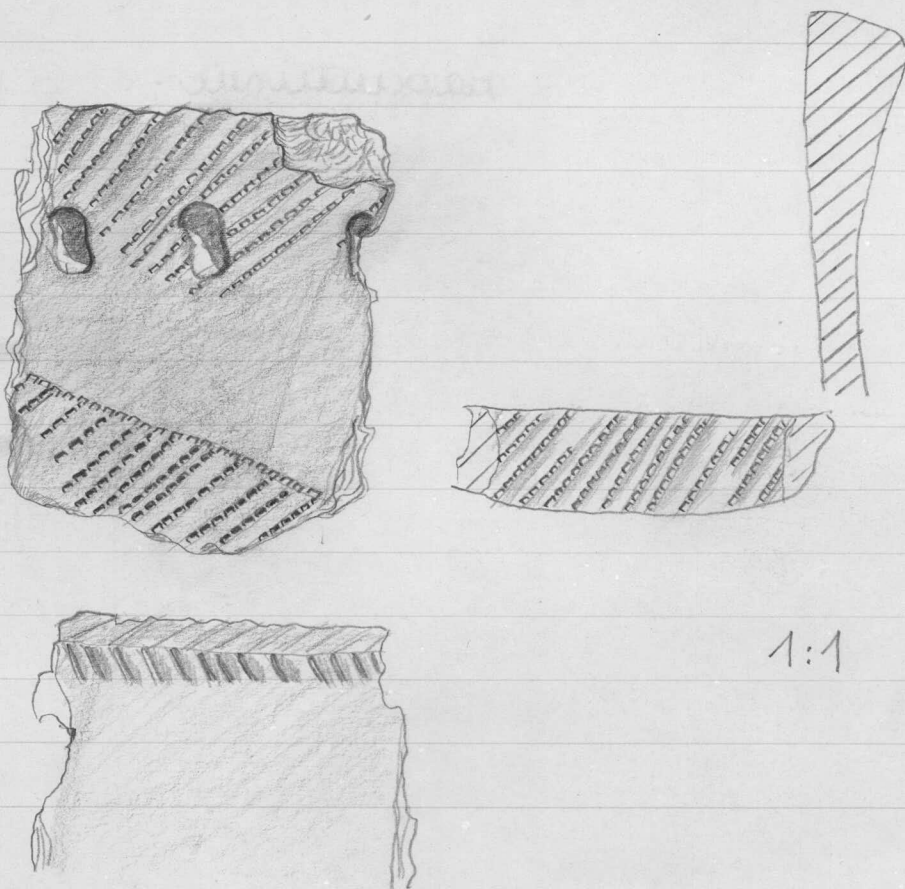

1973

19532
Kymi
LAAJAKOSKI
PORKKA II

288. Saviastian pala
57 x 44 x 11 mm, koristeltu,
rapautumaton. Punertavanrus-
keaa karkeaa savea.

1:1

289. Saviastian pala
35 x 41 x 8 mm, koristeltu,
rapautumaton. Punertavan-
ruskeaa karkeaa savea.