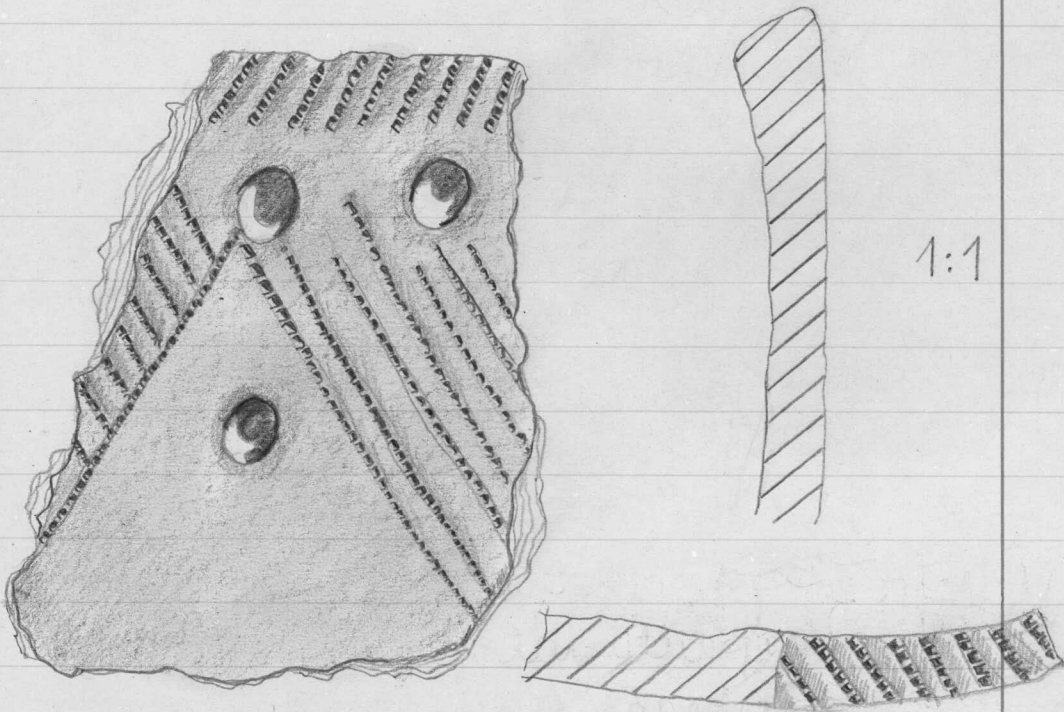

19532

KYMI
LAAJAKOSKI
PORKKA II

286. Saviastian reunapala
71x82x13 mm, koristeltu,
rapautumaton. Reuna profiloitu.
Punertavanruskeaa karkeaa
savea.