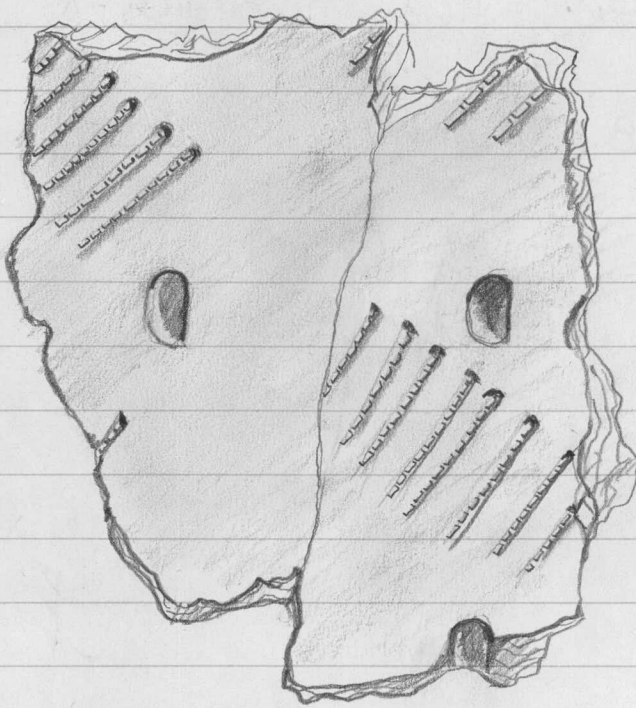

1:1

64. Saviastian paloja 191 kpl
Samanaikaisesti koristeltuja,
rapautuneita. Punertavanrus-
keaa karkeaa savea.

pl = 285

80 x 90 x 10 mm: