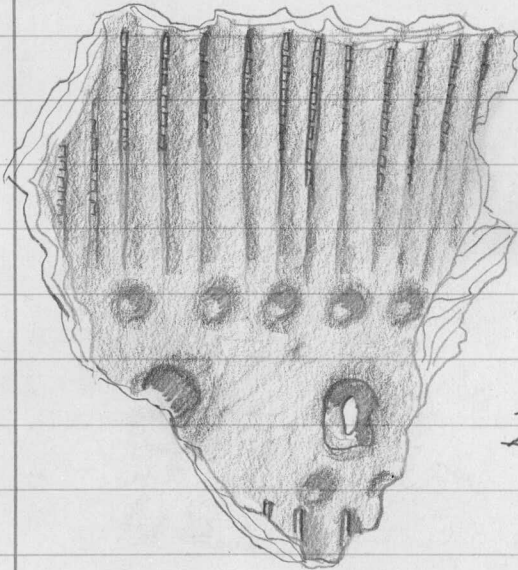

1973

19532

372. Saviastian paloja 36 kpl

KYMI
LAAJAKOSKI
PORKKA II
koristelluja, osittain rapautuneita. Punertavruskeaa karkeaa savea.

67 x 74 x 11 mm: