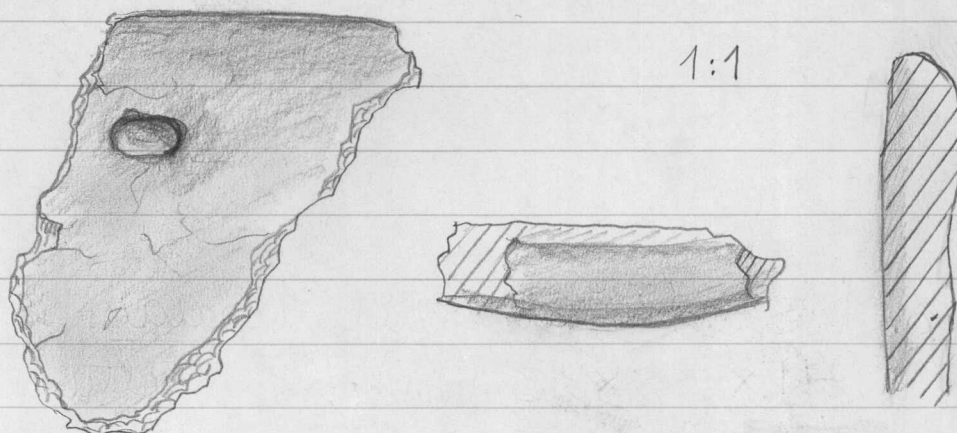

1973

19532
KYMI
LAAJAKOSKI
PORKKA II

mia. Reuna lievästi profiloitu.
Punertavanruskeaa karkeaa savea.
58 x 55 x 12 mm