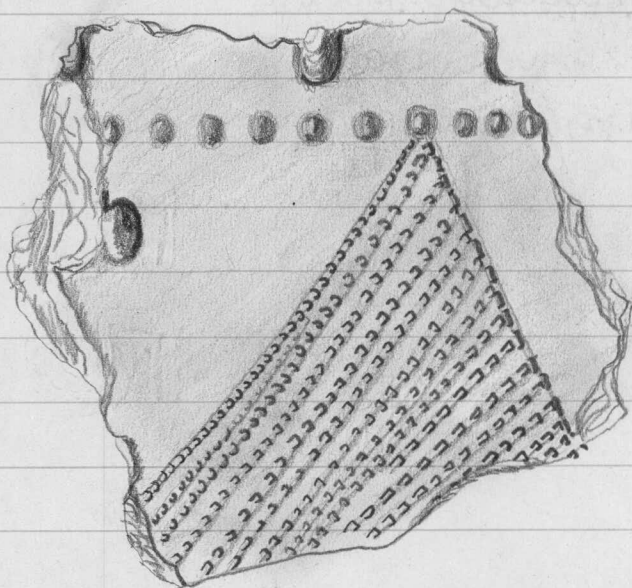

94 x 85 x 12 mm :

1:1

1973

19532
KYMI
LAAJAKOSKI
PORKKA II

121.

Saviastian paloja 10 kpl
koristeltuja, osittain rapautuneita. Harmahtavanruskeaa karkeaa savea. Sisäpulta osittain mustaksi palanut.

83 x 75 x 8 mm :