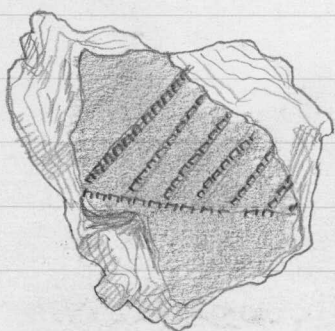

261. Saviastian paloja 24 kpl
koristeltuja, rapautuneita.
Punertavanruskeaa karkeaa
savea.

44 x 40 x 12 mm :

1:1

262. Saviastian pala
53 x 36 x 11 mm, koristeltu.
Ulkopinta rapautunut. Puner-
tavanruskeaa karkeaa savea.