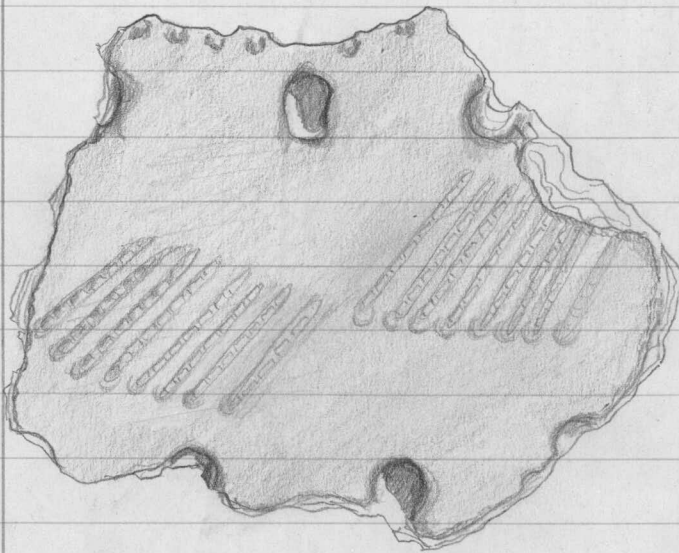

156. Saviastianpalloja 19 kpl
 koristeltuja, osittain rapautuneita. Punaruskeaa
 karkeaa savea.

86 x 69 x 11 mm:

1:1

157. Saviastian palloja 15 kpl
 kuoppakoristeisia, osittain
 rapautuneita. Punertavanrus-
 keaa karkeaa savea.