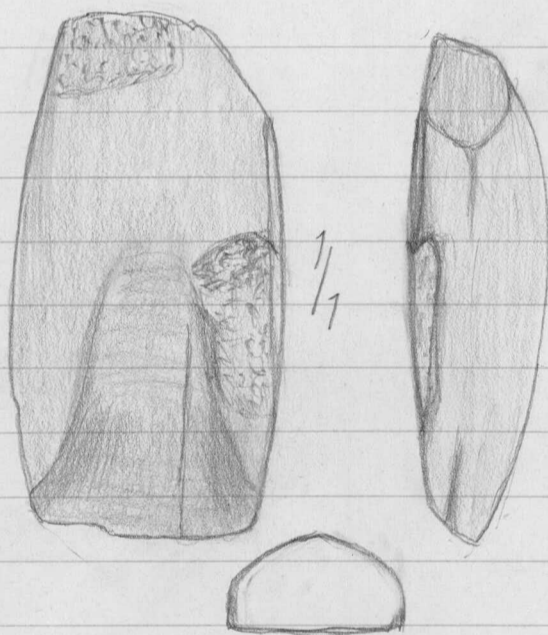

19672
Karjaa
Mjälmarby
Anta

Kiviesine, jonka
fil. lis. Christian
Carpelan on toi-
mittanut Kansal-
lismuseon kokoel-
miin.
Lahja
Diar. 9.9.75

Käyräselkän kuu-
rutalta, diabaasia
kooknaan hiettu,
lohkeamia alalap-
pella. Mitat: 68x
34x 20mm

F 49176-77

Esine löytyi Karjaan
arkeologian karras-
tajien retkellä Kar-
jaan Mjälmarbyn
Antan tilan (Rno 1⁴²)
pellosta. Kvarseja
tai muita asuin-
paikkaincheattoreita
ei havaittu. Peruskat

ta 2014 12

X = 6670 50

Y = 495 08

Z = 42.5