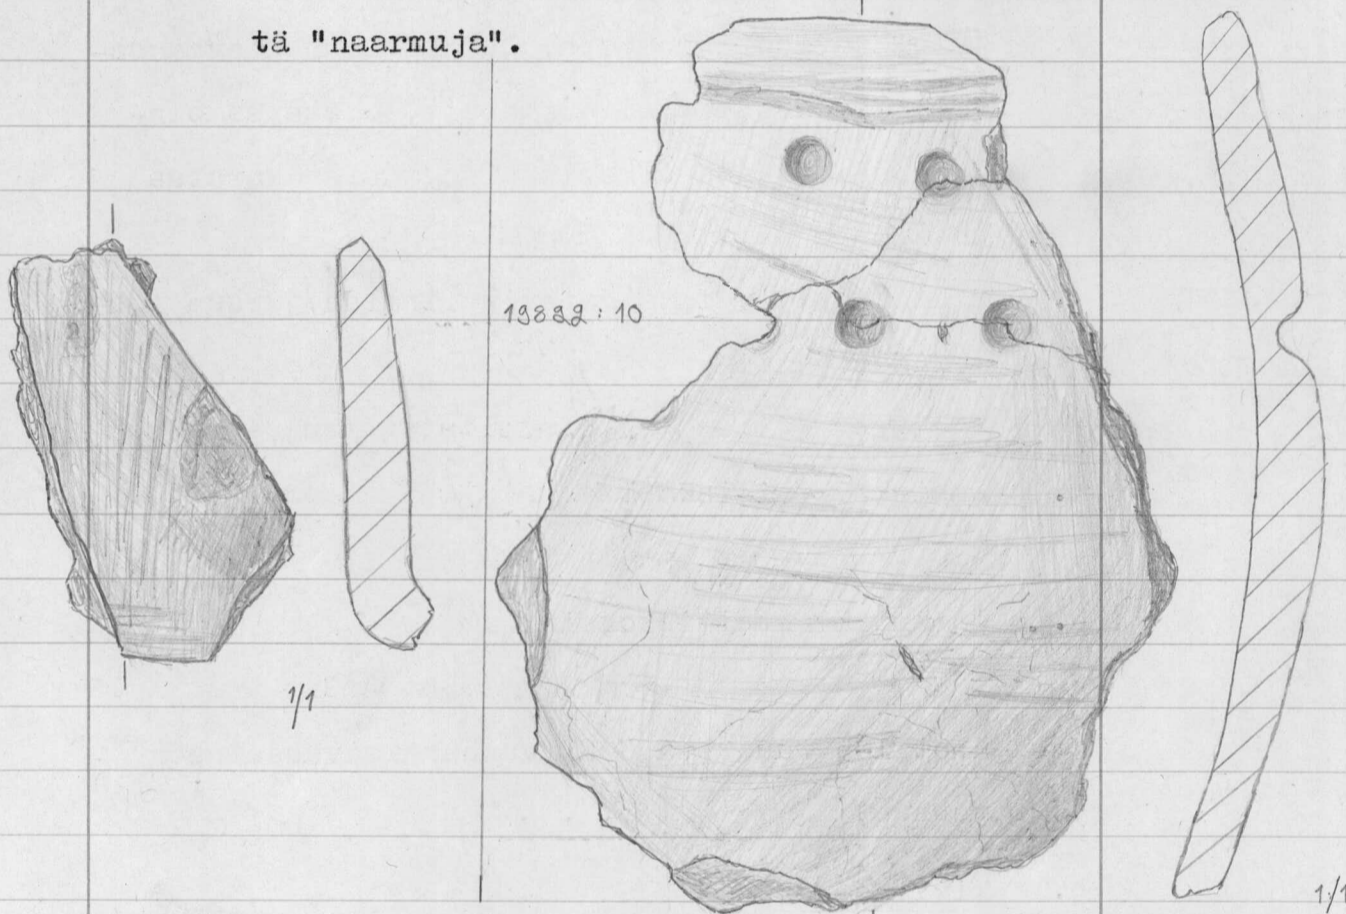

19822

Pirttikylä

Raineåsen

koristeena kaksi vaakasuoraa riviää kuoppia
reunan alla. Pinta silottamisen jäljiltä
"naarmuinen".

1

11. 10 kpl saviastianpaloja, ilmeisesti samaa
astiaa kuin edellinen n:o, koristamattomia

12. 6 kpl saviastianpaloja, kellertävää savea, F 48650
koristeena pieniä kuoppia, yksi pala läheltä
pohjaa (suora?). Pinnassa tasoituksen jäljil-
tä "naarmuja".