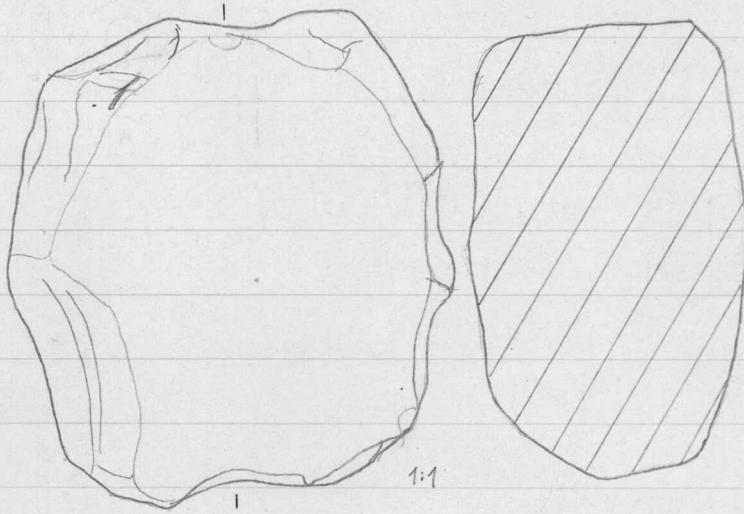

1972

19850

LAITILA

Nasti

Nästmuski

17. Hietakivikiekko, hiomaton, 62x60x38mm