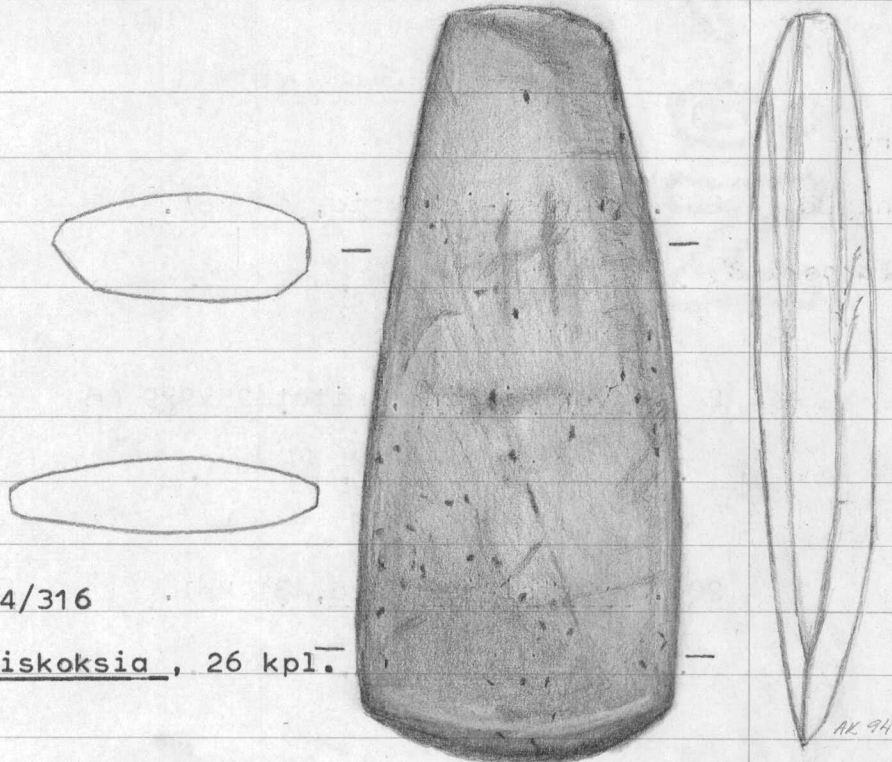

20082

Evijärvi

Lahdenkylä

Kättiläkoski 8

Ruutu 284/316

214. Kvartsi-iskoksia, 26 kpl.

Ruutu 284/318

215. Kivilaji-iskos

216. Kvartsi-iskoksia, 24 kpl.

Ruutu 284/320

217. Kvartsi-iskoksia, 4 kpl.

Ruutu 284/322

218. Kvartsi-iskoksia, 9 kpl.

Ruutu 284/324

219. Kvartsi-iskos

Ruutu 282/308

220. Kvartsi-iskos

Ruutu 282/312

221. Kvartsi-iskoksia, 4 kpl.

Ruutu 282/314

222. Kvartsi-iskoksia, 10 kpl.

Ruutu 282/316

223. Reunalta isketty kivikiekko

224. Kvartsi-iskoksia, 8 kpl.