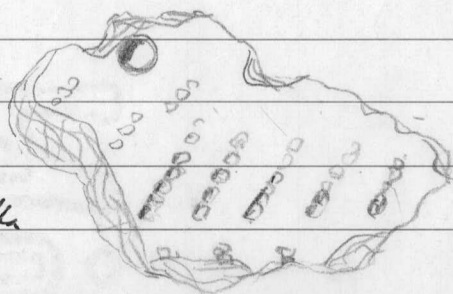

Löydöt Purostalon Kotaniemen
Siennan niemeltä Kunnin ja Pii-
nikallion talon maalta.

20175
Purostalo
Syyssalo
Aalto

1. Savianastian pala
  koristettu kampa-
  kimalla ja kuopilla