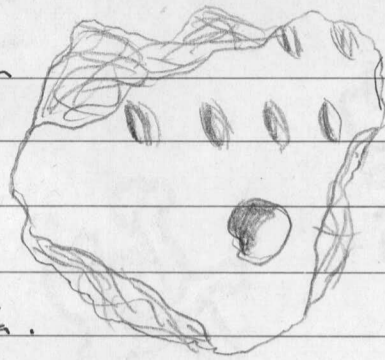

1977

20173  
Purostalo  
Tehiniemi  
Seppälä

1. Savianastian palanen  
koumasta heikosti  
pölytetty rauta  
koristettu kuopalla  
ja leimajainantseella.

2. Savianastian pala, jossa kahdella  
reikällä, korist. kuopalla

3. Savianastian pala, jossa 2 kuoppaa.

4. Kivillä-istokkia, 7 kpl.

5. Kivillä-istokkia

Löydöt Purostalon Tehiniemen  
Seppälän maalta Matalanniemen  
kaakkoiskärjestä

20174  
Purostalo  
Kotaniemi  
Sienna