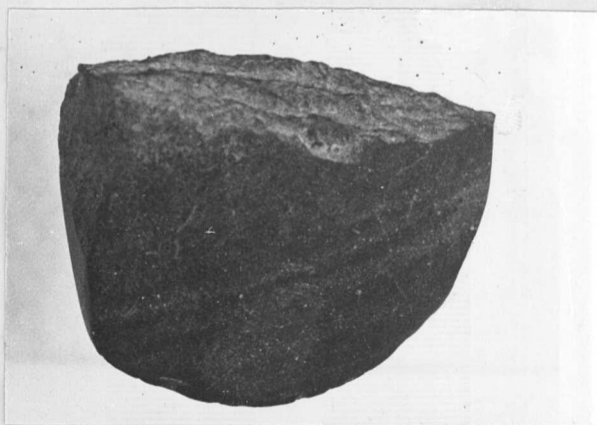

20180

ORAVAINEN

Gamla Paljak

8. Kivilaji-iskoksia 2 kpl.

9. Kvartsi-iskoksia 2 kpl.

N:o 7-9 ruudun 89-509 1.kerrok-
sesta.

10. Kvartsikappale, jossa retusointia.

11. Savukvartsi-iskoksia 3 kpl.

12. Kvartsi-iskoksia 32 kpl.

N:o 10-12 ruudun 89-505 1.kerrok-
sesta.

13. Saviastian pala. Vaaleanruskea, tiivisra-
kenteinen, savessa karkeaa sekoitetta.
Mitat 27x25x11mm.

14. Saviesineen katkelma. Ruskeanharmaa, epä-
tasaisesti poltettu, rakenne huokoinen,
savessa kapeita painanteita. Mitat
31x23x12mm.

15. Liuskekirveen katkelma. Hiottu nelisi-
vuinen teräosa. Mitat 54x46x21mm.

F 48634

1:1

16. Liuskeinen uurrin. Osittain hiottu. Mitat
43x11x4mm.

F 48635

1:1

17. Liuskeveitsen teelmä. Terä hiottu. Mitat
65x45x12mm.

F 48636