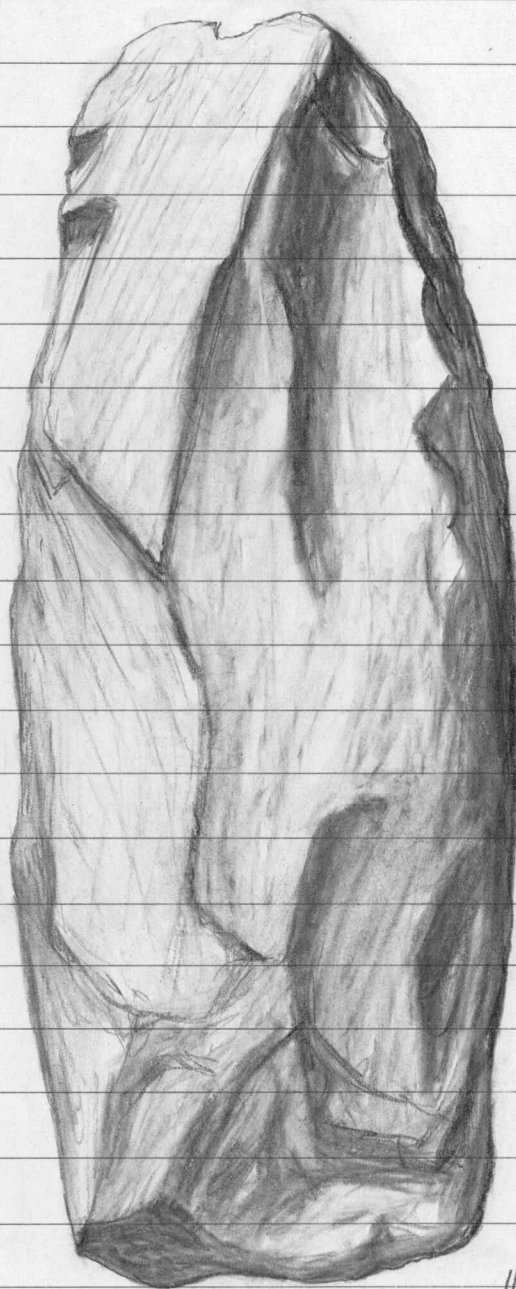

20293

Joensuu

Kettuvaara

Varaslampi

Kivikautinen irtolöytö, jonka Matti Huurre on toimittanut tarkastusmatkaltaan Kansallismuseon kokoelmiin 1976. Diar. 30.10.1978

Kivikirveen teelmä, vihertävänharmaata liusketta, neljältä sivulta reunaisketty, hiomaton. Mitat 163x67x63. Ks. piirros.

Esine on löydetty keskeneräisen valtatie 5:n penkasta asuinpaikan länsipäästä. Ks. Joensuun muinaisjäänösluettelo n:o 3, vrt. Maarit Sunin kaivaus. Koordinaatit: n. x= 6944 10, y= 489 30.