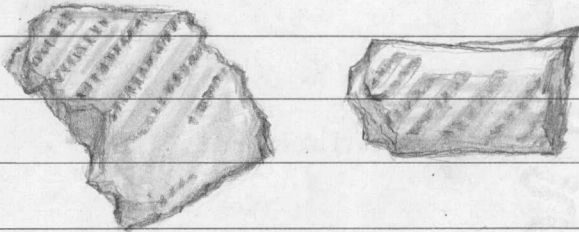

20303

Virolahti

Mattilan VPK

Kivikautisia löydöksiä, jotka Matti Huurre on toimittanut Kansallismuseon kokoelmiin v.1977. Diar. 30.10.1978.

1. Saviastian reunapala, kampakeramiikkaa, koristeltu kampaleimoin ja kuopin. Reuna heikosti profiloitu, syrjä hieman sisäänpäin viisto, päällä kampaleimavyöhyke. Ulkosyrjällä lovikoristelua, ulkolaidalla kampaleimavyöhyke, alla kaksi kuoppariviä, joiden alapuolella kehystämätön rombikuvio. Sekoiteaines hieman orgaanisperäinen. Ks. piirros.

2. Saviastian reunapala, kampakeramiikkaa, koristeltu kampaleimoin. Reuna profiloitu, syrjä sisäänpäin viisto, päällä kampaleimavyöhyke. Ulkosyrjällä vastakkaisuuntainen, lyhyt kampaleimavyöhyke, samoin ulkolaidalla. Sisäpinnalta hieman nokinen. Sekoiteaines karkeaa hiekkaa. Ks. piirros.

20303

Virolahti

Mattilan VPK

3. Saviastian reunapala, kampakeramiiikkaa, koristeltu kampakaleimoin ja kuopin. Reuna heikosti profiloitu, syrjä voimakkaasti sisäänpäin viisto, päällä kampakaleimavyöhyke, samoin ulkolaidalla. Hiekkasekoitteinen. Ks. piirros.

4. Saviastian reunapala, kampakeramiiikkaa, koristeltu kampakaleimoin sekä sormipainantein. Reuna heikosti profiloitu, syrjä voimakkaasti sisäänpäin viisto, päällä kampakaleimakoristelua, ulkosyrjällä sormipainannekoristelua, ulkolaidalla himmeä kampakaleimavyöhyke. Hiekkasekoitteinen. Ks. piirros.