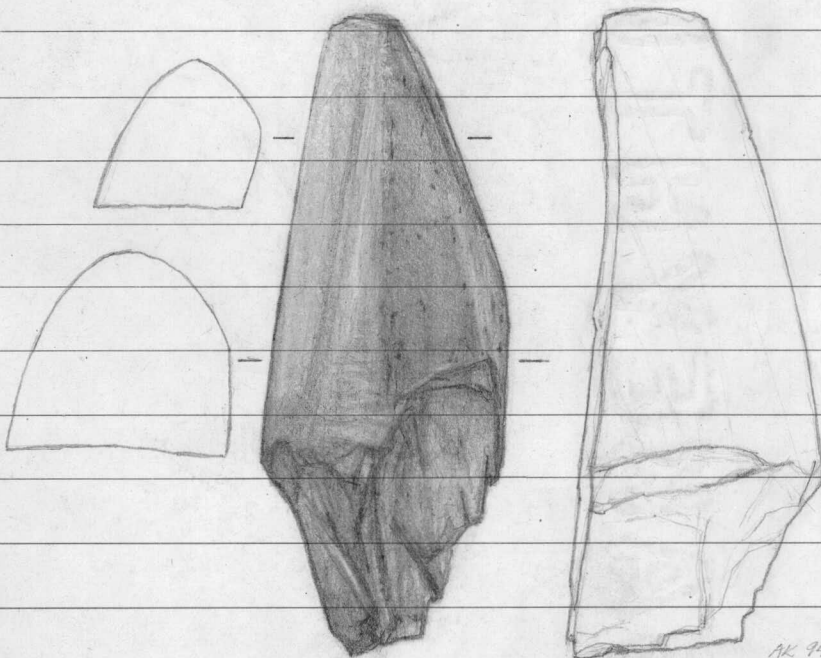

5. Saviastianpaloja 63 kpl, kampakeramiiikkaa, edustavat useita eri astioita. Koristeltu kampakaleimavyöhykkein, kuopparivein, rombi- ja kulmanauhakenttin. Hiekkasekoitteisia. Palat kooltaan melko pieniä.

6. Hiotun kiviaseen katkelma, sädekiviliusketta, ks. piirros. Mitat 85x32x31 mm.