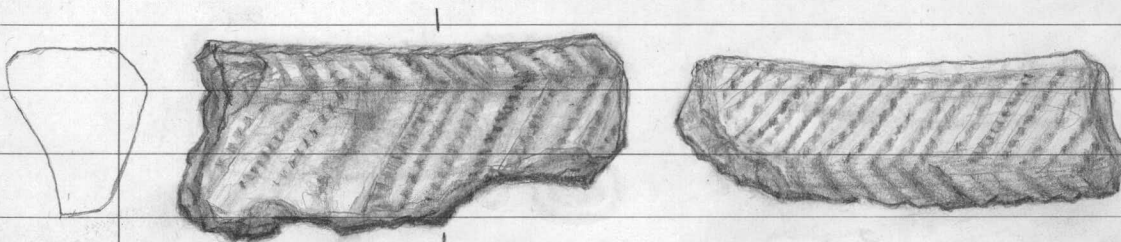

20303

Virolahti

Mattilan VPK

Kivikautisia löydöksiä, jotka Matti Huurre on toimittanut Kansallismuseon kokoelmiin v.1977. Diar. 30.10.1978.

1. Saviastian reunapala, kampakeramiikkaa, koristeltu kampaleimoin ja kuopin. Reuna heikosti profiloitu, syrjä hieman sisäänpäin viisto, päällä kampaleimavyöhyke. Ulkosyrjällä lovikoristelua, ulkolaidalla kampaleimavyöhyke, alla kaksi kuoppariviä, joiden alapuolella kehystämätön rombikuvio. Sekoiteaines hieman orgaanisperäinen. Ks. piirros.

2. Saviastian reunapala, kampakeramiikkaa, koristeltu kampaleimoin. Reuna profiloitu, syrjä sisäänpäin viisto, päällä kampaleimavyöhyke. Ulkosyrjällä vastakkaisuuntainen, lyhyt kampaleimavyöhyke, samoin ulkolaidalla. Sisäpinnalta hieman nokinen. Sekoiteaines karkeaa hiekkaa. Ks. piirros.

20303

Virolahti

Mattilan VPK

3. Saviastian reunapala, kampakeramiiikkaa, koristeltu kampakaleimoin ja kuopin. Reuna heikosti profiloitu, syrjä voimakkaasti sisäänpäin viisto, päällä kampakaleimavyöhyke, samoin ulkolaidalla. Hiekkasekoitteinen. Ks. piirros.

4. Saviastian reunapala, kampakeramiiikkaa, koristeltu kampakaleimoin sekä sormipainantein. Reuna heikosti profiloitu, syrjä voimakkaasti sisäänpäin viisto, päällä kampakaleimakoristelua, ulkosyrjällä sormipainannekoristelua, ulkolaidalla himmeä kampakaleimavyöhyke. Hiekkasekoitteinen. Ks. piirros.