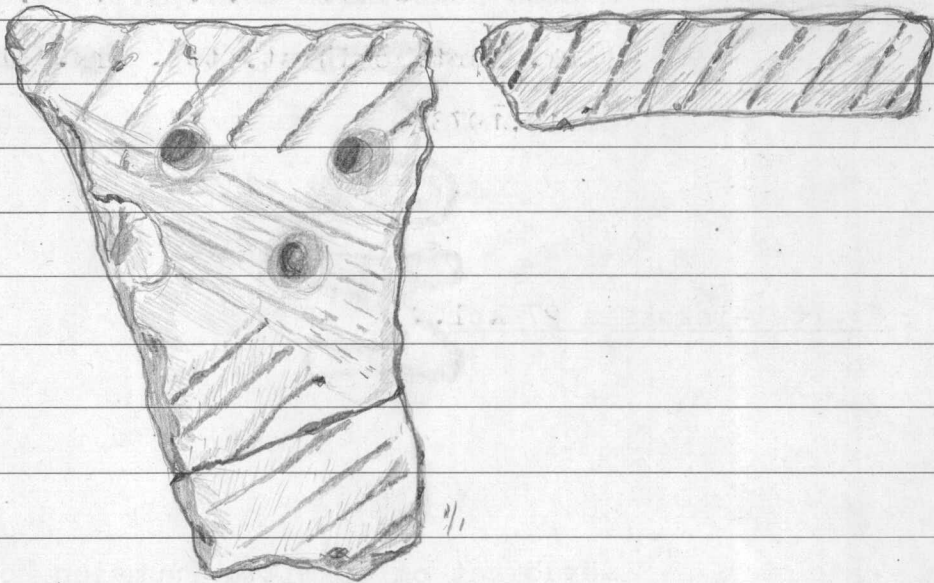

20303

Virolahti

Mattilan VPK

Kivikautisia löydöksiä, jotka Matti Huurre on toimittanut Kansallismuseon kokoelmiin v.1977. Diar. 30.10.1978.

1. Saviastian reunapala, kampakeramiikkaa, koristeltu kampaleimoin ja kuopin. Reuna heikosti profiloitu, syrjä hieman sisäänpäin viisto, päällä kampaleimavyöhyke. Ulkosyrjällä lovikoristelua, ulkolaidalla kampaleimavyöhyke, alla kaksi kuoppariviä, joiden alapuolella kehystämätön rombikuvio. Sekoiteaines hieman orgaanisperäinen. Ks. piirros.

2. Saviastian reunapala, kampakeramiikkaa, koristeltu kampaleimoin. Reuna profiloitu, syrjä sisäänpäin viisto, päällä kampaleimavyöhyke. Ulkosyrjällä vastakkaisuuntainen, lyhyt kampaleimavyöhyke, samoin ulkolaidalla. Sisäpinnalta hieman nokinen. Sekoiteaines karkeaa hiekkaa. Ks. piirros.

20303

Virolahti

Mattilan VPK

3. Saviastian reunapala, kampakeramiiikkaa, koristeltu kampakaleimoin ja kuopin. Reuna heikosti profiloitu, syrjä voimakkaasti sisäänpäin viisto, päällä kampakaleimavyöhyke, samoin ulkolaidalla. Hiekkasekoitteinen. Ks. piirros.

4. Saviastian reunapala, kampakeramiiikkaa, koristeltu kampakaleimoin sekä sormipainantein. Reuna heikosti profiloitu, syrjä voimakkaasti sisäänpäin viisto, päällä kampakaleimakoristelua, ulkosyrjällä sormipainannekoristelua, ulkolaidalla himmeä kampakaleimavyöhyke. Hiekkasekoitteinen. Ks. piirros.