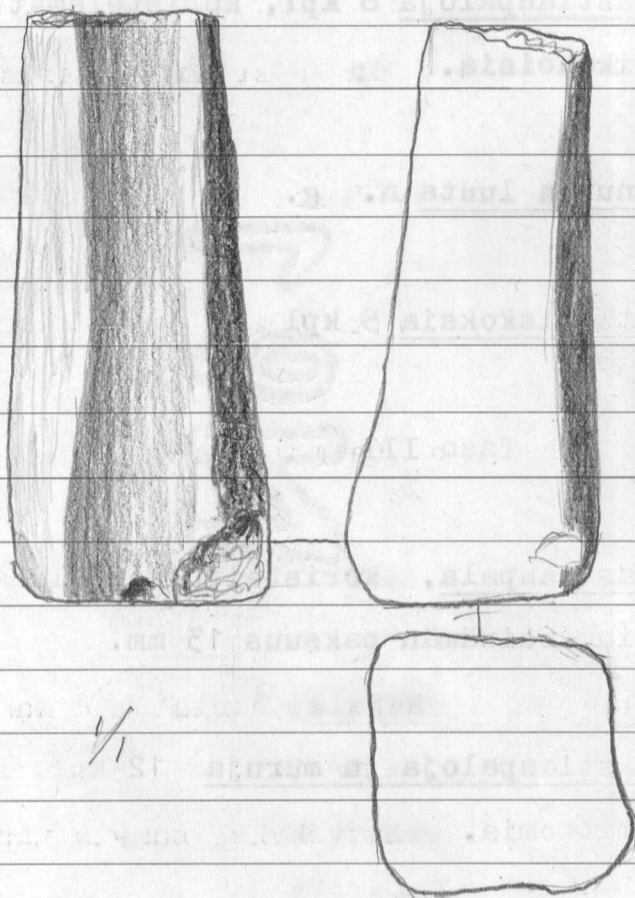

20593

Suomussalmi

Kukkosaari

114. Hioimen puolikas, (keskeltä katkennut), harmaata metamorfoitunutta liusketta, heikosti kiillepitoista kivilajia. Neljä hiottua fasettia, samoin kanta hiottu tasaiseksi. Mitat 75x35x35 mm. Ks piirros.

115. Kvartsi-iskoksia 6 kpl.

Ruutu 430/586

Taso II

116. Kvartsikaavin, 29x25x11 mm.