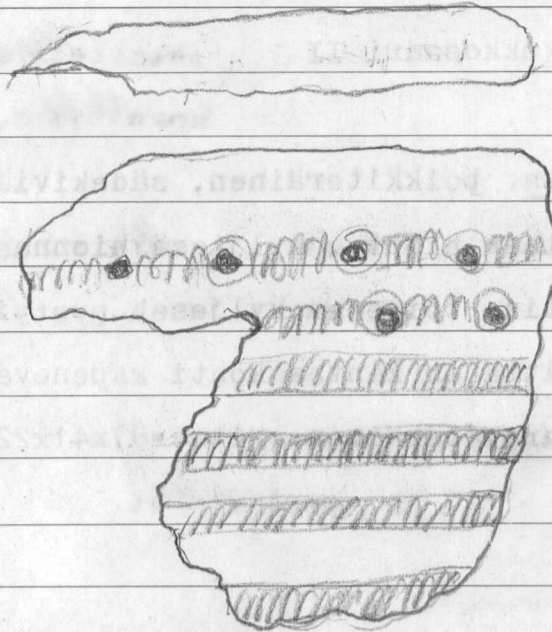

20593

Suomussalmi

Kukkosaari

232. Saviastianpaloja 5 kpl, pienikokoisia, joukos-
sa pieni profiloimaton reunapala. Koristeena
kuoppia ja "nikamapainanteita!" Sekoiteaines
karkeaa hiekkaa. Veden rapauttamia.

233. Saviastianpala, koristeltu lyhyin kampaleimoin
ja kuopin. Hiekkasekotteinen. Seinämän paksuus
9 mm.

234. Saviastianpaloja 2 kpl, pienikokoisia, ko-
risteltu kierrenuorapainantein, hiekkasekot-
teisia.

235. Saviastianpala, koristeltu levein kampalei-
moin. Seinämän paksuus 10 mm.

236. Saviastianpala, koristeltu soikein kampalei-
mapainantein, asbestisekotteinen. Seinämän
paksuus 6 mm.

237. Saviastianpaloja 12 kpl, voimakkaasti asbesti-
sekotteisia, koristelemattomia, pienikokoisia.

238. Saviastianpaloja 2 kpl, kampaleimakoristeisia,
pienikokoisia.