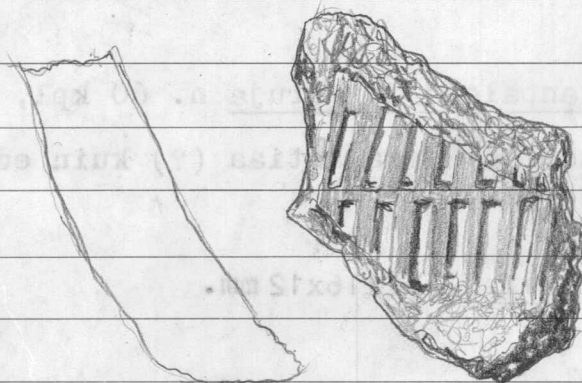

20593

Taso IV

Suomussalmi

Kukkosaari

80. Saviastianpala, koristeltu kampaleimavyöhykkein, hiekkasekotteinen, seinämän paksuus 15 mm, ks. piirros.

81. Kvartsisäleen katkelma, 46x25x11 mm.

82. Kvartsi-iskoksia 9 kpl.

Taso V

83. Saviastianmuru, koristelematon

84. Kvartsi-iskoksia 6 kpl.

Ruutu 388/608

Taso I

85. Kvartsi-iskoksia 7 kpl

Taso V

86. Kvartsi-iskoksia 4 kpl

Ruutu 388/610

Taso I

87. Purupihkaa, 18x12x8 mm.