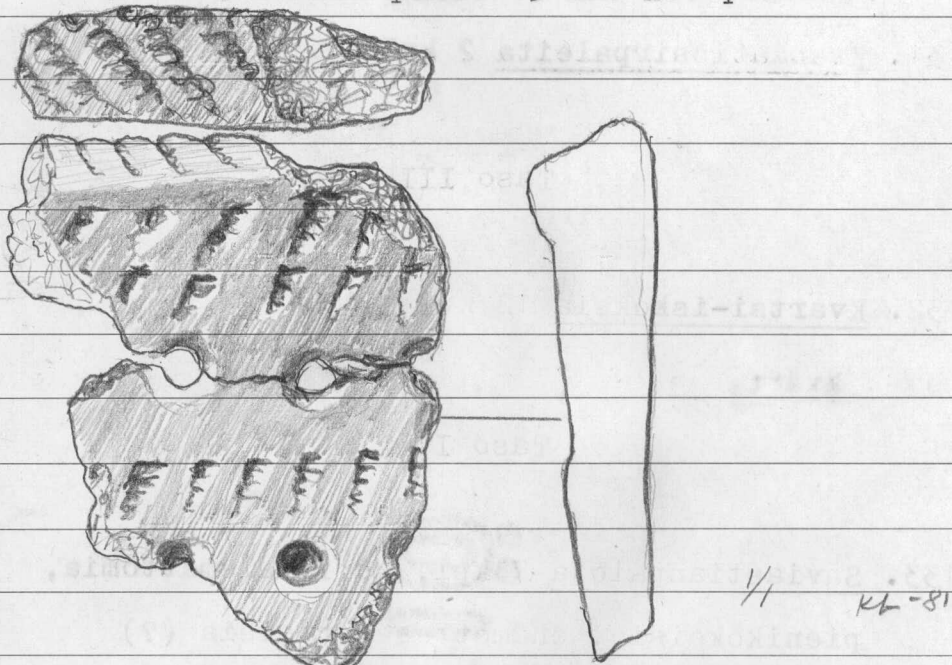

20593

119. Mahd. hiotun kiviesineen kappale, vihertäväharmaata saviliusketta, pahoin rapautunut, 50x30x23 mm.

Suomussalmi

Kukkosaari

Taso III

120. Saviastianpaloja 4 kpl, joista yksi koristeltu kampaleimoin ja kuopin, pienikokoisia.

121. Kvartsi-iskoksia 8 kpl

122. Kranaatinsirpaleita 5 kpl

123. Kivilaji-iskos, harmaata sädekiviliuskettä.

Taso V

124. Saviastian reunapala, koristeltu kampaleimoin ja kuopin. Reuna profiloitu, syrjä sisäänpäin viisto, päällä kampaleimavyöhyke, samoin ulkoreunalla. Seinämän paks. 13 mm. Ks. piirros.

125. Saviastianmuruja 2 kpl, koristelemattomia.