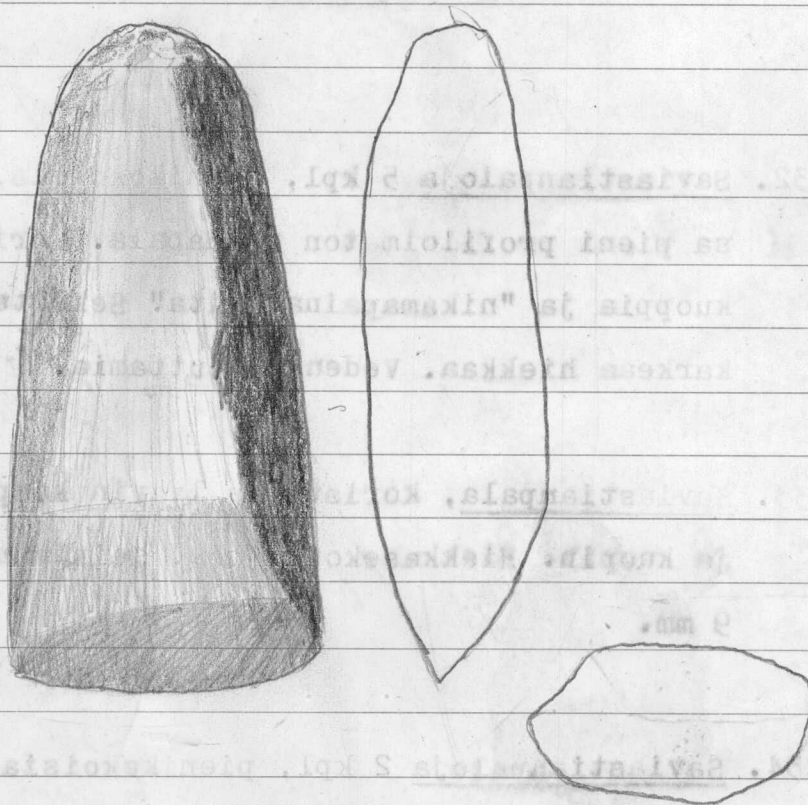

20593

Kukkosaari II

Suomussalmi

Kukkosaari

229. Tasataltta, poikkiteräinen, sädekiviliuskettä.

Kauttaaltaan hiottu, kyljissä hionnan alla retusointia, toisessa kyljessä pystyiskun arpi. Taltta on kantaa kohti kapeneva, heikosti kaarevateräinen. Mitat 87x41x22, ks. piirros.