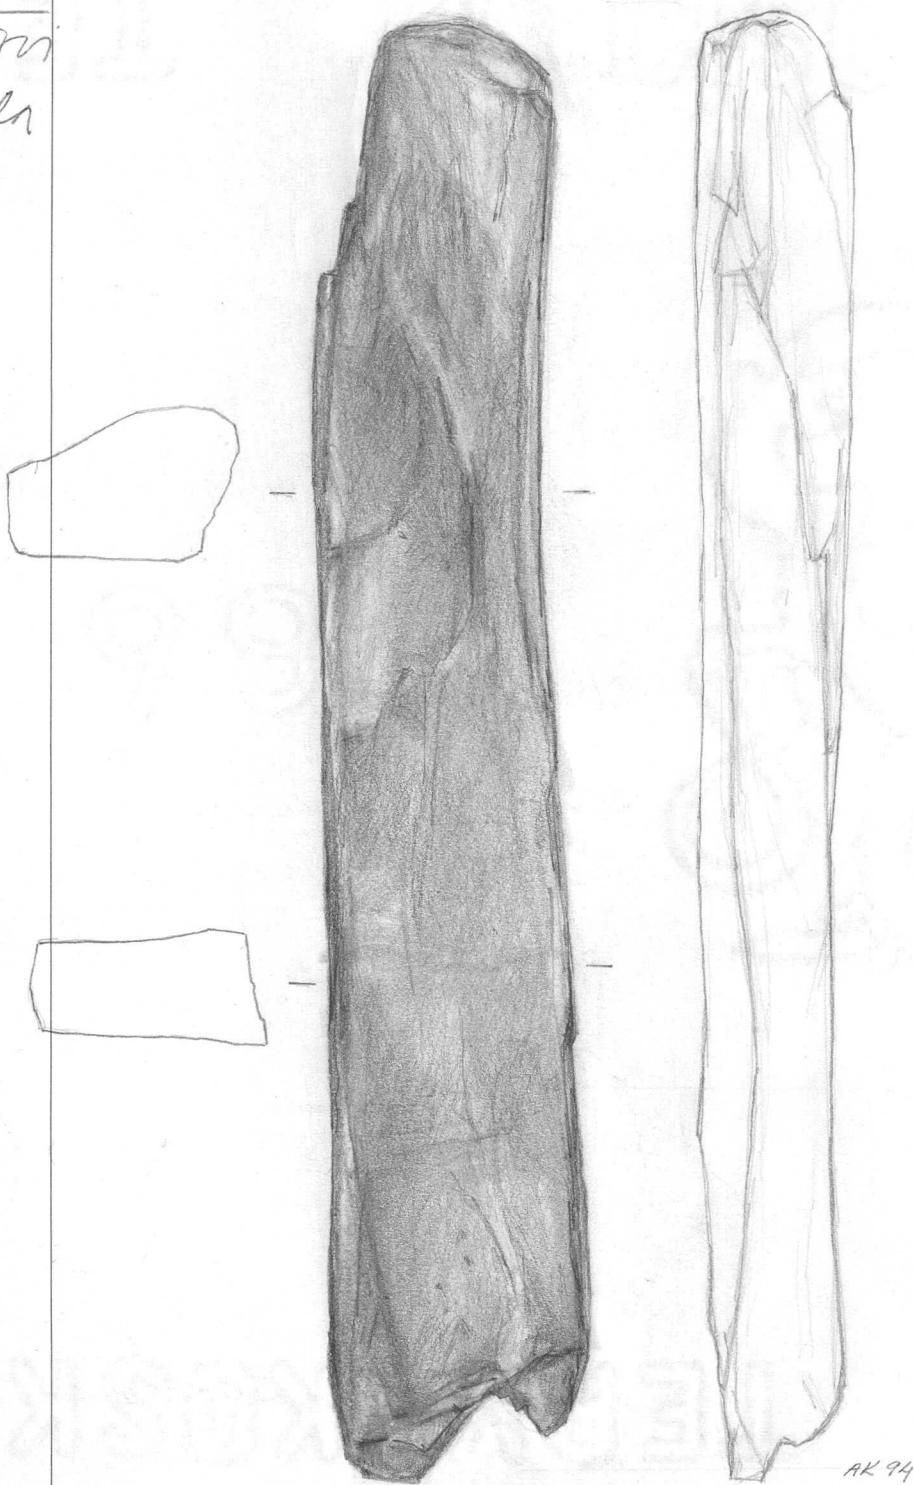

1979

20640
jalnsjänd
Luspaajärvi
kaappola

mitat 195 x 35 x 22 mm

6. kvartskaarin, retusaitu
mitat 29 x 21 x 11 mm