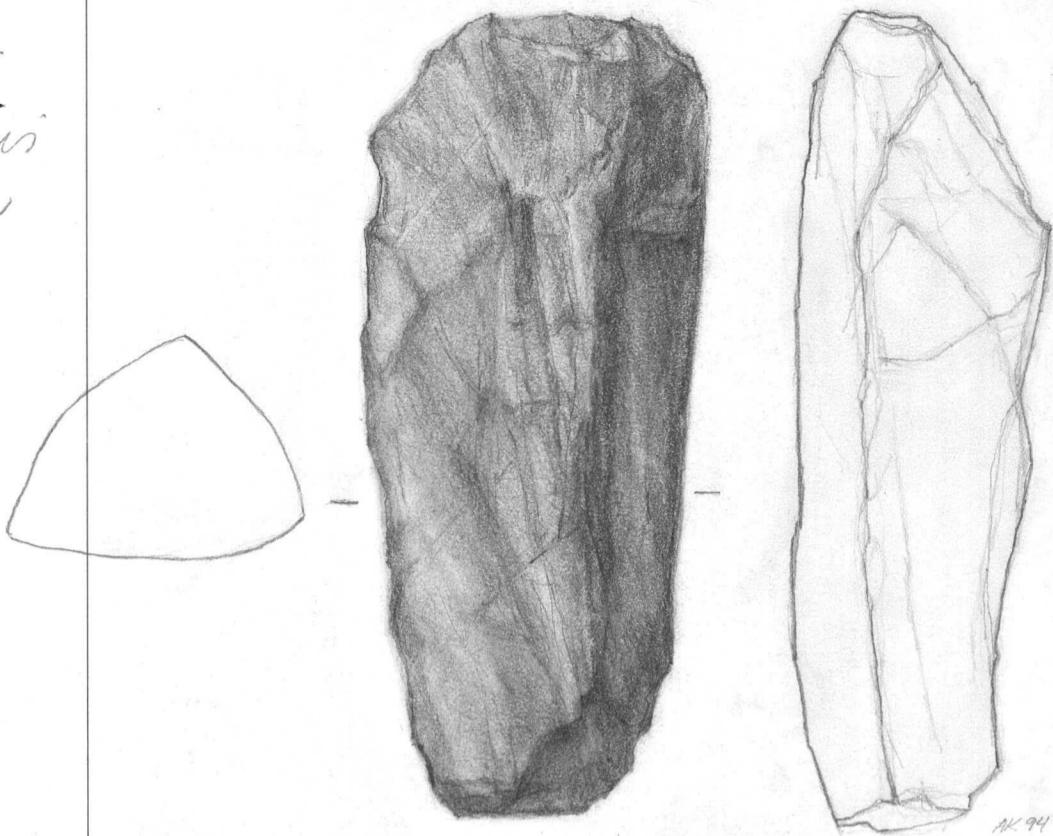

puht. kirj. 10. 3. 1988
L. Ruonamäki

1. kirves, harmaata sädeki-
viliusketta. Terä lohkeil-
lut, lappeet ja terä ont-
tain hiottu, hamoin sirot.
kantaan katkennut.
mitat: 137 x 73 x 36 mm

AK 94

1979

20640

Jalasjärvi
Luopajarvi
Kaappola

2. Pöikkituäisen kivitallon
tuemä; vaalean harmaa-
ta kivistä kisketta; me-
lissiminen, kaarenselkai-
nen; kaikki sivut hiottu-
tuä ja kanta kesken-
tehoiset.

Mitat 135 x 55 x 29 mm

3. Kivitallon tuemä, harmaa-
ta sidekivikisketta; is-
kemällä mustolla ja yh-
dellä sivulla prittainhiot-
tu; pöikkituäkaus ter-
miomainen.

Mitat: 107 x 45 x 31 mm

1979

20640
Jalasjärvi
Luopajarvi
Kaappela

4. Hiotun kiviastian teelusä,
harmaata hideoivä kuusetta;
lappet hiottu, reunat is-
letty.
Mitat 106 x 60 x 16 mm

5. Nelisivuinen stein, harmaa-
sa kuusetta kuusetta, hion-
ta kaikilla reunoilla siivellä;
päästä soittain konkalliset;