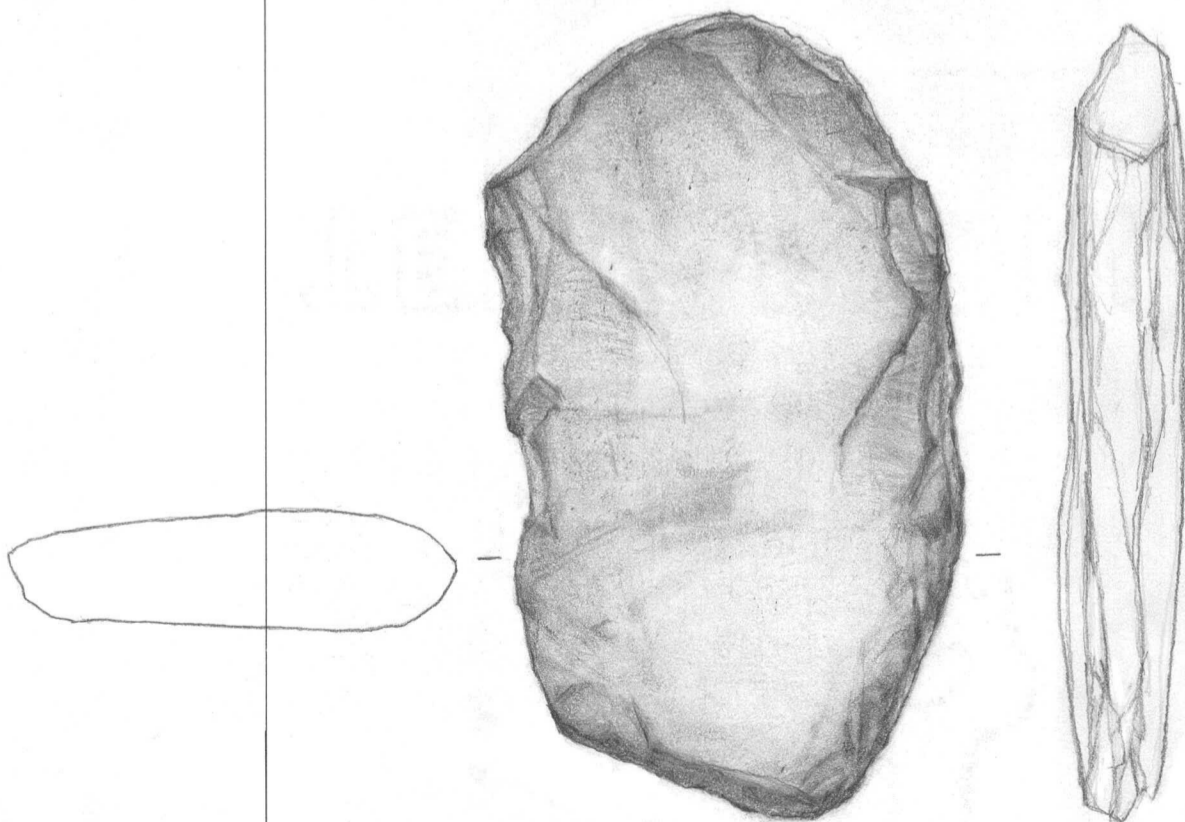

Jalasjärvi
Luopajarvi
Kaappola

2. Pöikkituäisen kivitallon
tuemä; vaalean harmaa-
ta kivistä kisketta; me-
lissiminen, kaarenselkai-
nen; kaikki sivut hiottu-
tuä ja kanta kesken-
tehoiset.

Mitat 135 x 55 x 29 mm

3. Kivitallon tuemä, harmaa-
ta sidekivikisketta; is-
kemällä mustolla ja yh-
dellä sivulla prittainhiot-
tu; pöikkituäkaus ter-
miomainen.

Mitat: 107 x 45 x 31 mm

1979

20640
Jalasjärvi
Luopajarvi
Kaappela

4. Hiotun kiviastian teelusä,
harmaata hideoivä kuusetta;
lappet hiottu, reunat is-
letty.
Mitat 106 x 60 x 16 mm

5. Nelisivuinen stein, harmaa-
sa kuusetta kuusetta, hion-
ta kaikilla reunoilla siivellä;
päästä soittain konkalliset;