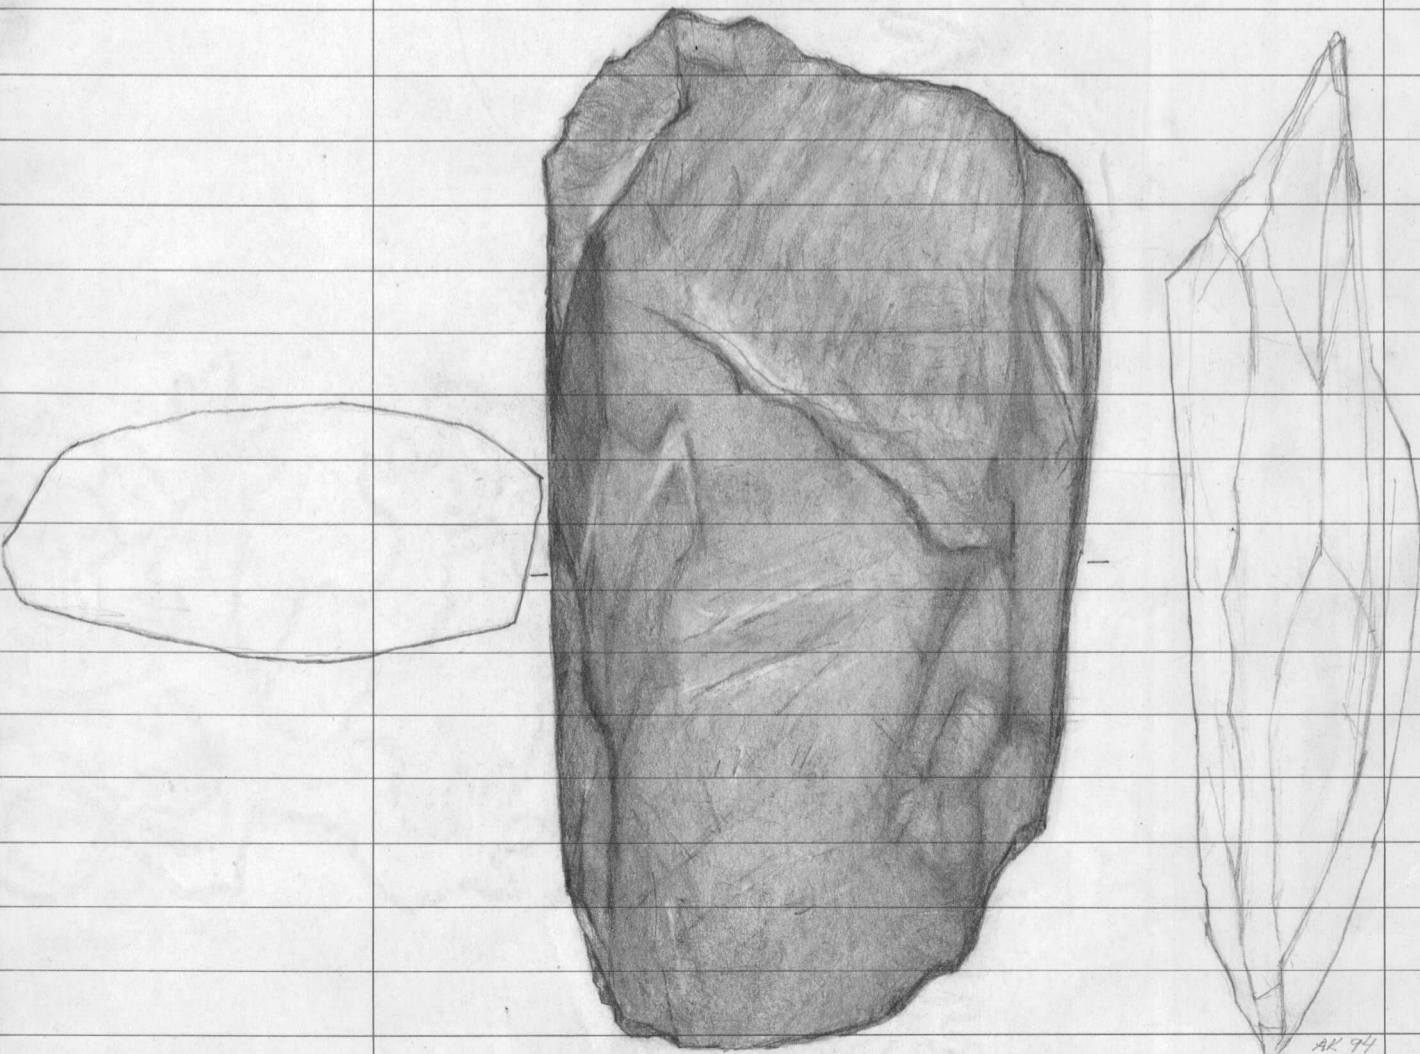

puht. kirj. 10. 3. 1988
L. Ruonamäki

1. kirves, harmaata sädeki-
viliusketta. Terä lohkeil-
lut, lappeet ja terä ont-
tain hiottu, hamoin sirot.
kantaan katkennut.
mitat: 137 x 73 x 36 mm

AK 94

1979

20640

Jalasjärvi
Luopajarvi
Kaappola

2. Pöikkituäisen kivitallon
tuemä; vaalean harmaa-
ta kivistä kisketta; me-
lissiminen, kaarenselkai-
nen; kaikki sivut hiottu-
tuä ja kanta kesken-
tehoiset.

Mitat 135 x 55 x 29 mm

3. Kivitallon tuemä, harmaa-
ta sidekivikisketta; is-
kemällä mustolla ja yh-
dellä sivulla prittainhiot-
tu; pöikkituäkaus ter-
miomainen.

Mitat: 107 x 45 x 31 mm

1979

20640
Jalasjärvi
Luopajarvi
Kaappela