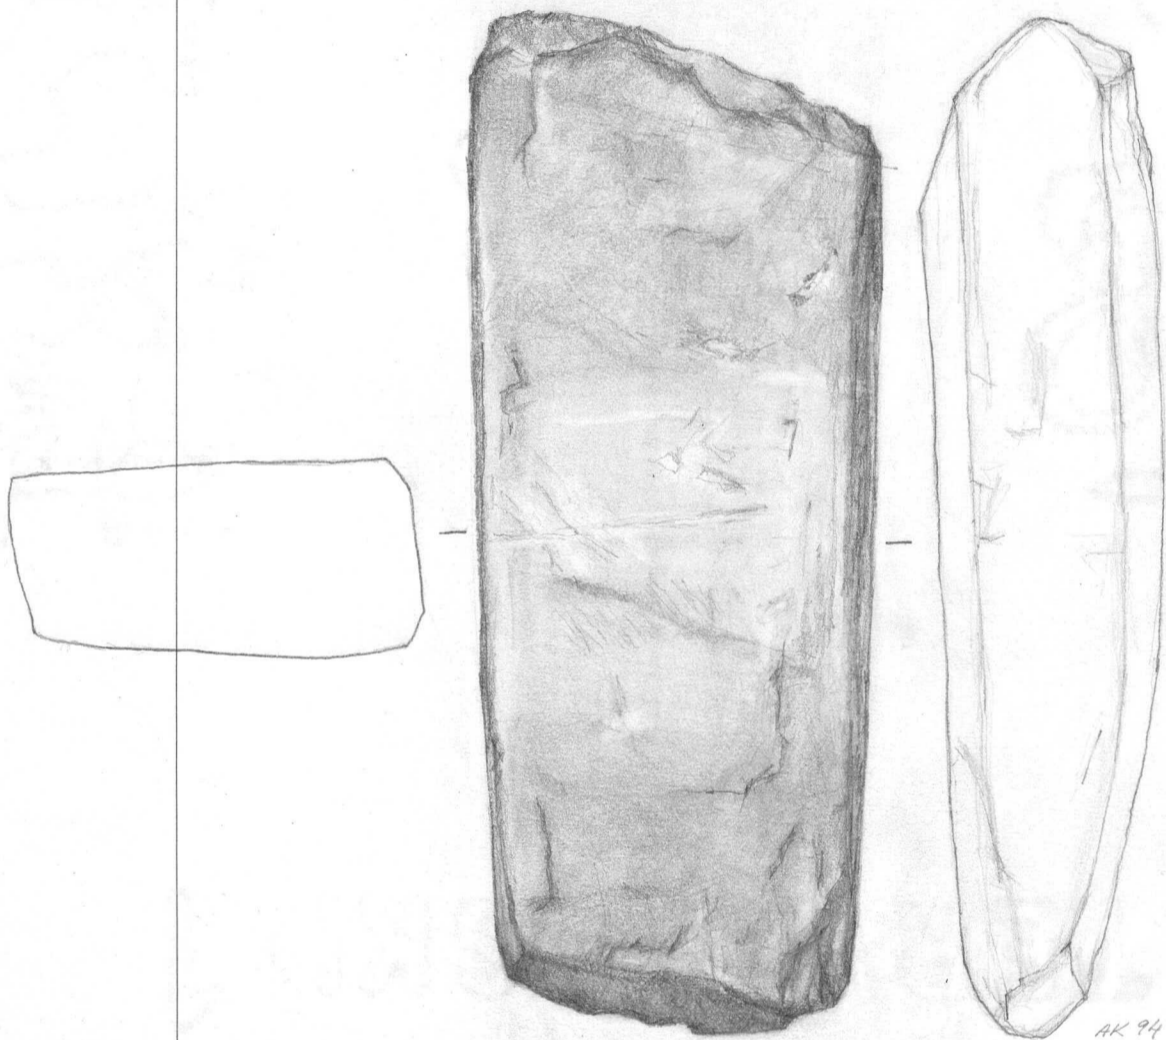

puht. kirj. 10. 3. 1988
L. Ruonamäki

1. kirves, harmaata sädeki-
viliusketta. Terä lohkeil-
lut, lappeet ja terä ont-
tain hiottu, hamoin sirot.
kantaan katkennut.
mitat: 137 x 73 x 36 mm

AK 94

1979

20640

Jalasjärvi
Luopajarvi
Kaappola

2. Pöikkituäisen kivitallon
tuemä; vaalean harmaa-
ta kivistä kisketta; me-
lissiminen, kaarenselkai-
nen; kaikki sivut hiottu-
tuä ja kanta kesken-
tehoiset.

Mitat 135 x 55 x 29 mm

3. Kivitallon tuemä, harmaa-
ta sidekivikisketta; is-
kemällä mustolla ja yh-
dellä sivulla prittainhiot-
tu; pöikkituäkaus ter-
miomainen.

Mitat: 107 x 45 x 31 mm

1979

20640
Jalasjärvi
Luopajarvi
Kaappela