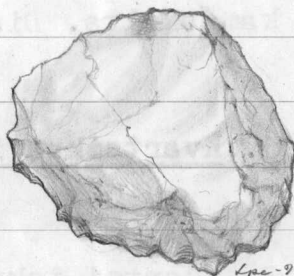

4. Kvartsi-iskoksia 18 kpl

M.Huurre kerännyt Suomussalmen kirkonkylästä,
Kiantajärveen pistävän Venäläisniemen rannasta.
Suomussalmen mj-luettelo n:o 148.

20749
SUOMUSSALMI
Hulkonniemi
Roinila
Kivikautisia asuinpaikkalöytöjä, joita M.Huurre
keräsi Suomussalmelle kesällä 1979 tekemällään
virkamatkalla. Diar. 20.2.1980.

1. Hioin, harmaata liusketta, nelisivuinen.
147 x 39 x 18 mm

2. Kvartsikaavin, 34 x 32 x 14 mm